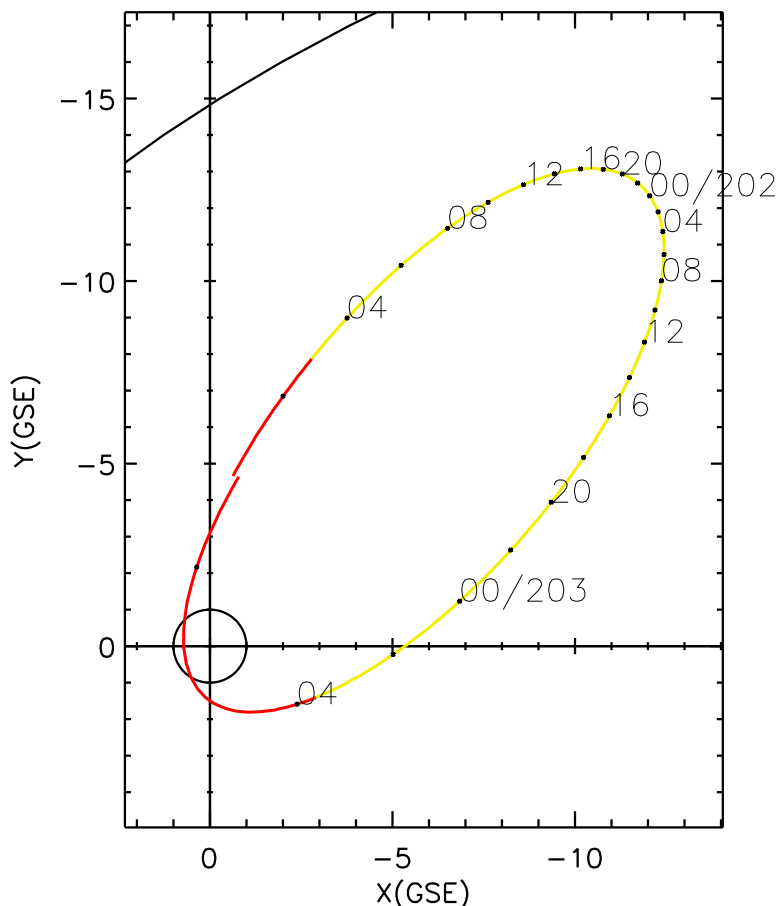

CLUSTER 2 orbit 2024 201 (07/19) 00:41 UT to 2024 203 (07/21) 06:56 UT

Sun Nov 19 19:32:40 2023