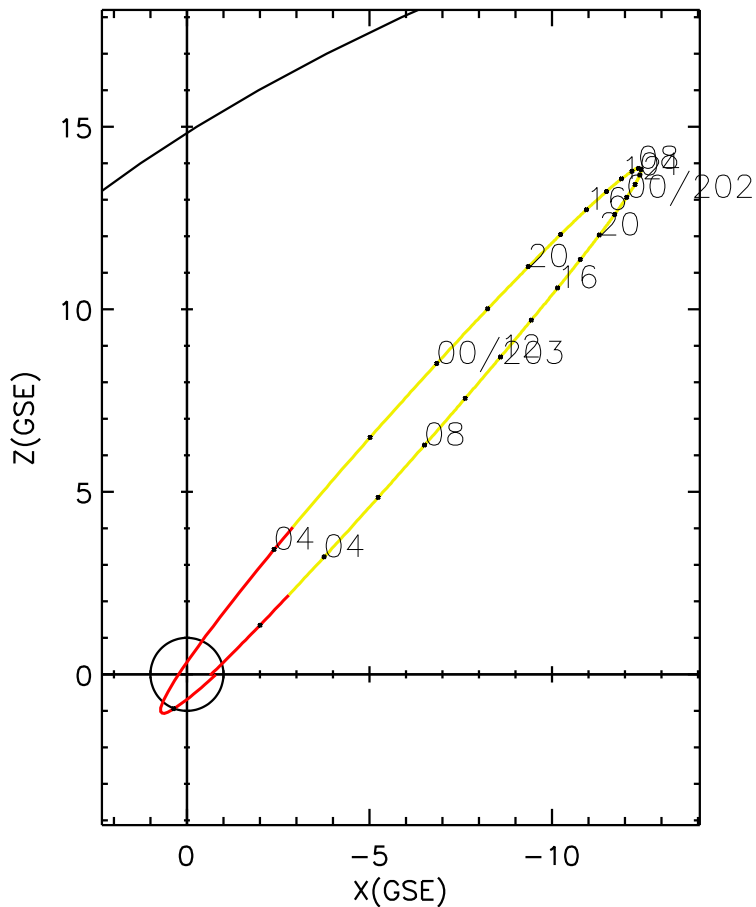

CLUSTER 2 orbit 2024 201 (07/19) 00:41 UT to 2024 203 (07/21) 06:56 UT

Sun Nov 19 19:32:40 2023