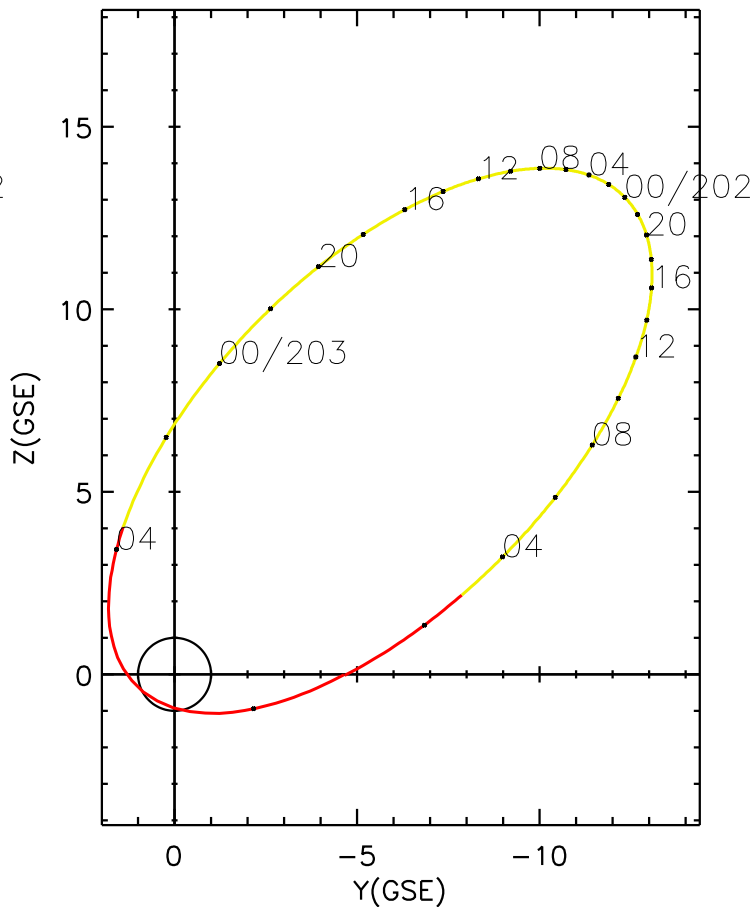

CLUSTER 2 orbit 2024 201 (07/19) 00:41 UT to 2024 203 (07/21) 06:56 UT

Sun Nov 19 19:32:40 2023