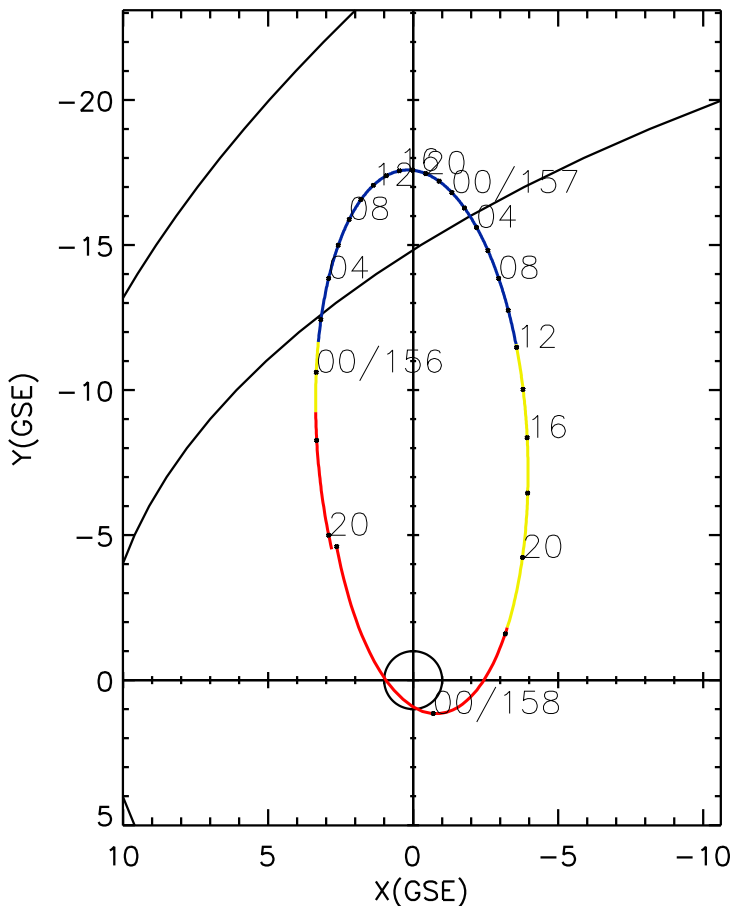

CLUSTER 2 orbit 2024 155 (06/03) 19:46 UT to 2024 158 (06/06) 02:01 UT

Sun Nov 19 19:32:34 2023