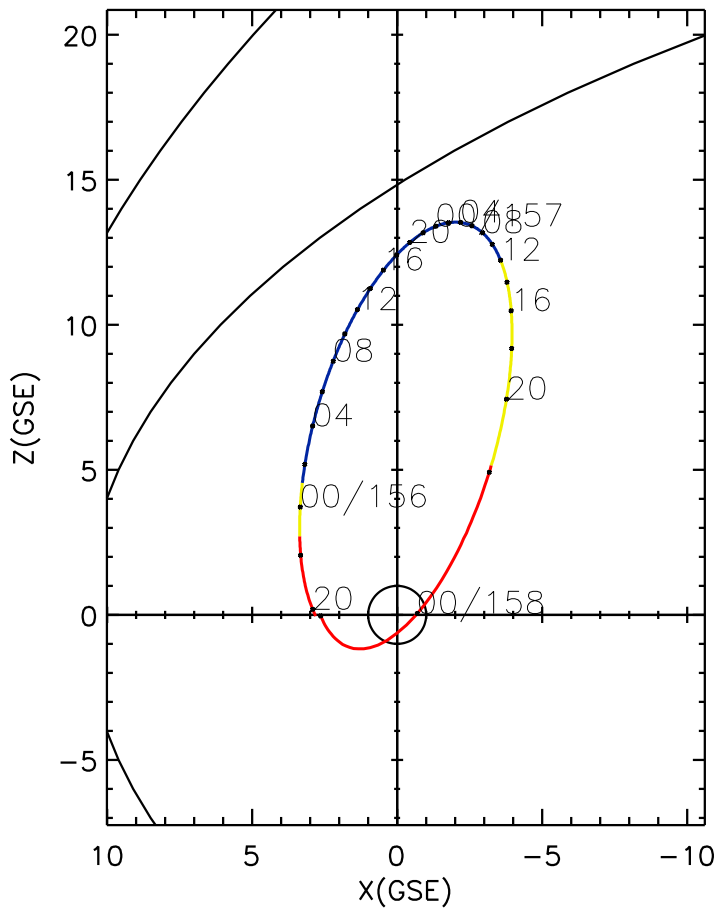

CLUSTER 2 orbit 2024 155 (06/03) 19:46 UT to 2024 158 (06/06) 02:01 UT

Sun Nov 19 19:32:34 2023