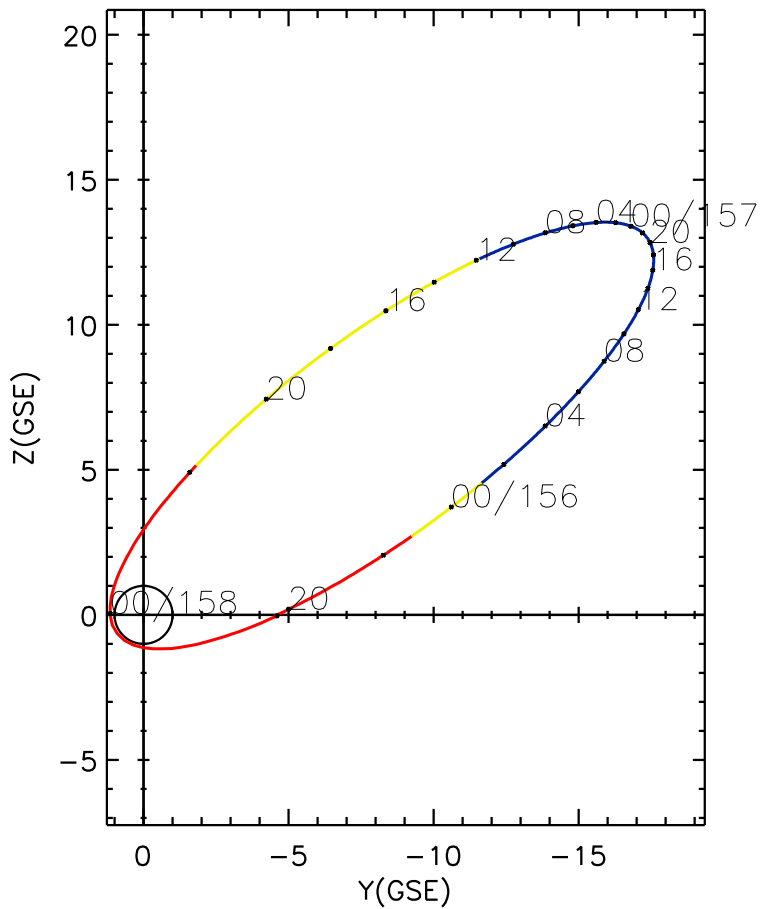

CLUSTER 2 orbit 2024 155 (06/03) 19:46 UT to 2024 158 (06/06) 02:01 UT

Sun Nov 19 19:32:34 2023