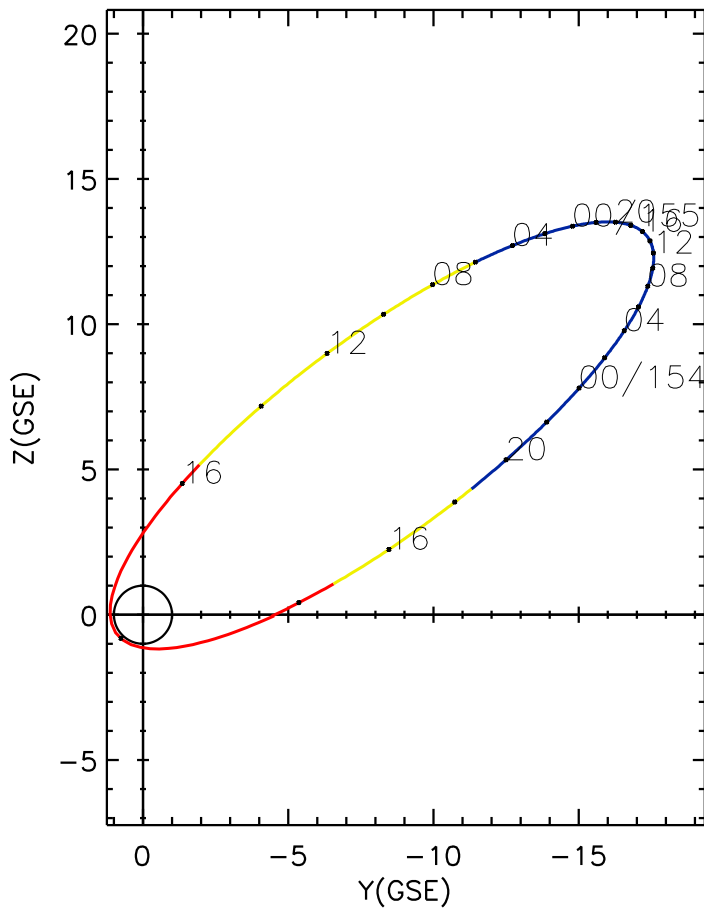

CLUSTER 2 orbit 2024 153 (06/01) 13:31 UT to 2024 155 (06/03) 19:46 UT

Sun Nov 19 19:32:34 2023