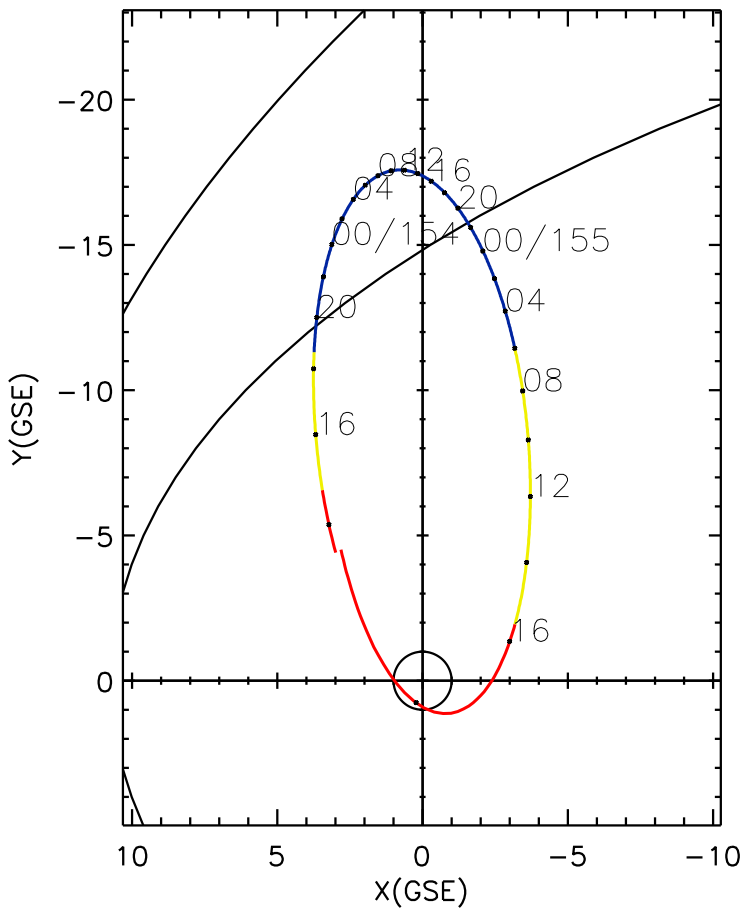

CLUSTER 2 orbit 2024 153 (06/01) 13:31 UT to 2024 155 (06/03) 19:46 UT

Sun Nov 19 19:32:34 2023