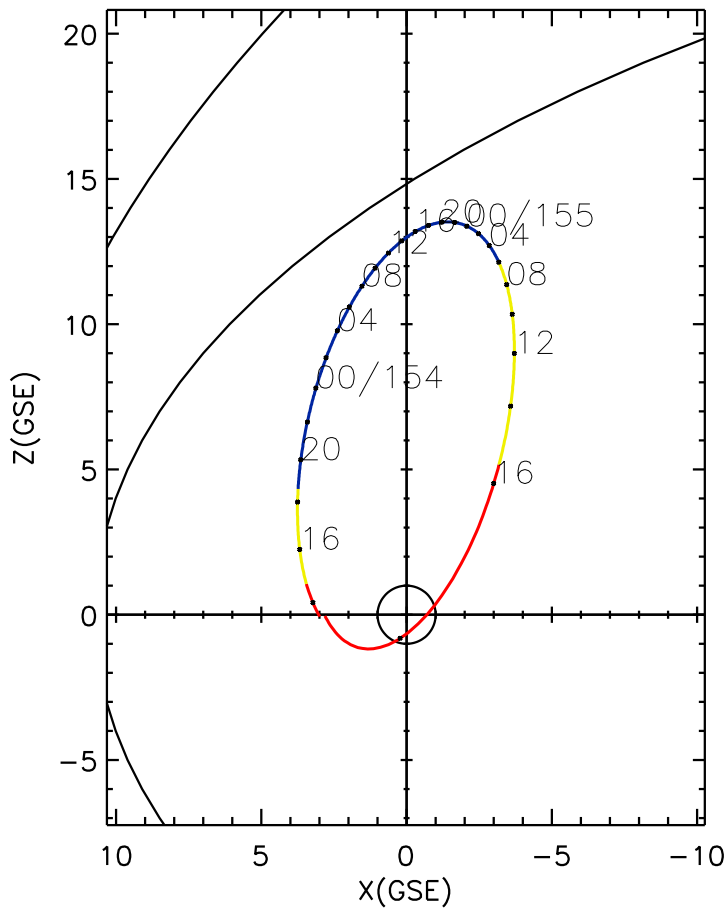

CLUSTER 2 orbit 2024 153 (06/01) 13:31 UT to 2024 155 (06/03) 19:46 UT

Sun Nov 19 19:32:34 2023