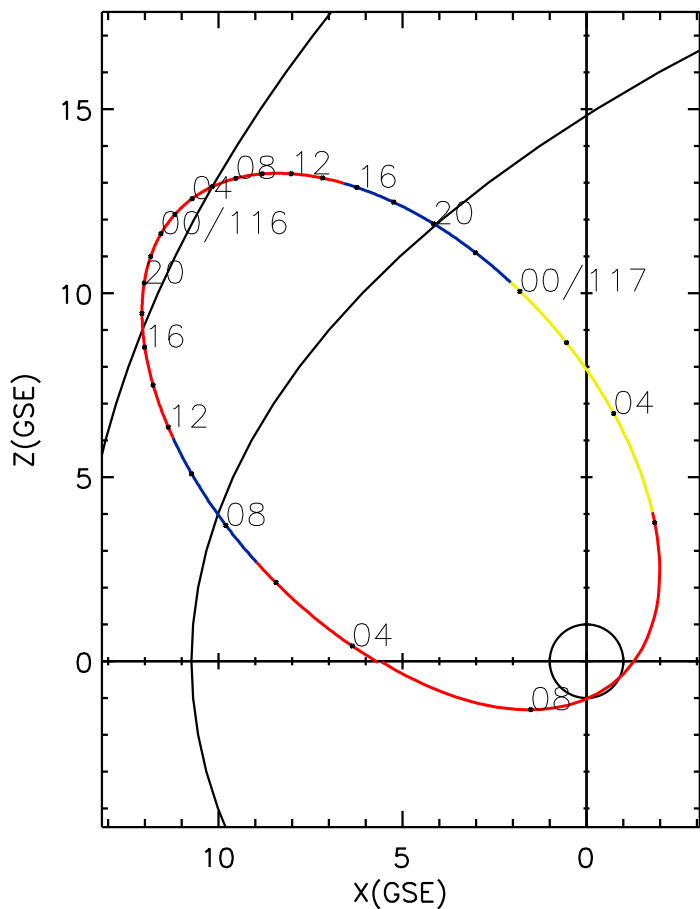

CLUSTER 2 orbit 2024 115 (04/24) 03:31 UT to 2024 117 (04/26) 09:46 UT

Sun Nov 19 19:32:29 2023