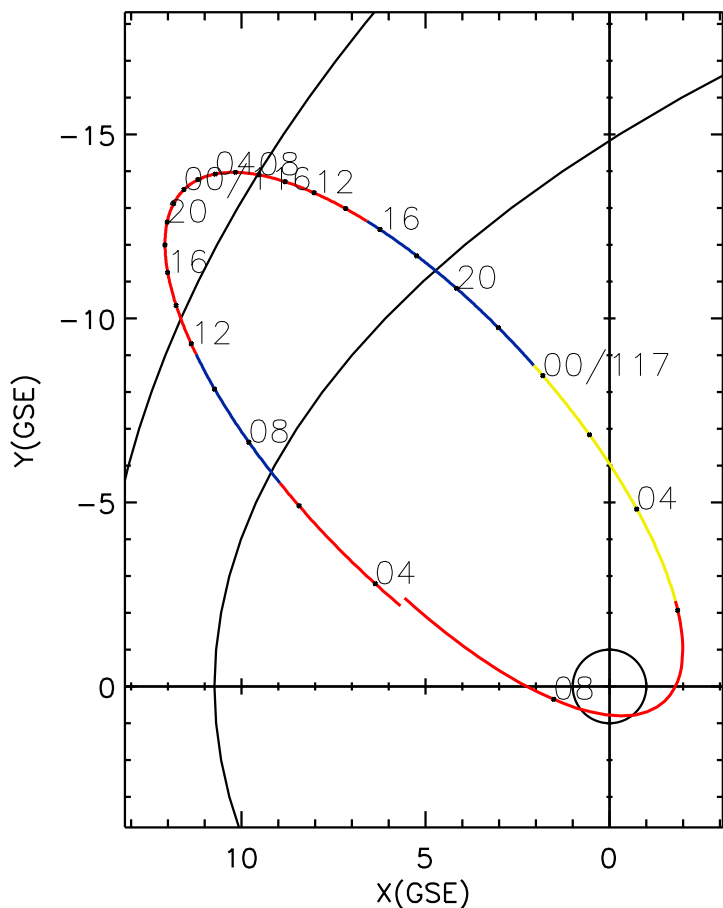

CLUSTER 2 orbit 2024 115 (04/24) 03:31 UT to 2024 117 (04/26) 09:46 UT

Sun Nov 19 19:32:29 2023