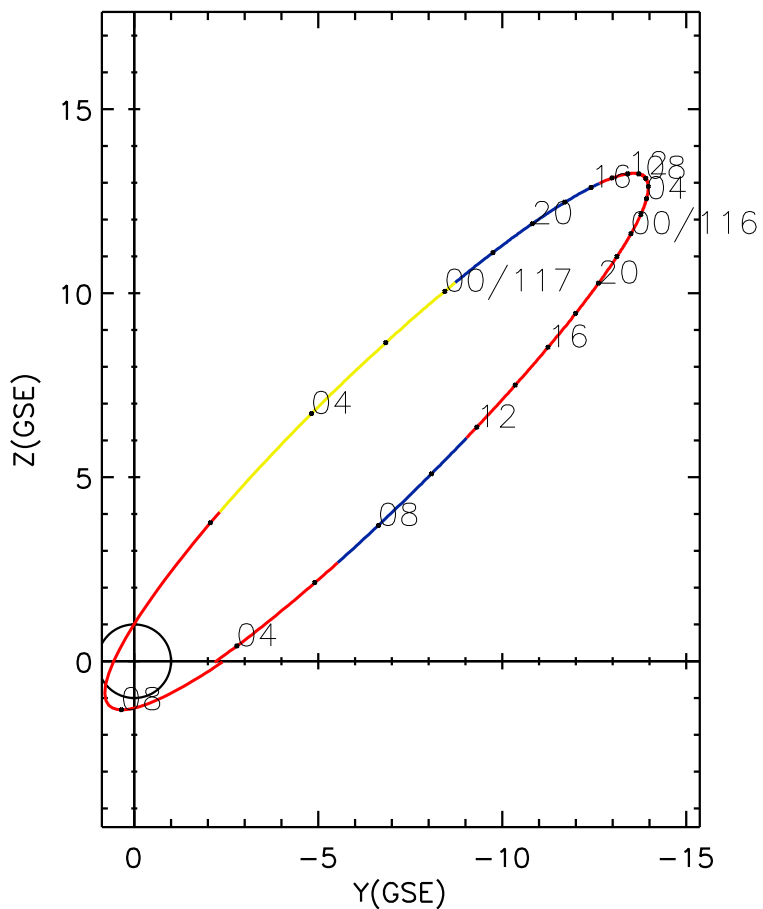

CLUSTER 2 orbit 2024 115 (04/24) 03:31 UT to 2024 117 (04/26) 09:46 UT

Sun Nov 19 19:32:29 2023