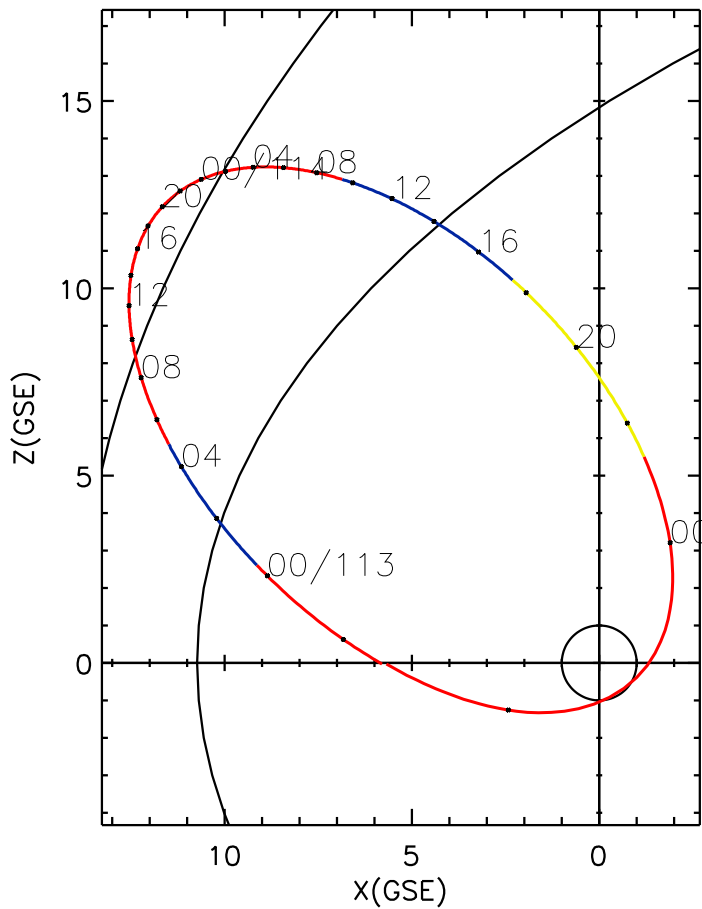

CLUSTER 2 orbit 2024 112 (04/21) 21:16 UT to 2024 115 (04/24) 03:31 UT

Sun Nov 19 19:32:29 2023