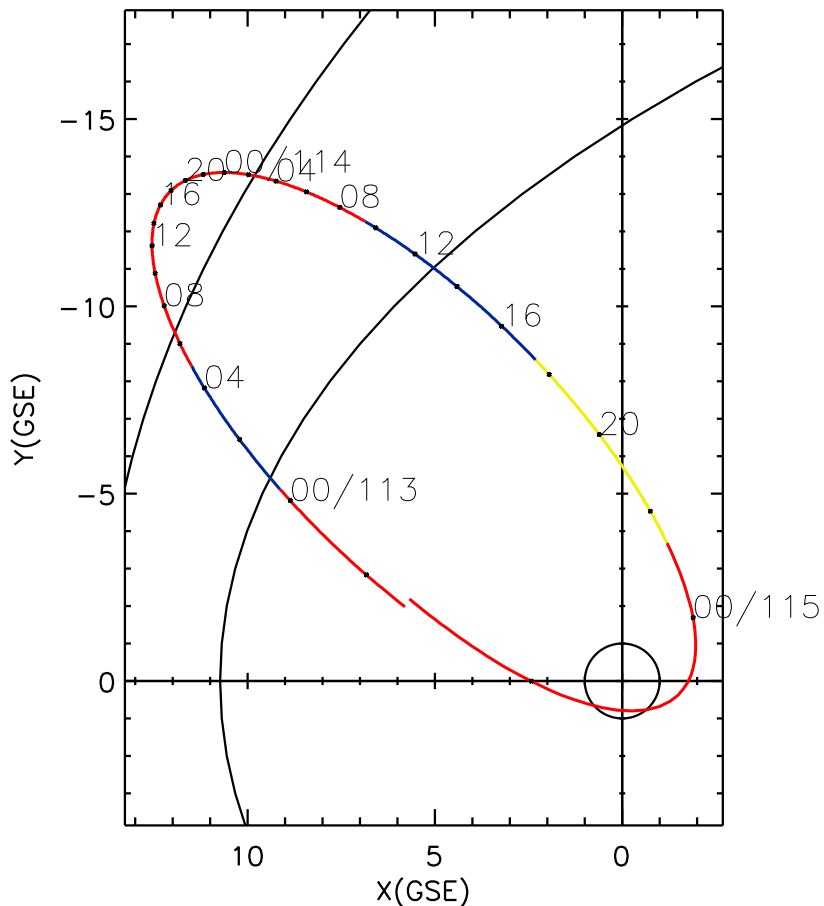

CLUSTER 2 orbit 2024 112 (04/21) 21:16 UT to 2024 115 (04/24) 03:31 UT

Sun Nov 19 19:32:29 2023