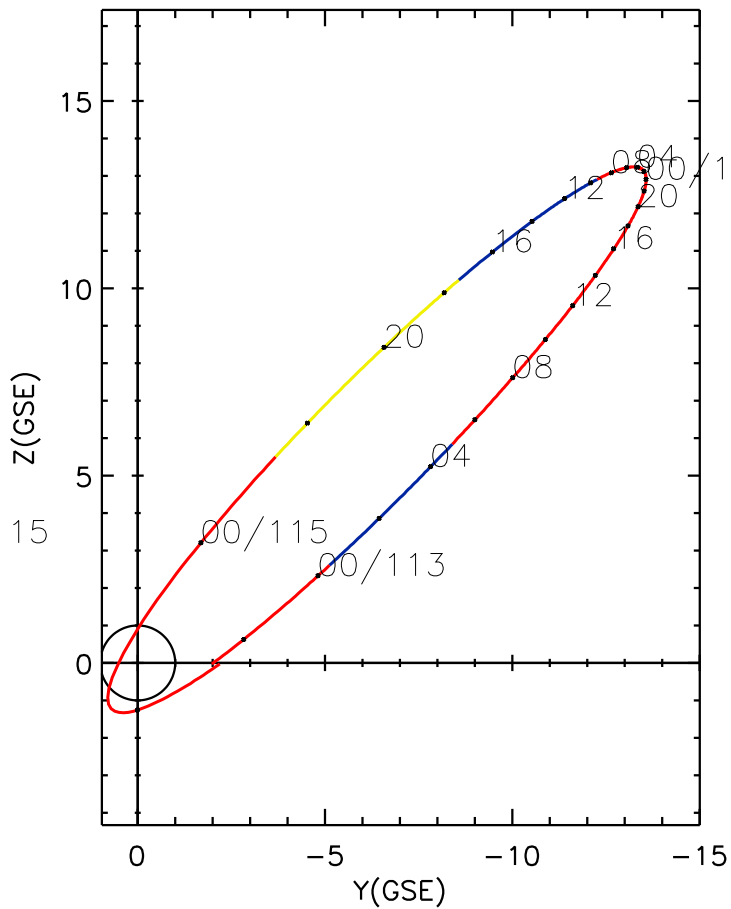

CLUSTER 2 orbit 2024 112 (04/21) 21:16 UT to 2024 115 (04/24) 03:31 UT

Sun Nov 19 19:32:29 2023