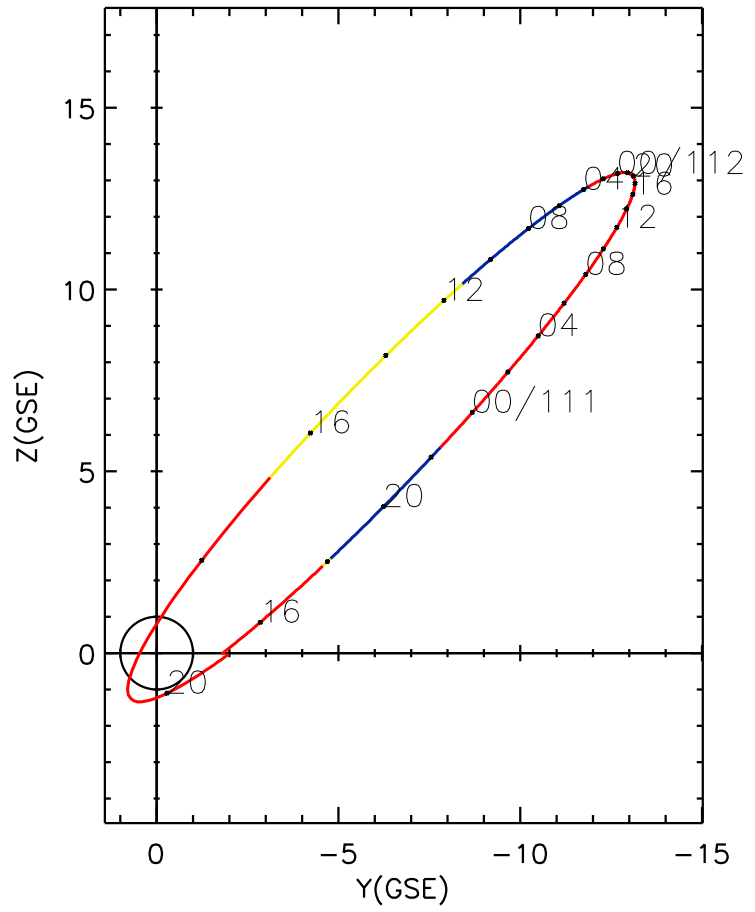

CLUSTER 2 orbit 2024 110 (04/19) 15:01 UT to 2024 112 (04/21) 21:16 UT

Sun Nov 19 19:32:29 2023