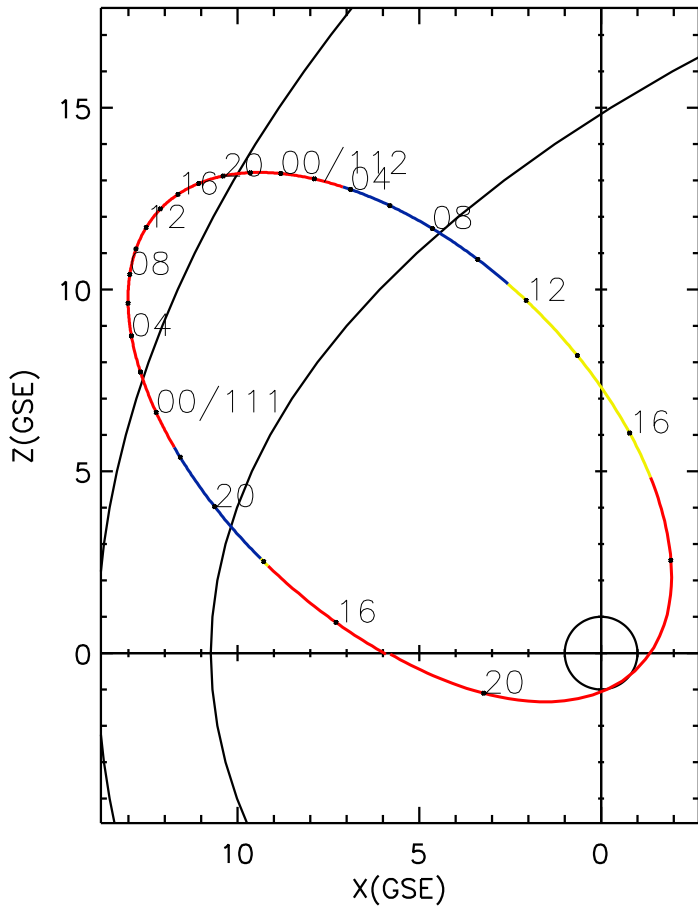

CLUSTER 2 orbit 2024 110 (04/19) 15:01 UT to 2024 112 (04/21) 21:16 UT

Sun Nov 19 19:32:29 2023