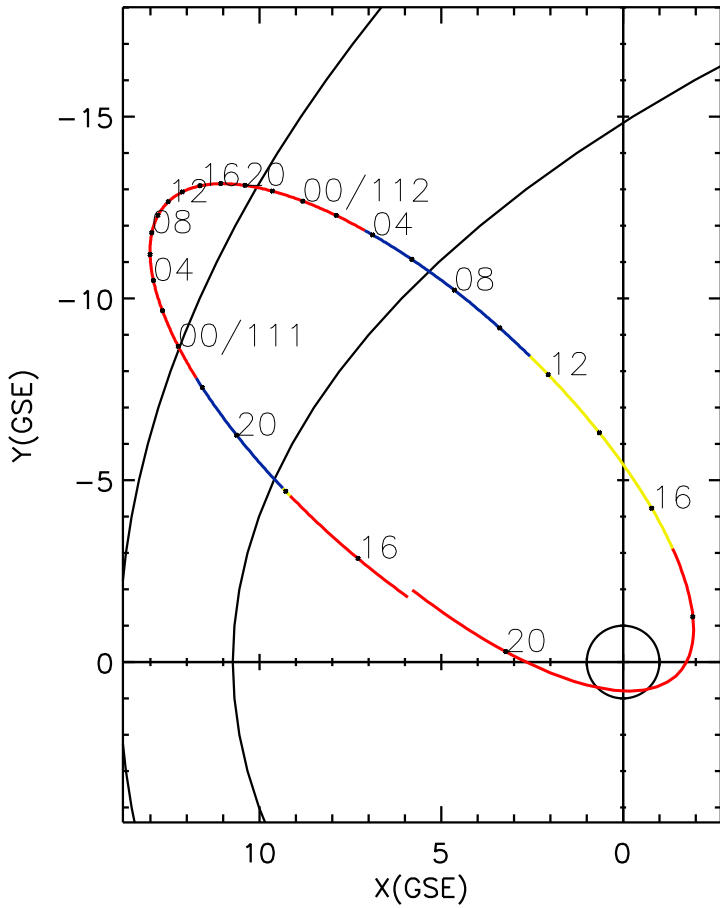

CLUSTER 2 orbit 2024 110 (04/19) 15:01 UT to 2024 112 (04/21) 21:16 UT

Sun Nov 19 19:32:29 2023