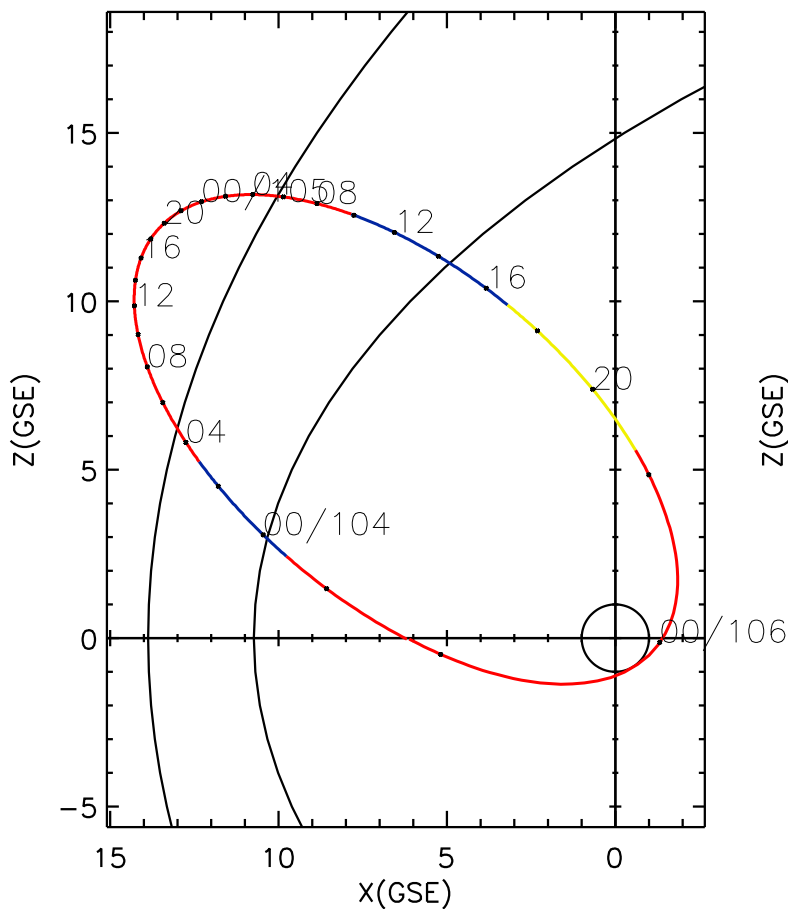

CLUSTER 2 orbit 2024 103 (04/12) 20:16 UT to 2024 106 (04/15) 02:31 UT

Sun Nov 19 19:32:28 2023