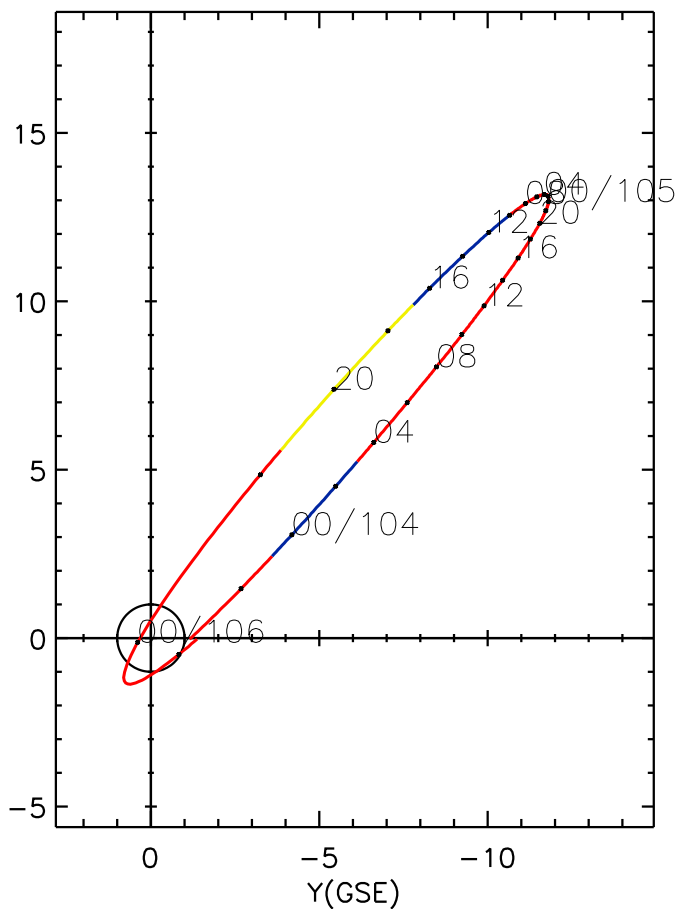

CLUSTER 2 orbit 2024 103 (04/12) 20:16 UT to 2024 106 (04/15) 02:31 UT

Sun Nov 19 19:32:28 2023