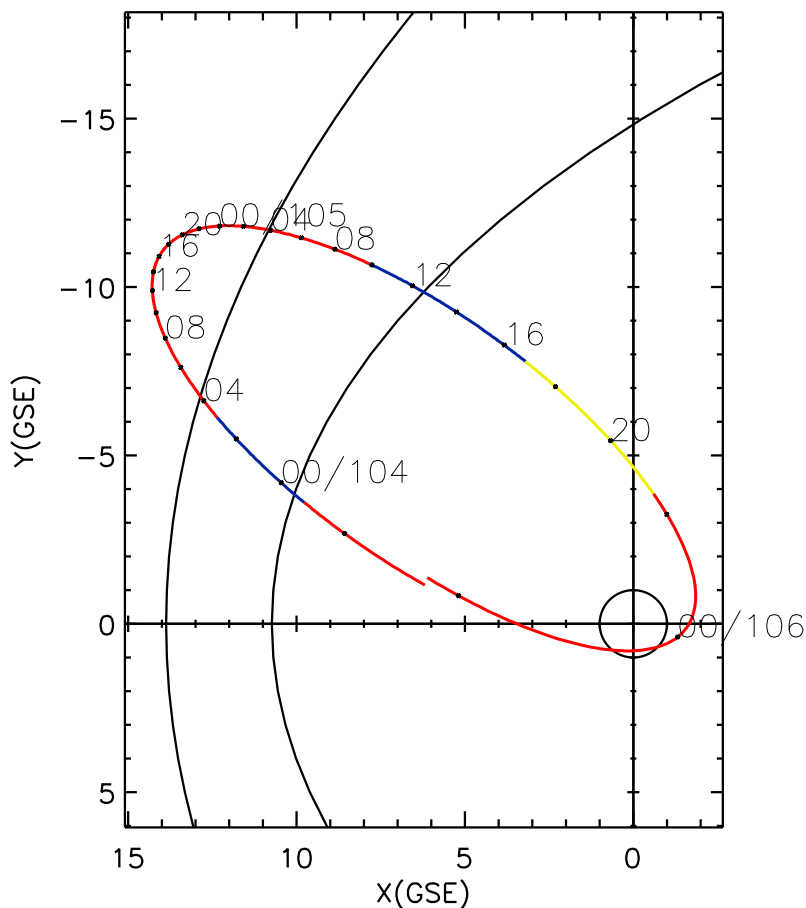

CLUSTER 2 orbit 2024 103 (04/12) 20:16 UT to 2024 106 (04/15) 02:31 UT

Sun Nov 19 19:32:28 2023