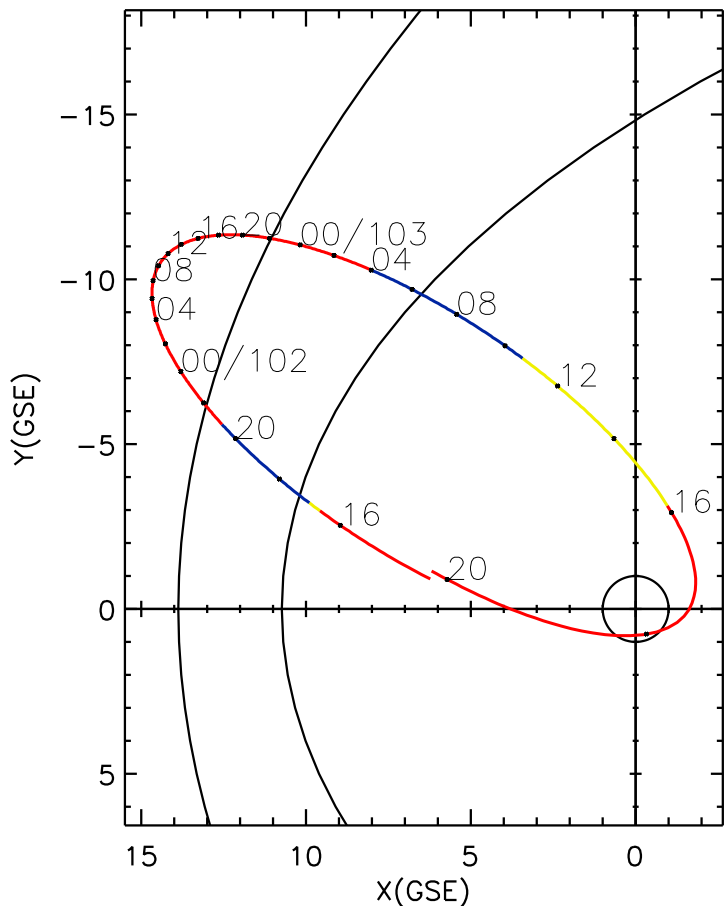

CLUSTER 2 orbit 2024 101 (04/10) 14:01 UT to 2024 103 (04/12) 20:16 UT

Sun Nov 19 19:32:28 2023