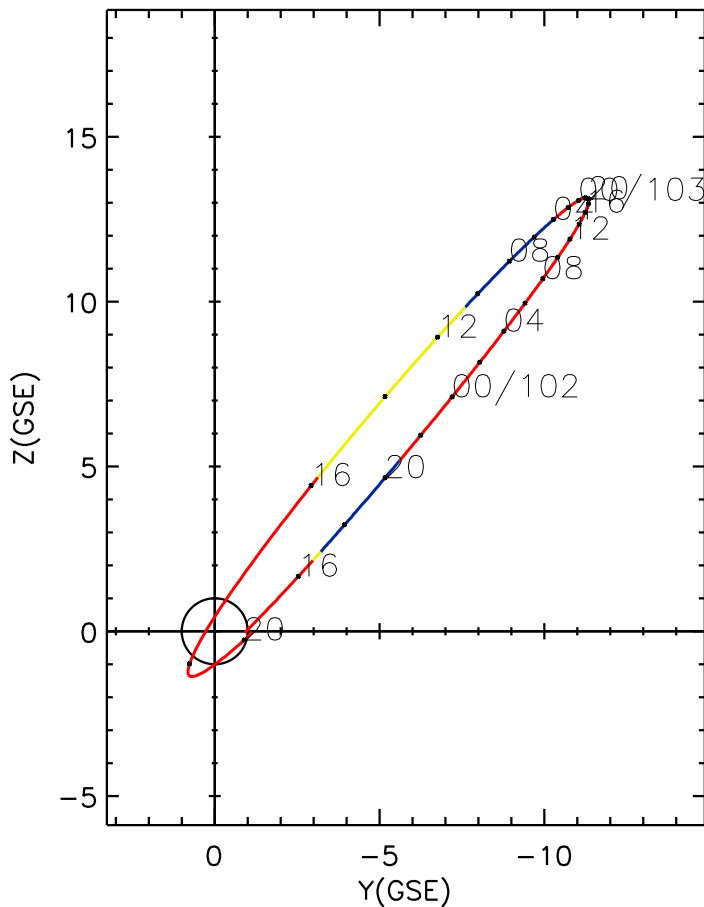

CLUSTER 2 orbit 2024 101 (04/10) 14:01 UT to 2024 103 (04/12) 20:16 UT

Sun Nov 19 19:32:28 2023