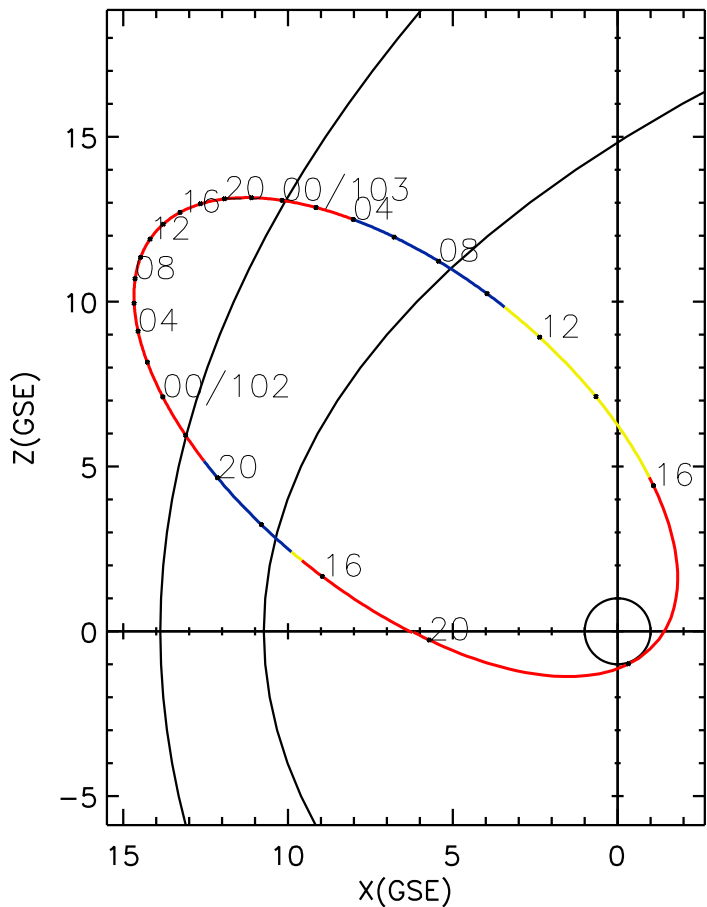

CLUSTER 2 orbit 2024 101 (04/10) 14:01 UT to 2024 103 (04/12) 20:16 UT

Sun Nov 19 19:32:28 2023