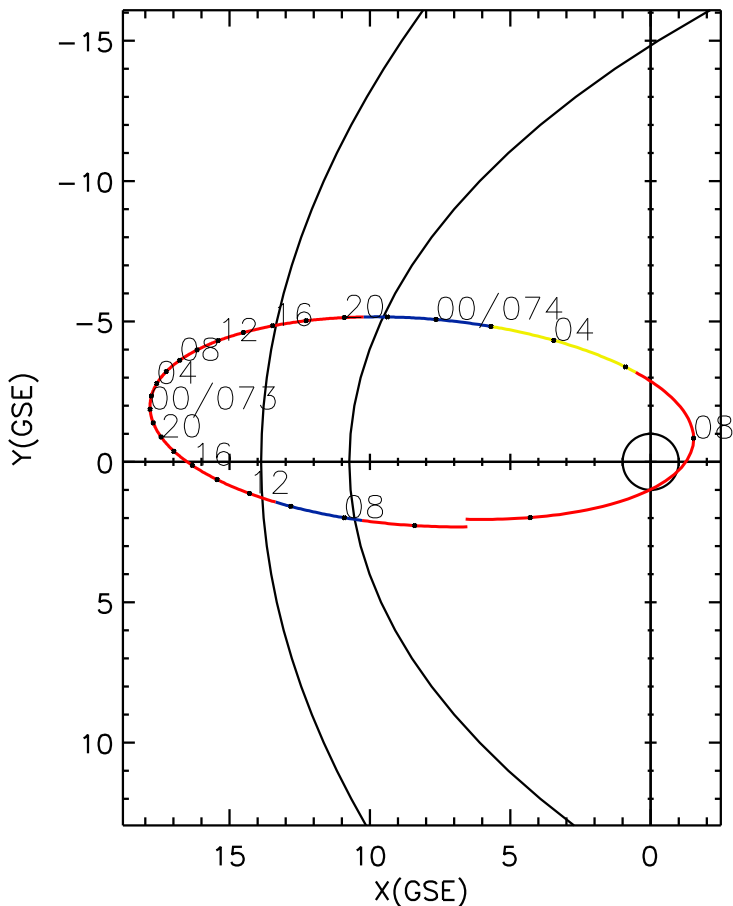

CLUSTER 2 orbit 2024 072 (03/12) 04:51 UT to 2024 074 (03/14) 11:06 UT

Sun Nov 19 19:32:25 2023