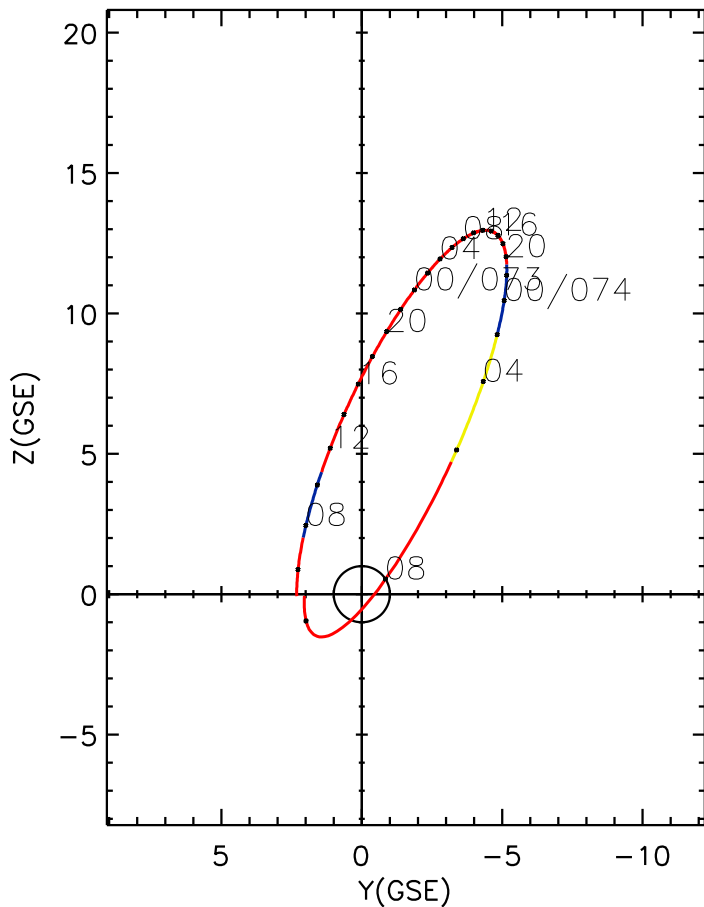

CLUSTER 2 orbit 2024 072 (03/12) 04:51 UT to 2024 074 (03/14) 11:06 UT

Sun Nov 19 19:32:25 2023