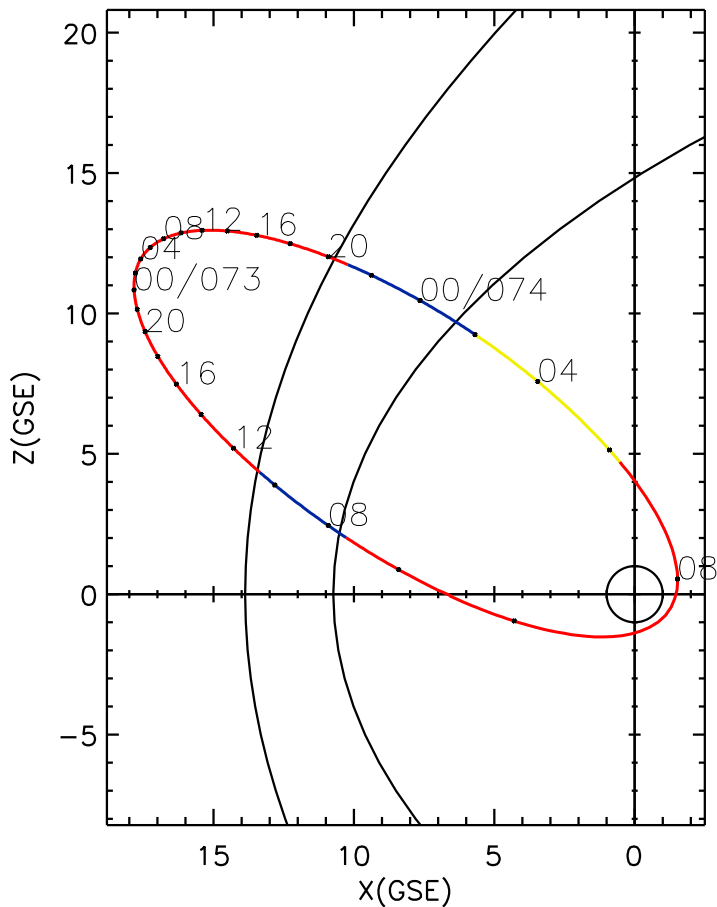

CLUSTER 2 orbit 2024 072 (03/12) 04:51 UT to 2024 074 (03/14) 11:06 UT

Sun Nov 19 19:32:25 2023