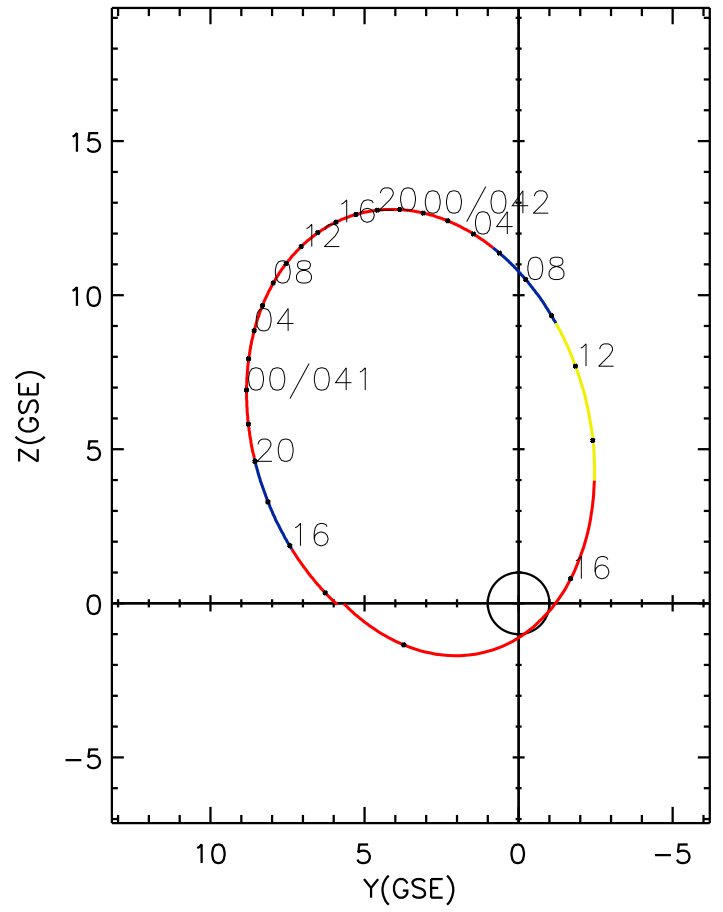

CLUSTER 2 orbit 2024 040 (02/09) 13:31 UT to 2024 042 (02/11) 19:46 UT

Sun Nov 19 19:32:21 2023