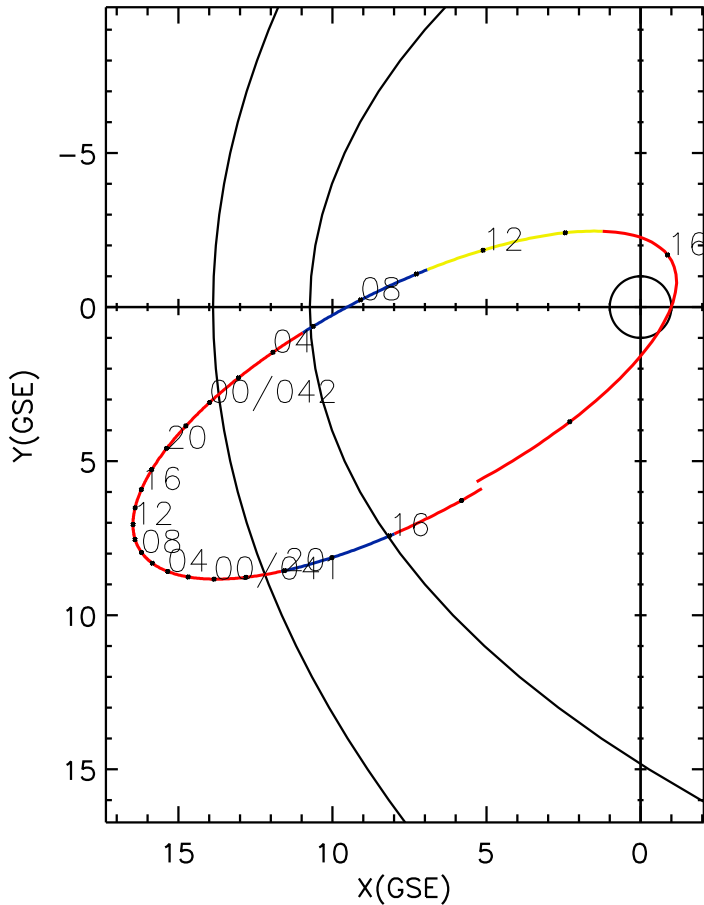

CLUSTER 2 orbit 2024 040 (02/09) 13:31 UT to 2024 042 (02/11) 19:46 UT

Sun Nov 19 19:32:21 2023