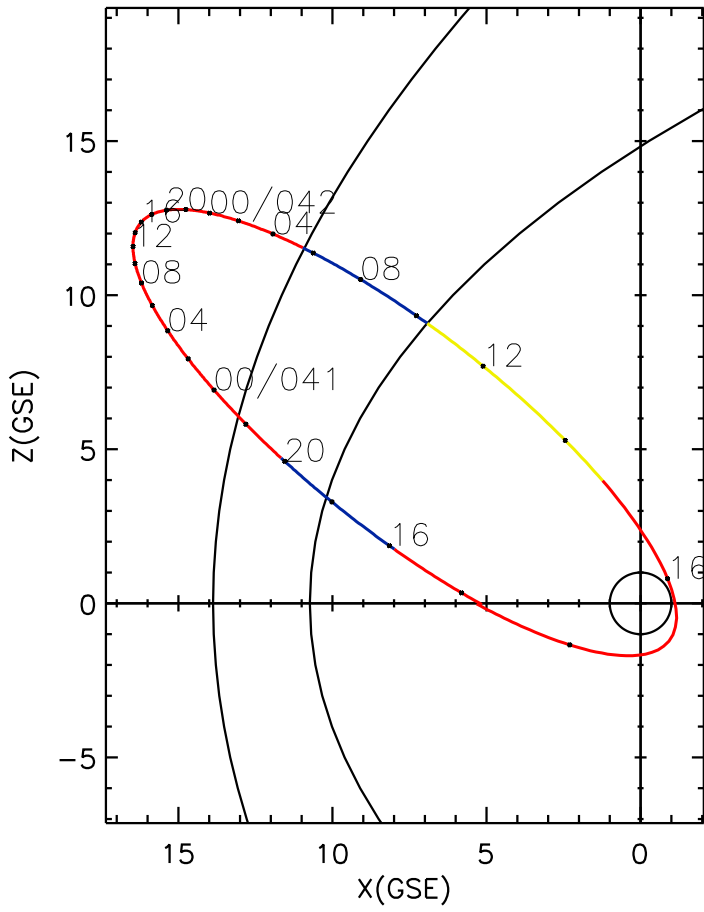

CLUSTER 2 orbit 2024 040 (02/09) 13:31 UT to 2024 042 (02/11) 19:46 UT

Sun Nov 19 19:32:21 2023