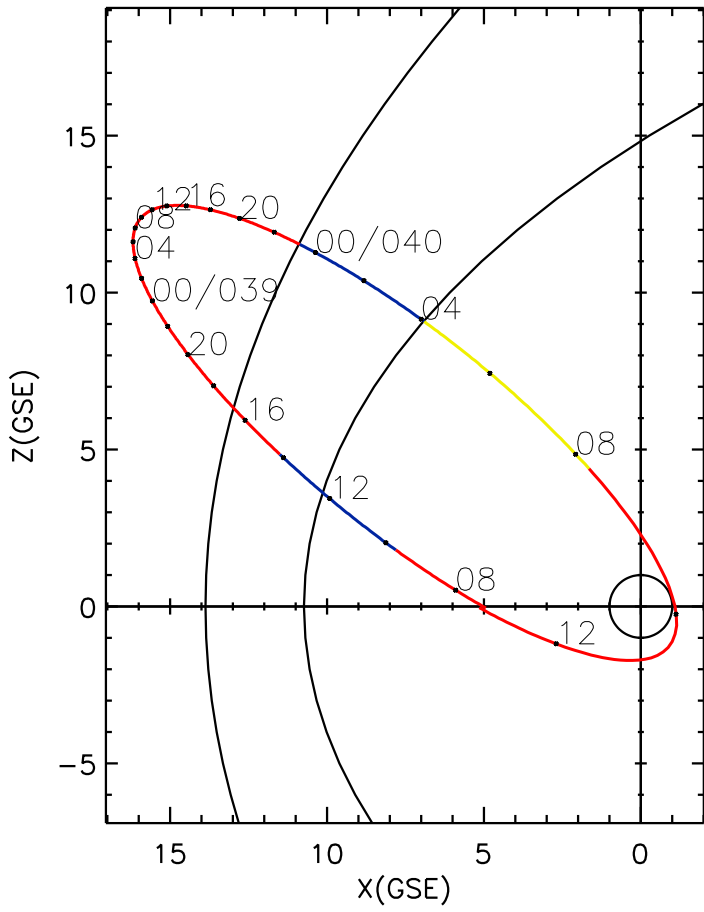

CLUSTER 2 orbit 2024 038 (02/07) 07:16 UT to 2024 040 (02/09) 13:31 UT

Sun Nov 19 19:32:21 2023