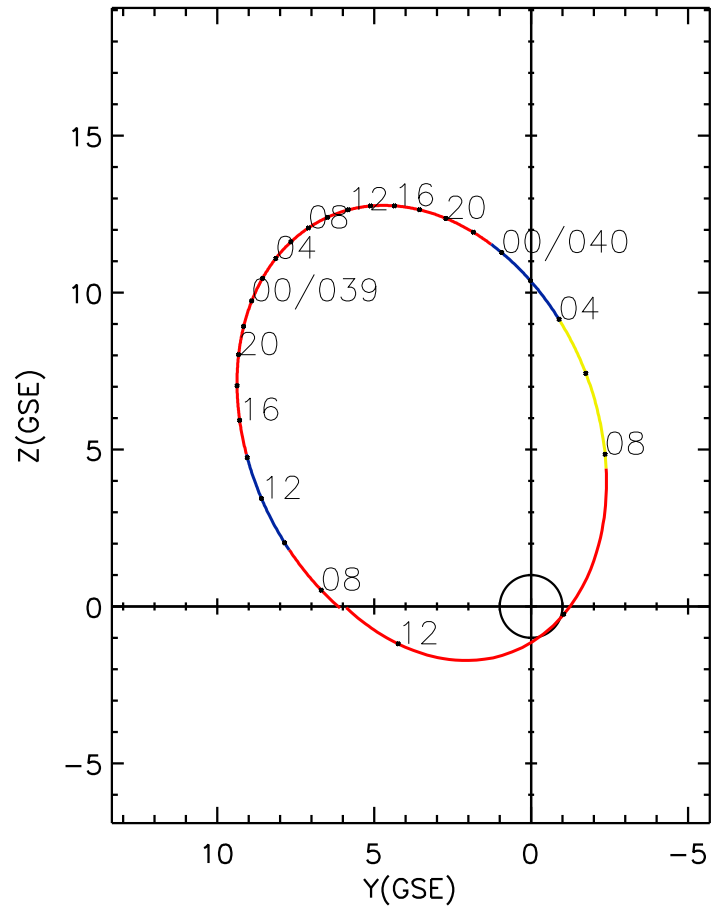

CLUSTER 2 orbit 2024 038 (02/07) 07:16 UT to 2024 040 (02/09) 13:31 UT

Sun Nov 19 19:32:21 2023