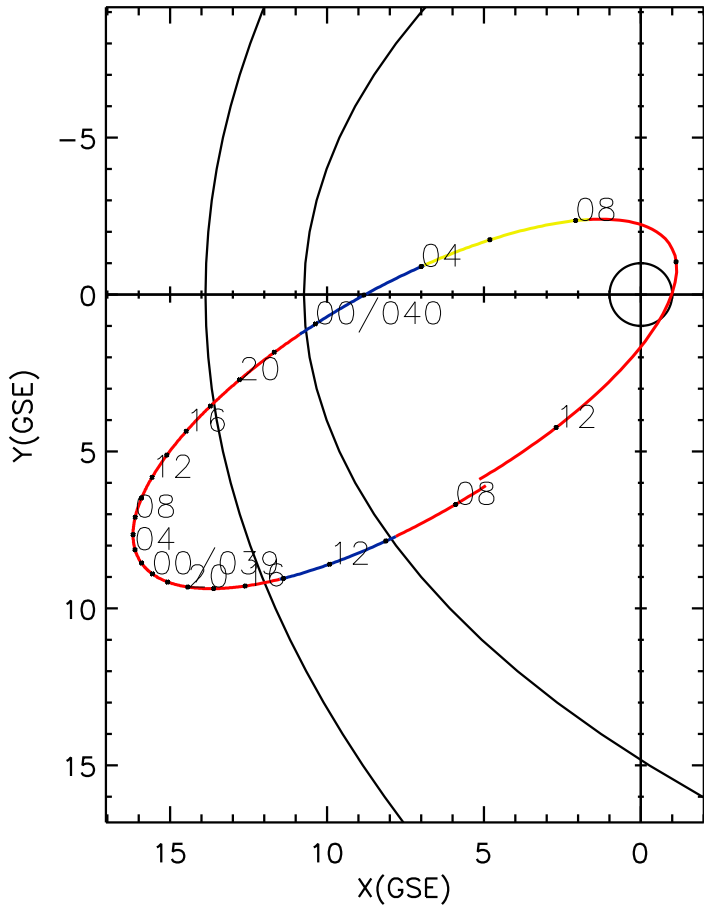

CLUSTER 2 orbit 2024 038 (02/07) 07:16 UT to 2024 040 (02/09) 13:31 UT

Sun Nov 19 19:32:21 2023