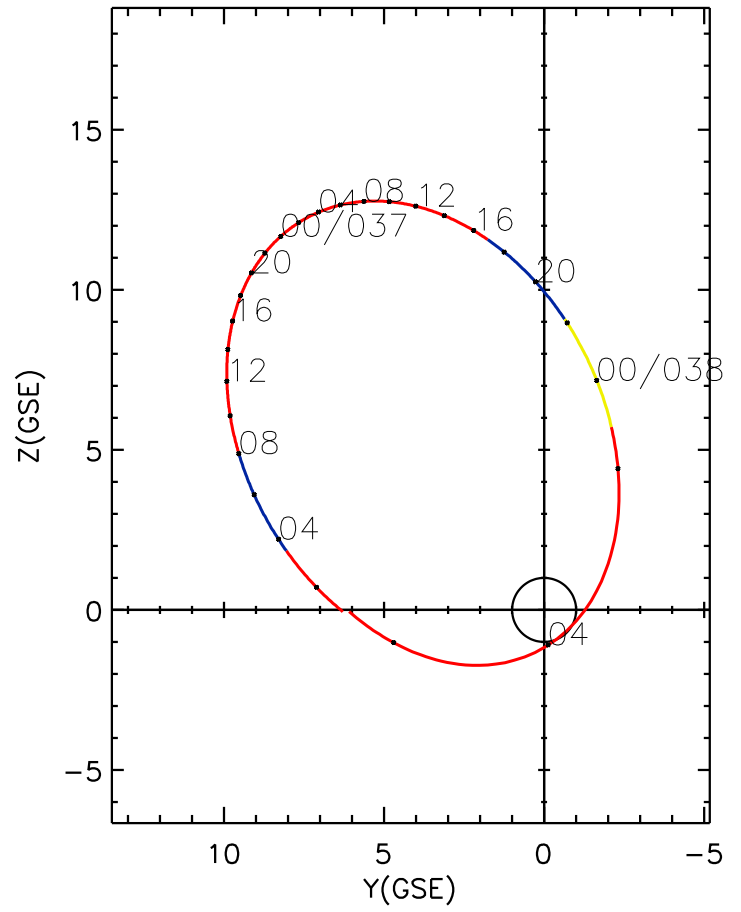

CLUSTER 2 orbit 2024 036 (02/05) 01:01 UT to 2024 038 (02/07) 07:16 UT

Sun Nov 19 19:32:20 2023