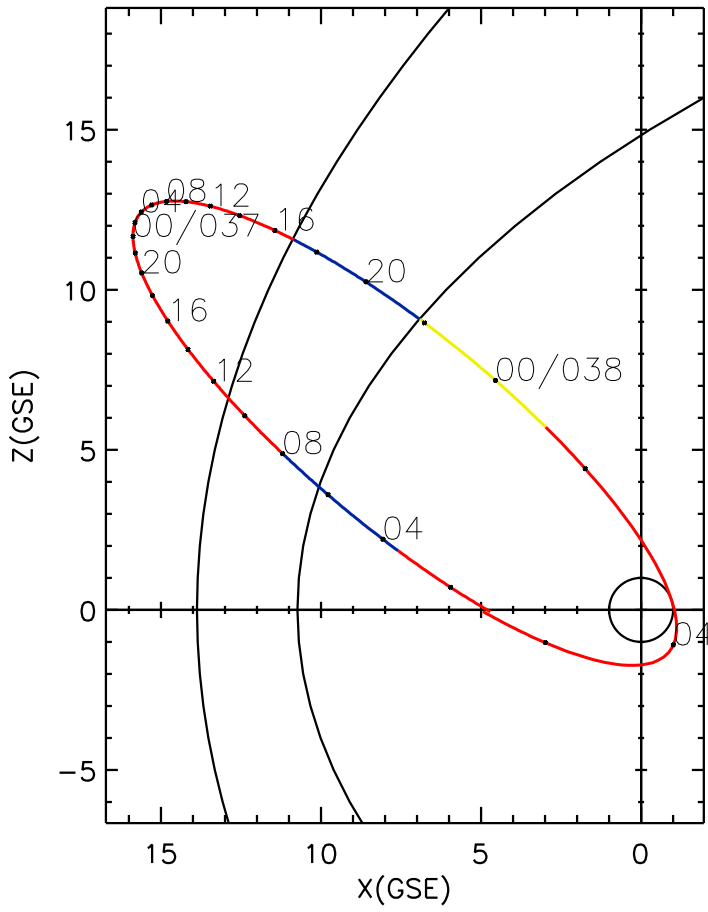

CLUSTER 2 orbit 2024 036 (02/05) 01:01 UT to 2024 038 (02/07) 07:16 UT

Sun Nov 19 19:32:20 2023