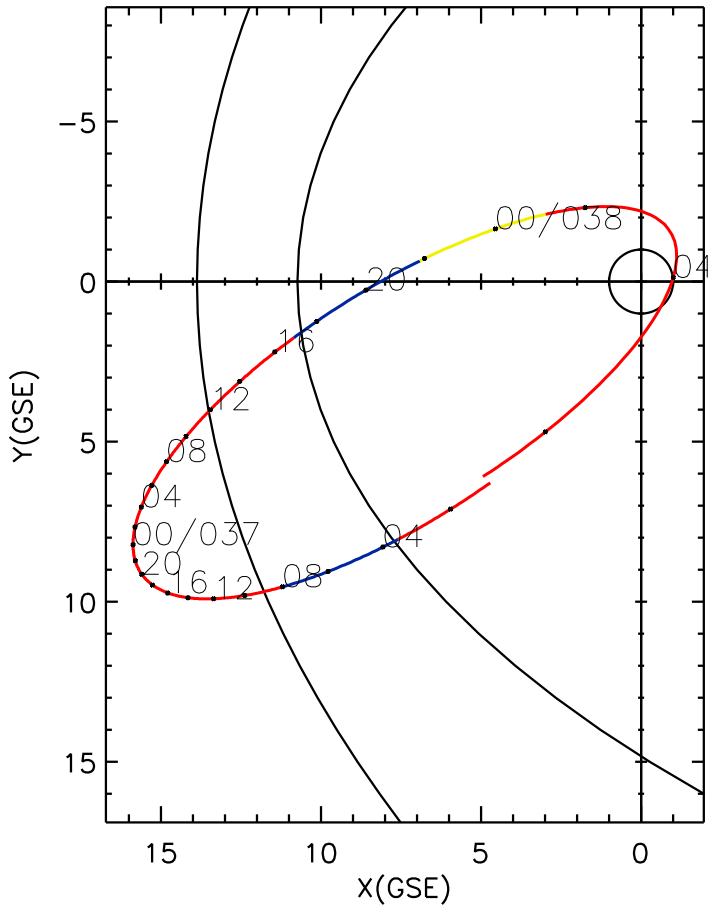

CLUSTER 2 orbit 2024 036 (02/05) 01:01 UT to 2024 038 (02/07) 07:16 UT

Sun Nov 19 19:32:20 2023