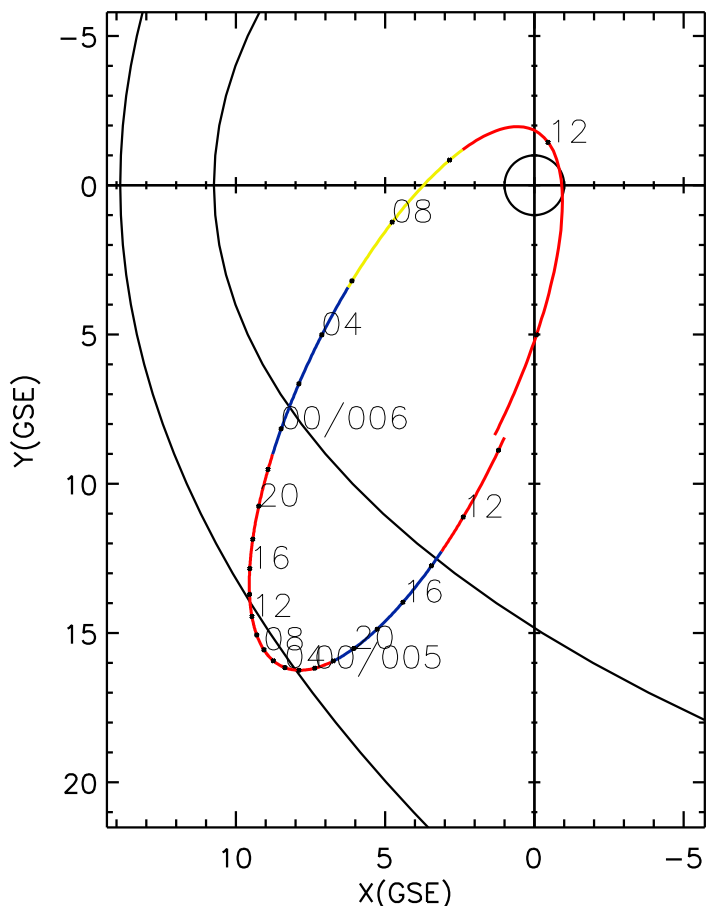

CLUSTER 2 orbit 2024 004 (01/04) 09:41 UT to 2024 006 (01/06) 15:56 UT

Sun May 5 19:36:43 2024