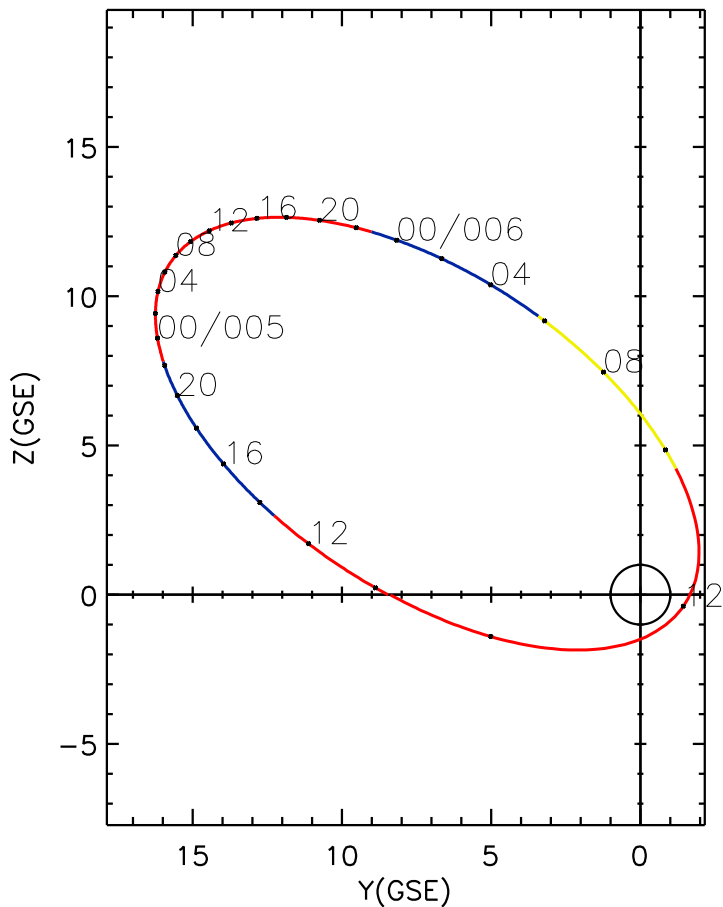

CLUSTER 2 orbit 2024 004 (01/04) 09:41 UT to 2024 006 (01/06) 15:56 UT

Sun May 5 19:36:43 2024