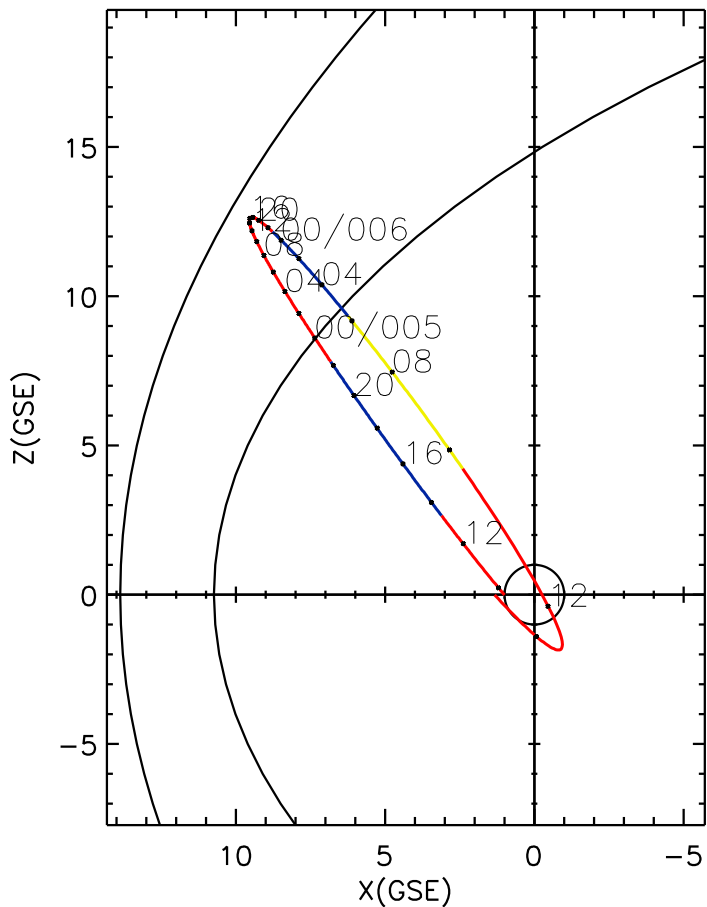

CLUSTER 2 orbit 2024 004 (01/04) 09:41 UT to 2024 006 (01/06) 15:56 UT

Sun May 5 19:36:43 2024