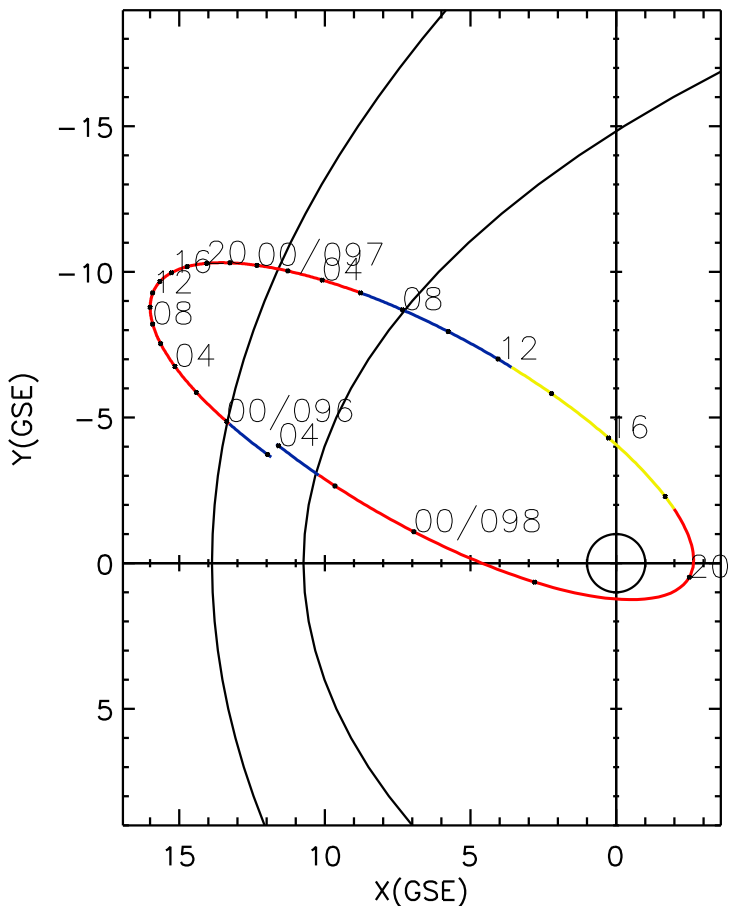

CLUSTER 2 orbit 2023 095 (04/05) 21:51 UT to 2023 098 (04/08) 04:06 UT

Sun Oct 16 19:28:08 2022