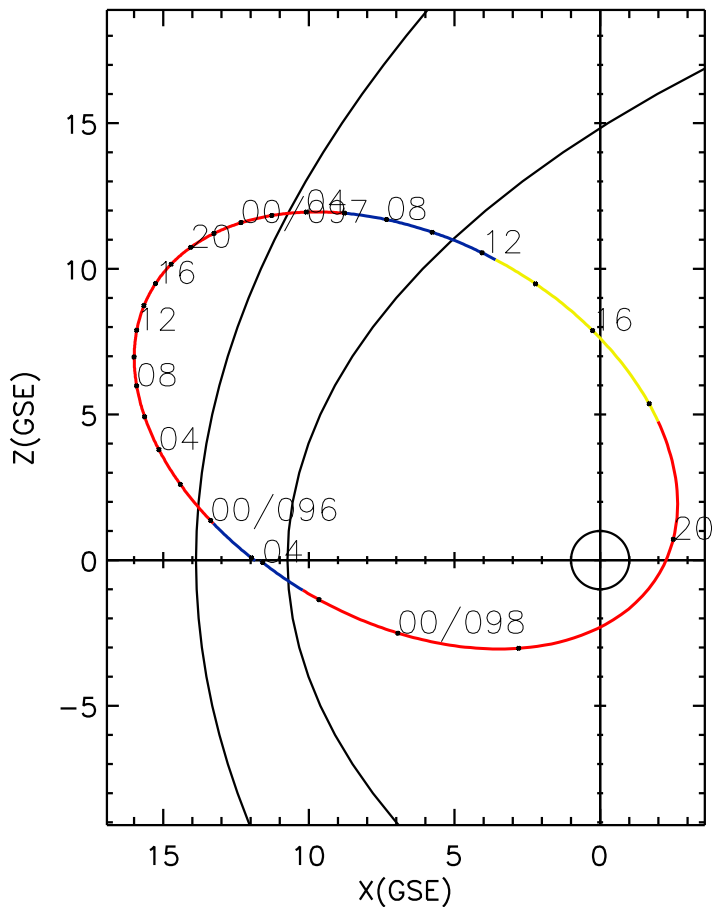

CLUSTER 2 orbit 2023 095 (04/05) 21:51 UT to 2023 098 (04/08) 04:06 UT

Sun Oct 16 19:28:08 2022