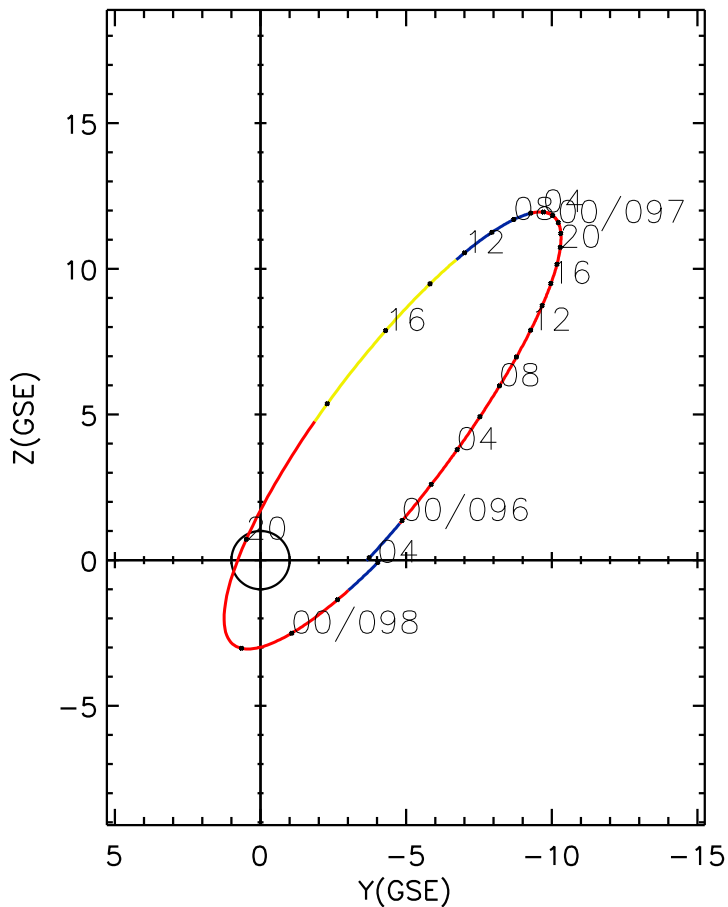

CLUSTER 2 orbit 2023 095 (04/05) 21:51 UT to 2023 098 (04/08) 04:06 UT

Sun Oct 16 19:28:08 2022