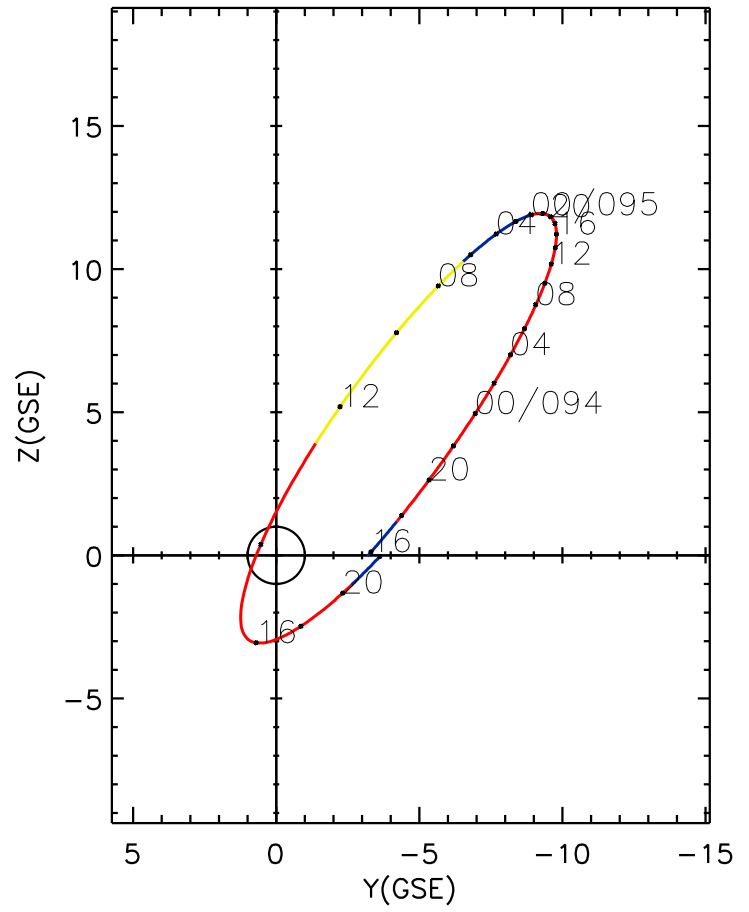

CLUSTER 2 orbit 2023 093 (04/03) 15:46 UT to 2023 095 (04/05) 22:01 UT

Sun May 24 19:43:00 2026