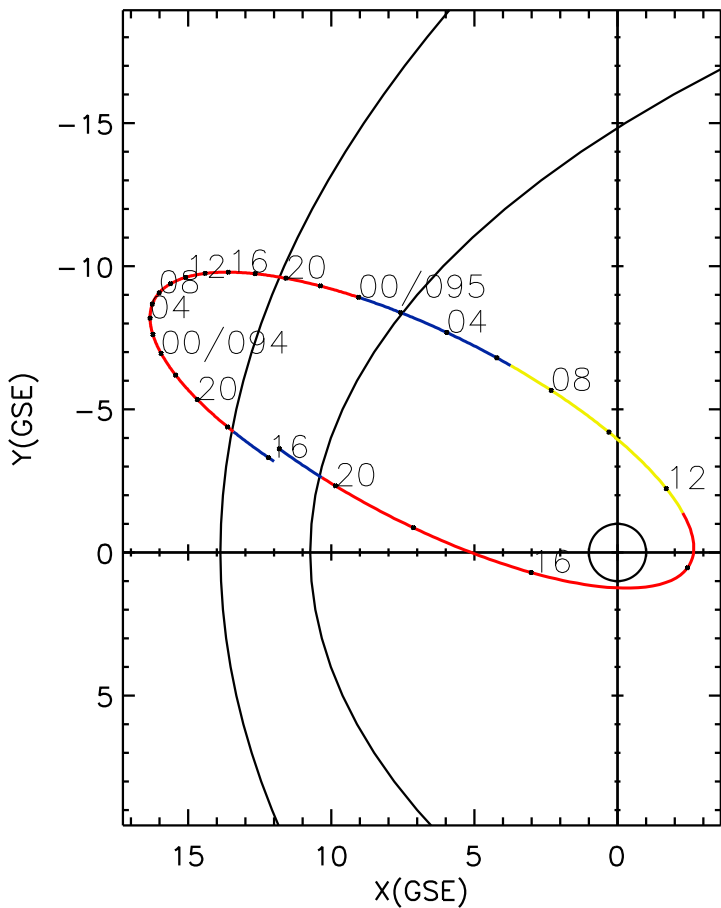

CLUSTER 2 orbit 2023 093 (04/03) 15:46 UT to 2023 095 (04/05) 22:01 UT

Sun May 24 19:43:00 2026