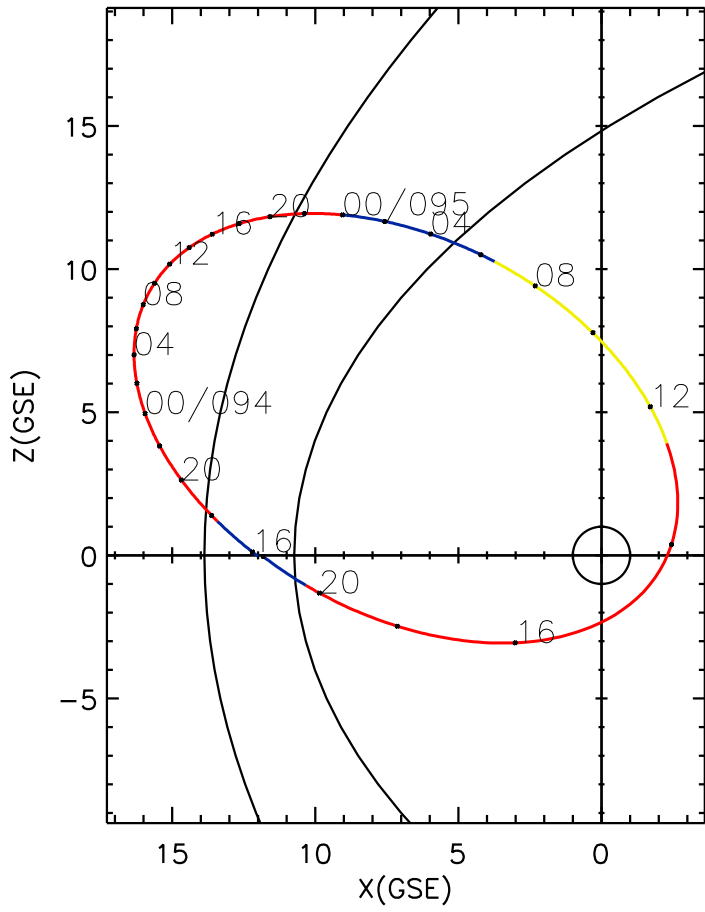

CLUSTER 2 orbit 2023 093 (04/03) 15:46 UT to 2023 095 (04/05) 22:01 UT

Sun May 24 19:43:00 2026