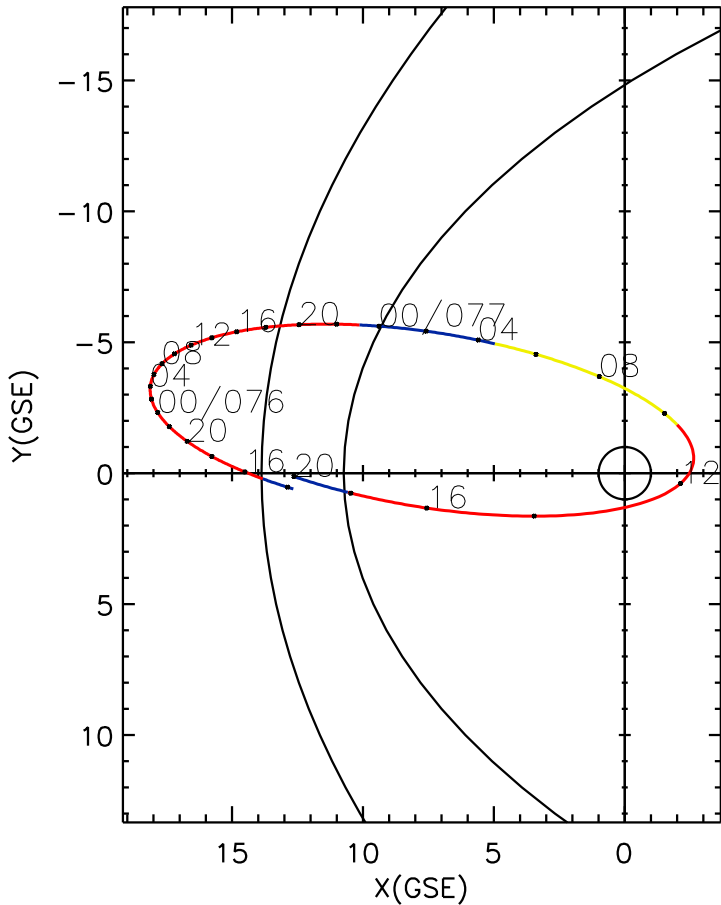

CLUSTER 2 orbit 2023 075 (03/16) 13:46 UT to 2023 077 (03/18) 20:01 UT

Sat May 23 19:45:08 2026