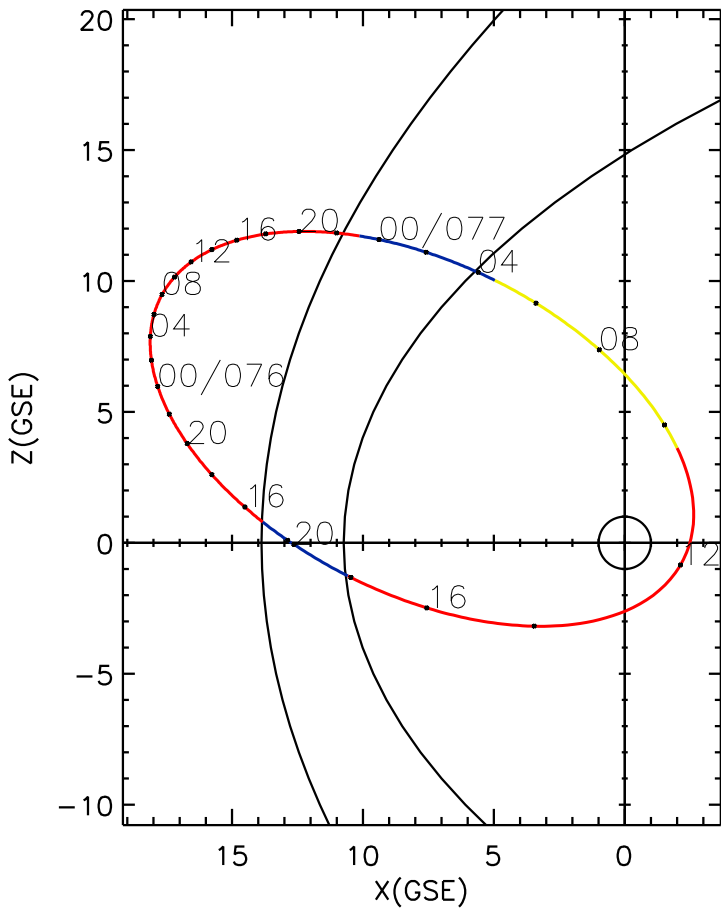

CLUSTER 2 orbit 2023 075 (03/16) 13:46 UT to 2023 077 (03/18) 20:01 UT

Sat May 23 19:45:08 2026