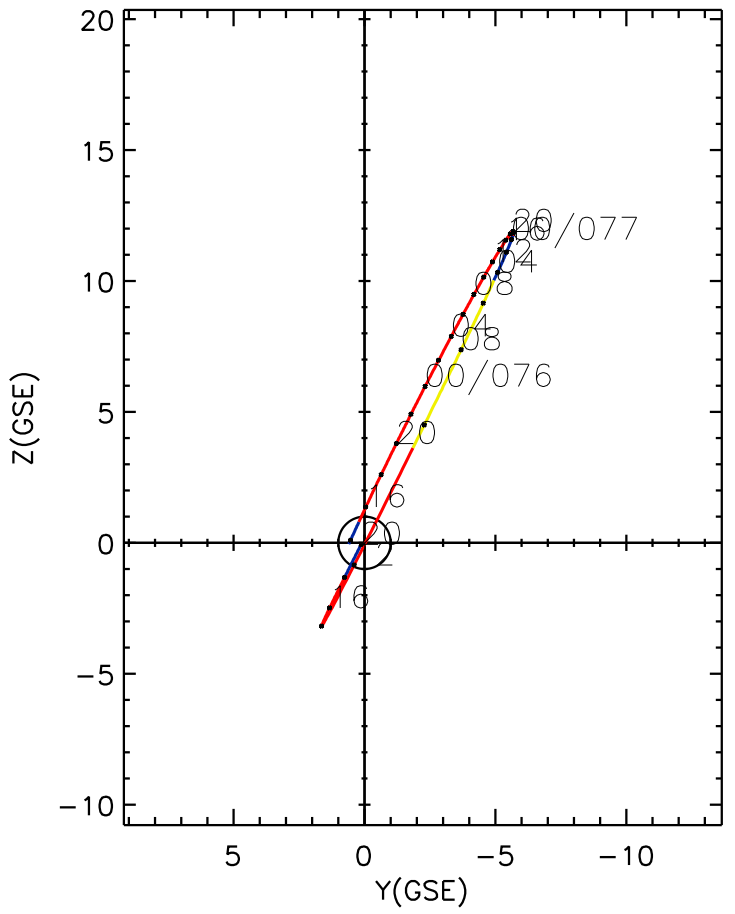

CLUSTER 2 orbit 2023 075 (03/16) 13:46 UT to 2023 077 (03/18) 20:01 UT

Sat May 23 19:45:08 2026