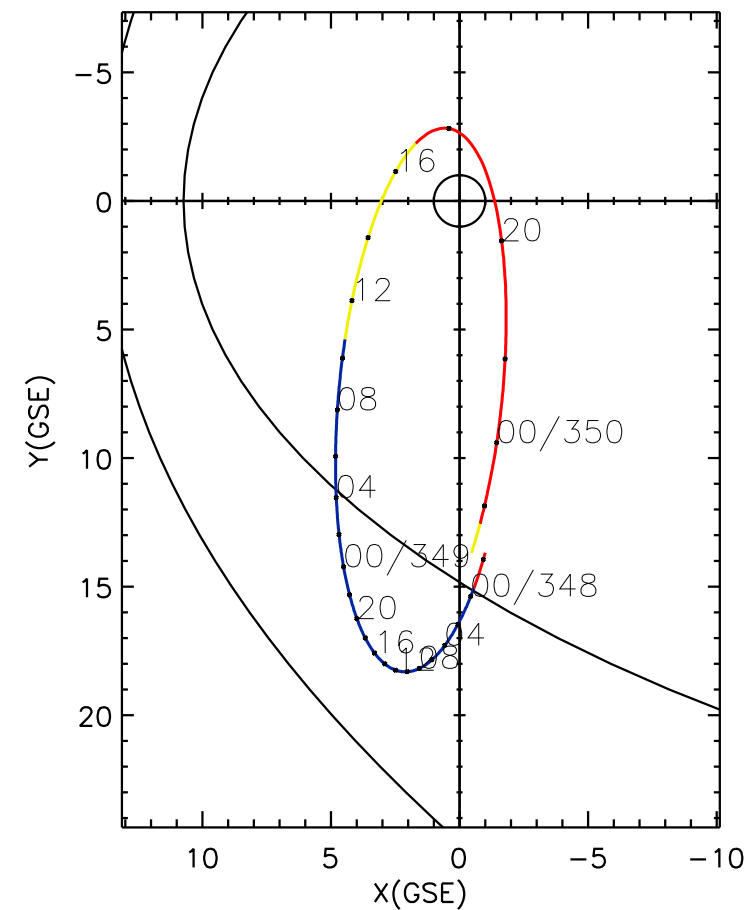

CLUSTER 2 orbit 2022 347 (12/13) 21:41 UT to 2022 350 (12/16) 03:56 UT

Sun May 24 19:42:36 2026