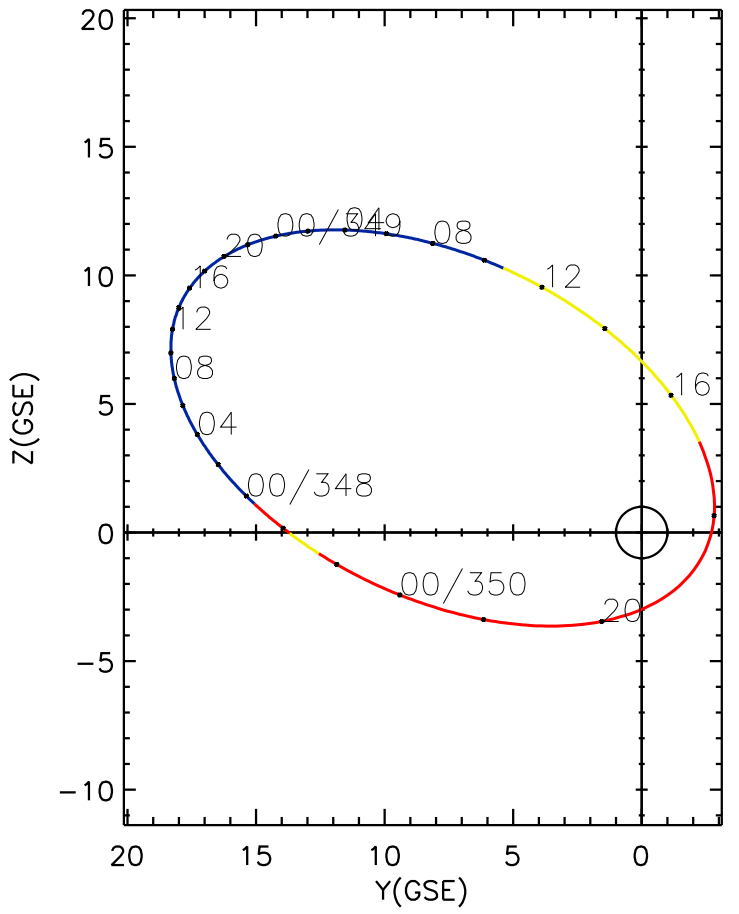

CLUSTER 2 orbit 2022 347 (12/13) 21:41 UT to 2022 350 (12/16) 03:56 UT

Sun May 24 19:42:36 2026