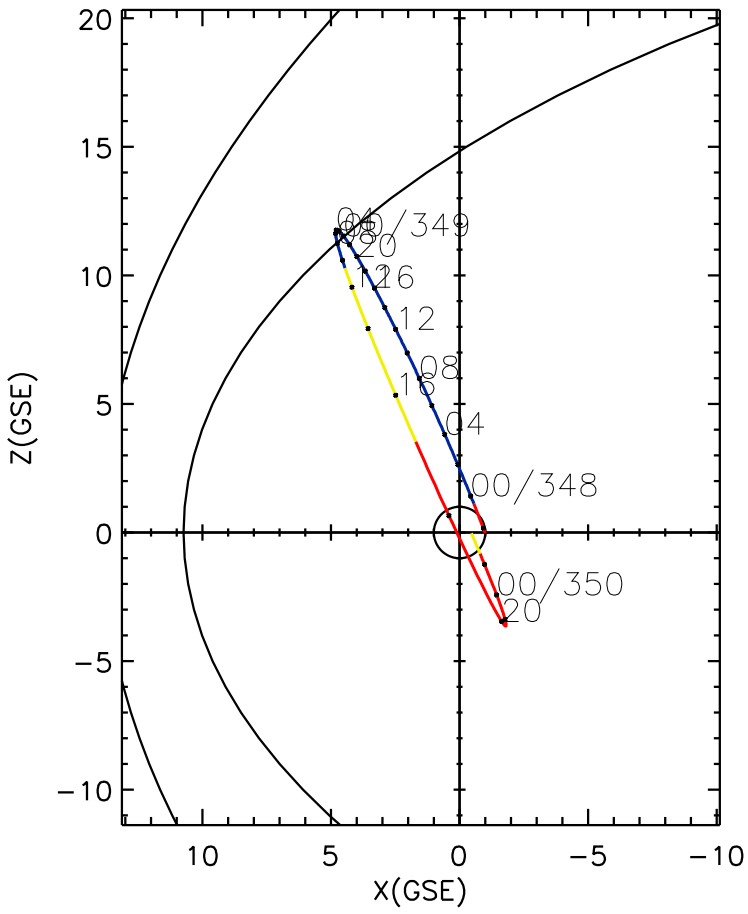

CLUSTER 2 orbit 2022 347 (12/13) 21:41 UT to 2022 350 (12/16) 03:56 UT

Sun May 24 19:42:36 2026