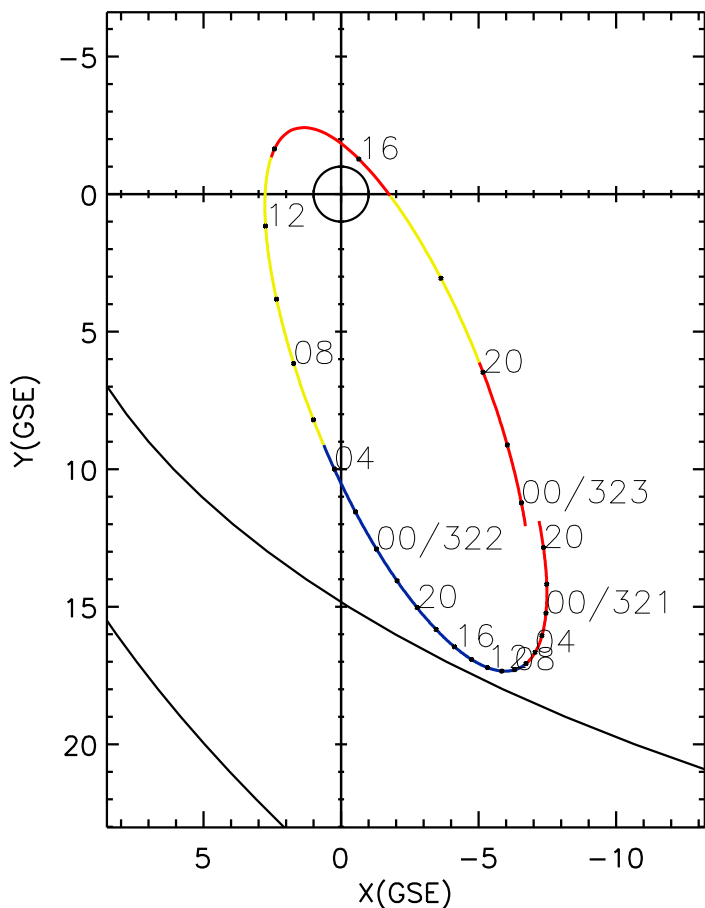

CLUSTER 2 orbit 2022 320 (11/16) 18:46 UT to 2022 323 (11/19) 00:56 UT

Sun Oct 16 19:27:55 2022