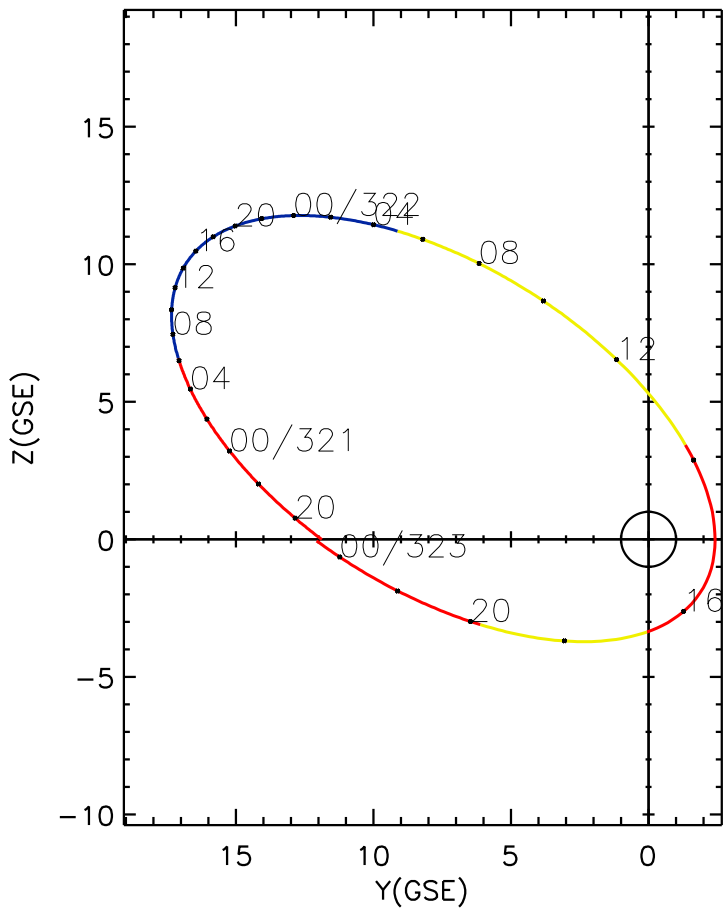

CLUSTER 2 orbit 2022 320 (11/16) 18:46 UT to 2022 323 (11/19) 00:56 UT

Sun Oct 16 19:27:55 2022