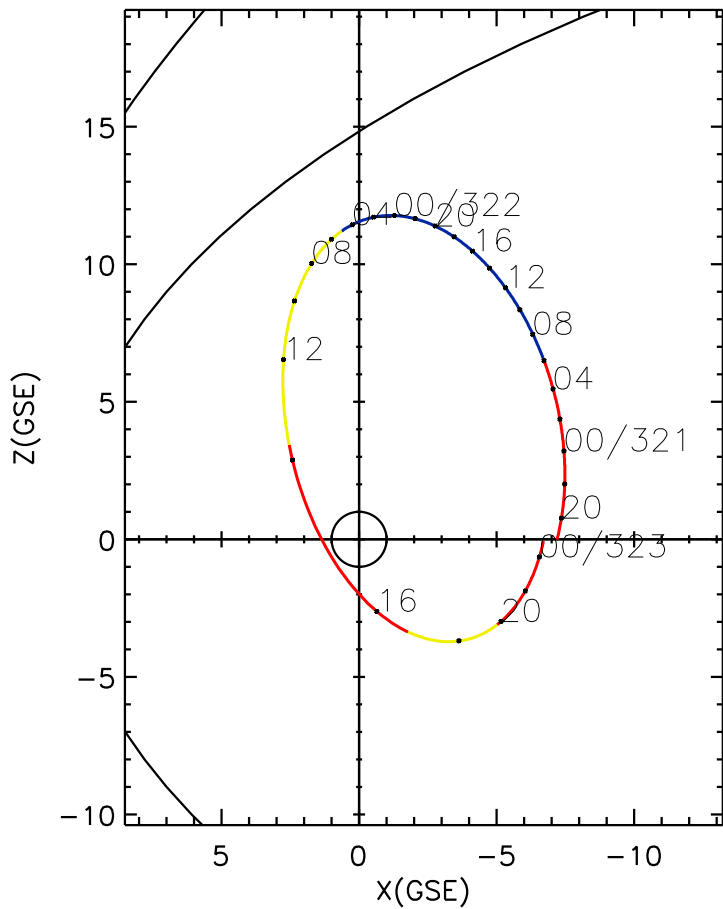

CLUSTER 2 orbit 2022 320 (11/16) 18:46 UT to 2022 323 (11/19) 00:56 UT

Sun Oct 16 19:27:55 2022