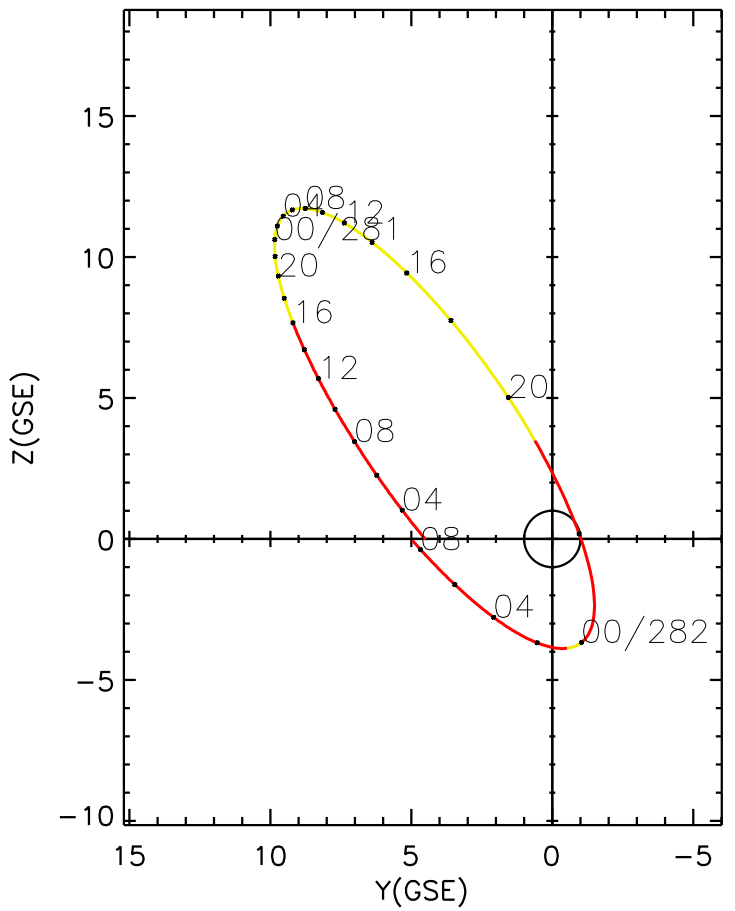

CLUSTER 2 orbit 2022 280 (10/07) 02:21 UT to 2022 282 (10/09) 08:31 UT

Sun May 24 19:42:21 2026