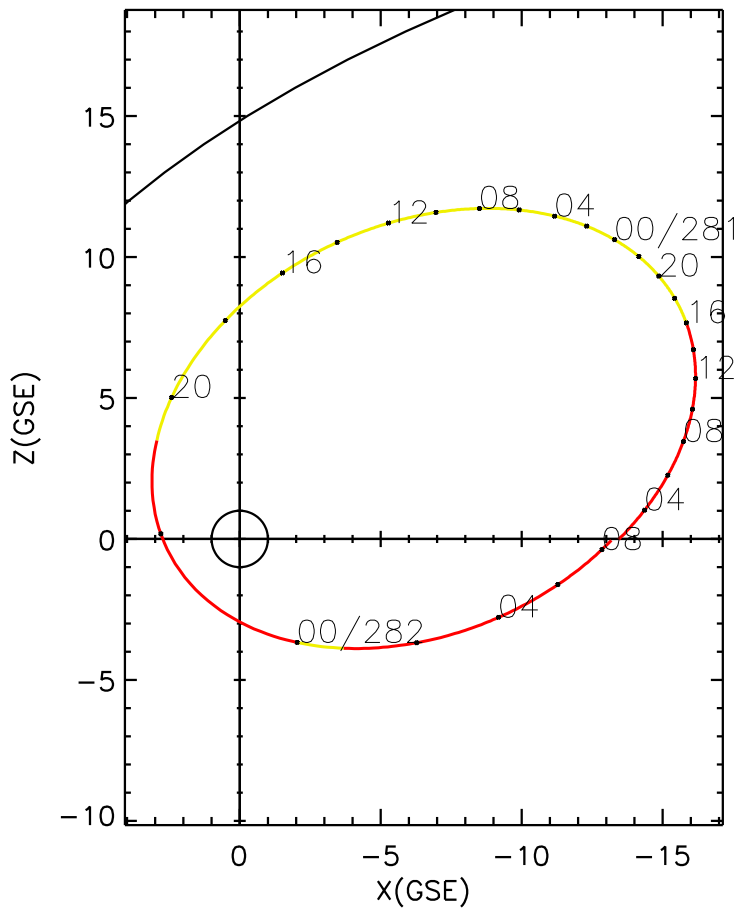

CLUSTER 2 orbit 2022 280 (10/07) 02:21 UT to 2022 282 (10/09) 08:31 UT

Sun May 24 19:42:21 2026