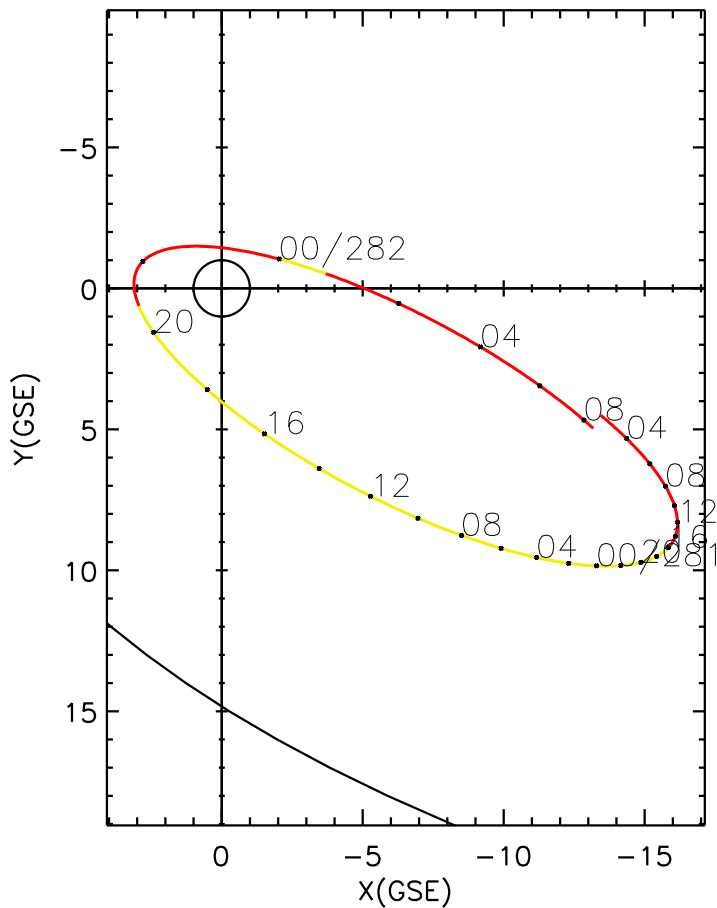

CLUSTER 2 orbit 2022 280 (10/07) 02:21 UT to 2022 282 (10/09) 08:31 UT

Sun May 24 19:42:21 2026