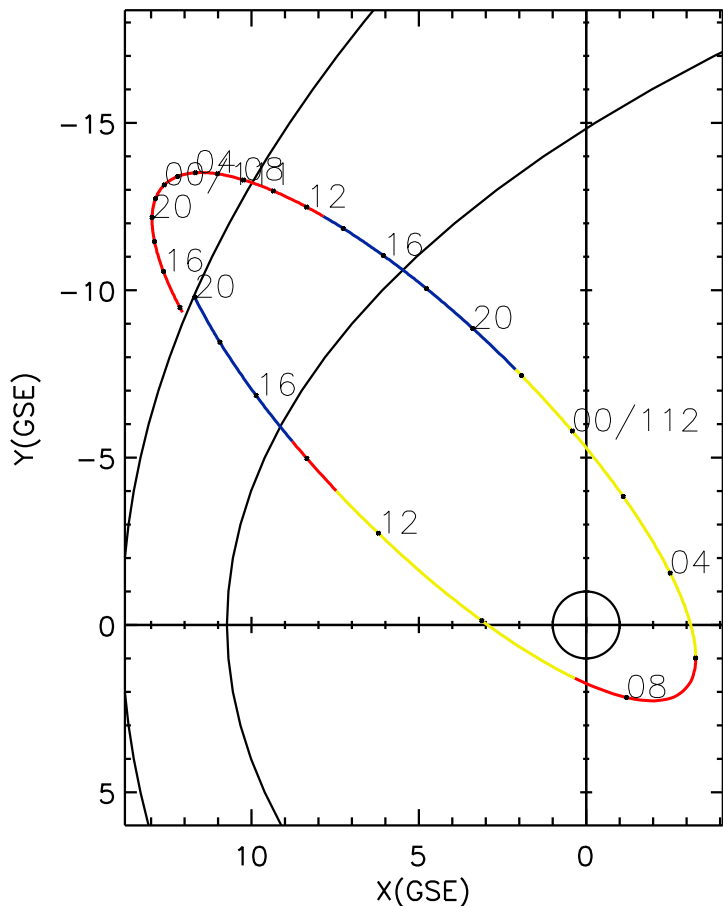

CLUSTER 2 orbit 2022 110 (04/20) 13:46 UT to 2022 112 (04/22) 20:01 UT

Thu May 21 19:43:49 2026