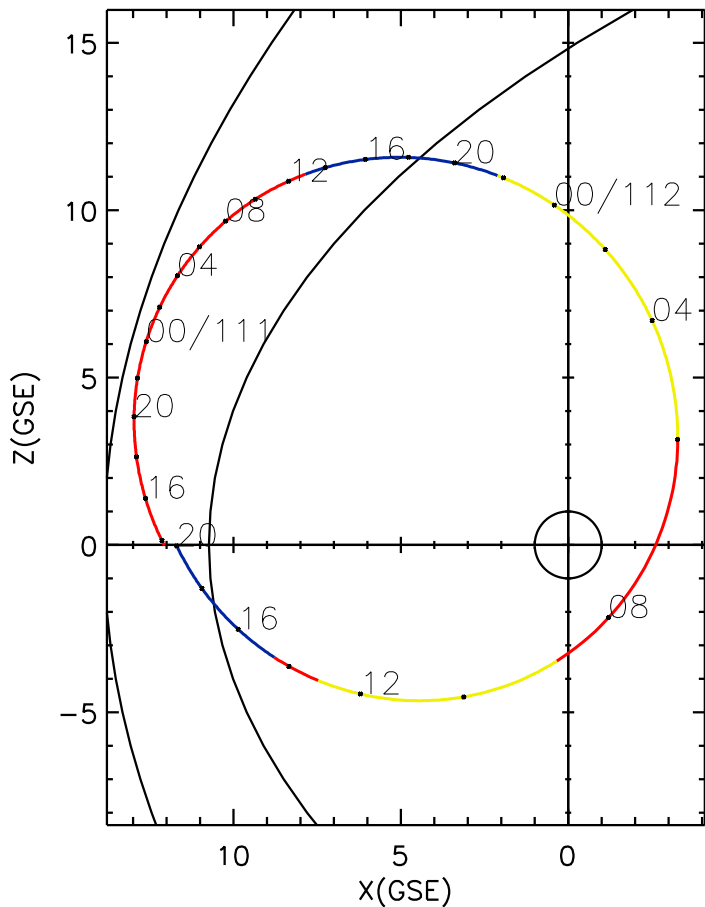

CLUSTER 2 orbit 2022 110 (04/20) 13:46 UT to 2022 112 (04/22) 20:01 UT

Thu May 21 19:43:49 2026