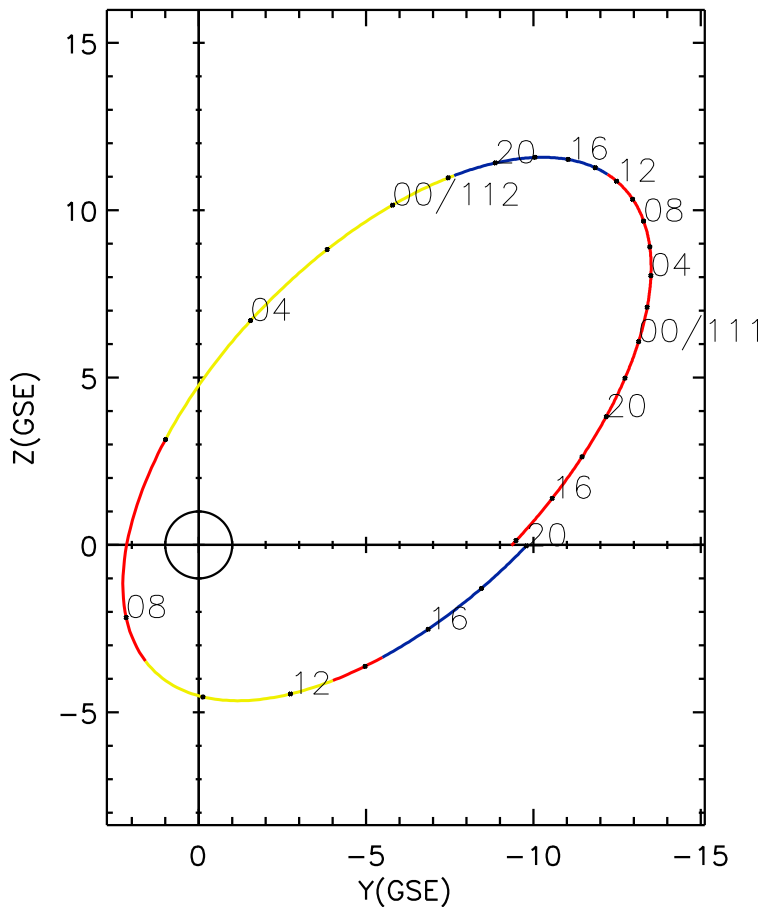

CLUSTER 2 orbit 2022 110 (04/20) 13:46 UT to 2022 112 (04/22) 20:01 UT

Thu May 21 19:43:49 2026