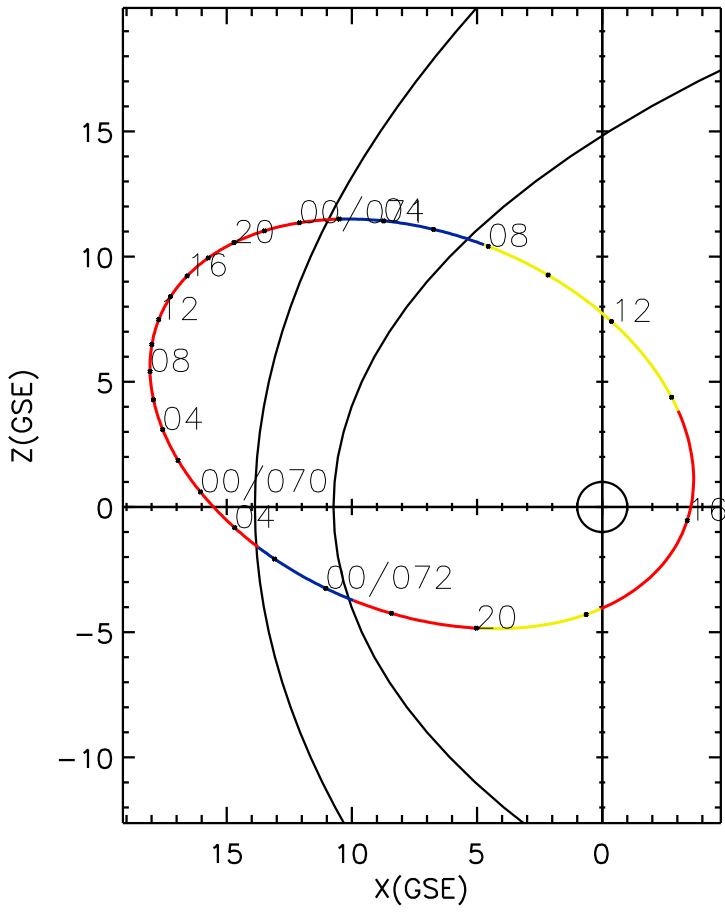

CLUSTER 2 orbit 2022 069 (03/10) 23:01 UT to 2022 072 (03/13) 05:16 UT

Wed Apr 13 19:28:28 2022