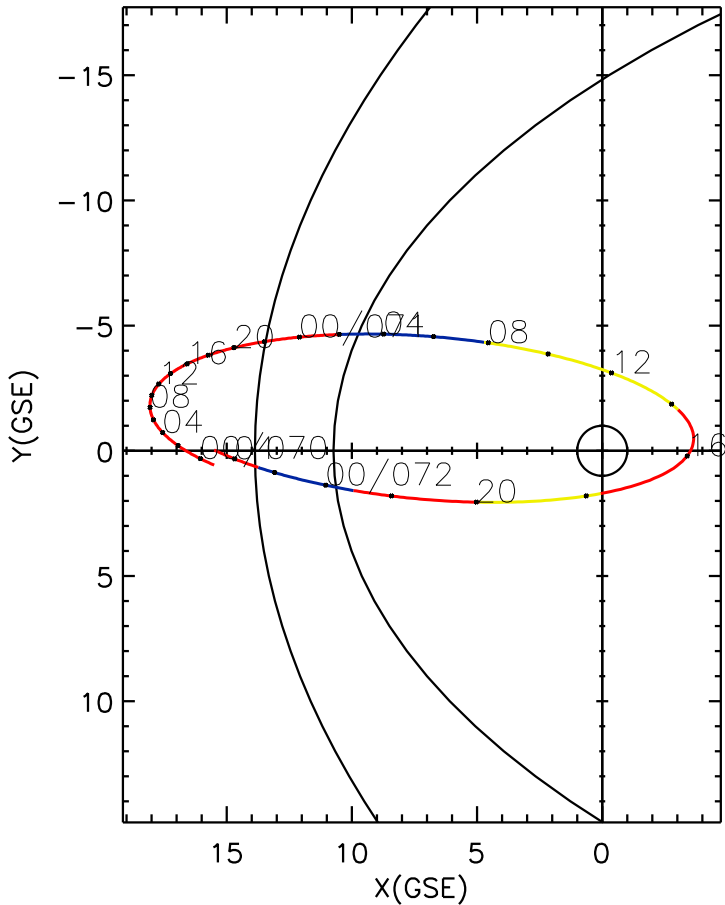

CLUSTER 2 orbit 2022 069 (03/10) 23:01 UT to 2022 072 (03/13) 05:16 UT

Wed Apr 13 19:28:28 2022