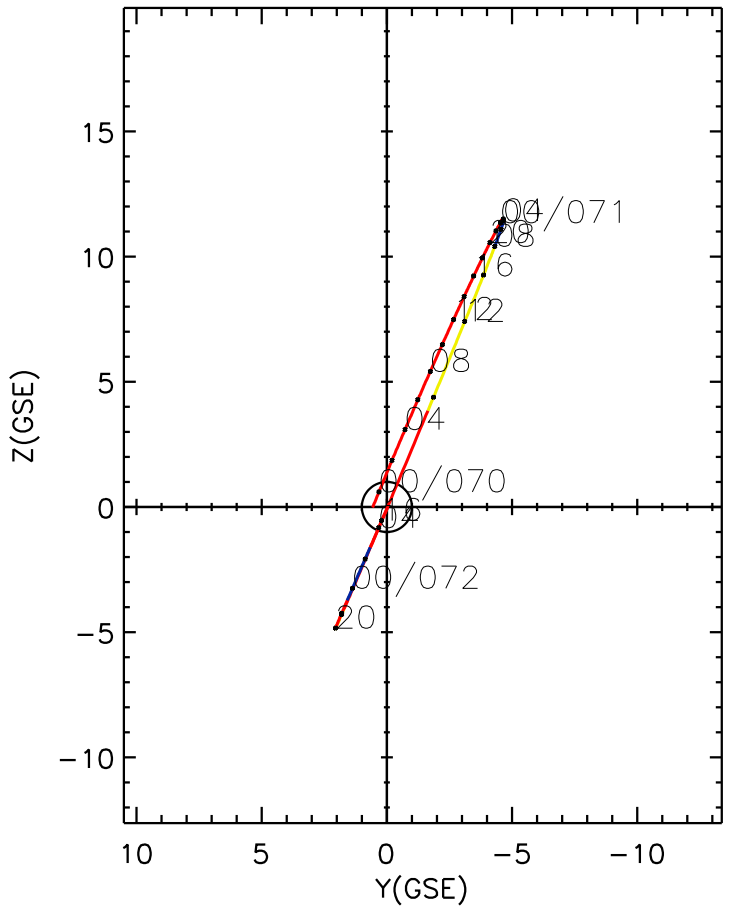

CLUSTER 2 orbit 2022 069 (03/10) 23:01 UT to 2022 072 (03/13) 05:16 UT

Wed Apr 13 19:28:28 2022