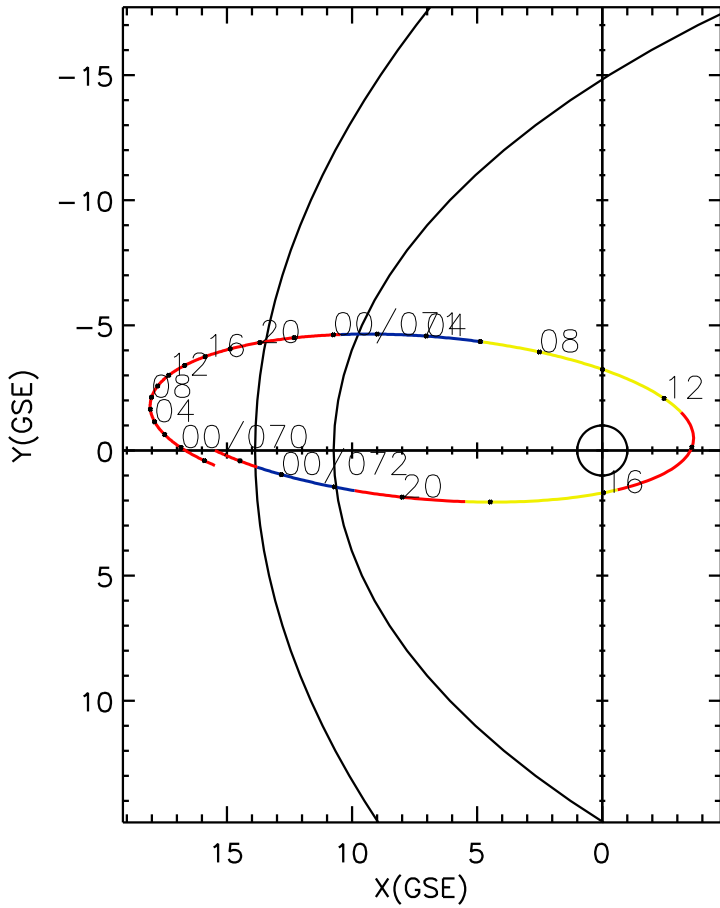

CLUSTER 2 orbit 2022 069 (03/10) 21:16 UT to 2022 072 (03/13) 03:31 UT

Wed May 20 19:43:28 2026