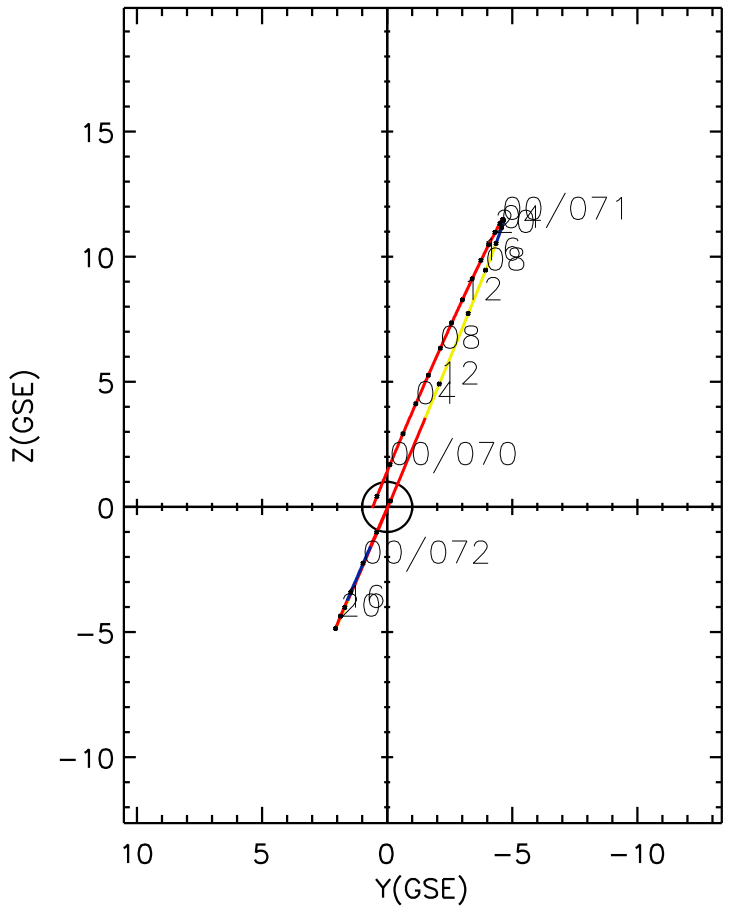

CLUSTER 2 orbit 2022 069 (03/10) 21:16 UT to 2022 072 (03/13) 03:31 UT

Wed May 20 19:43:28 2026