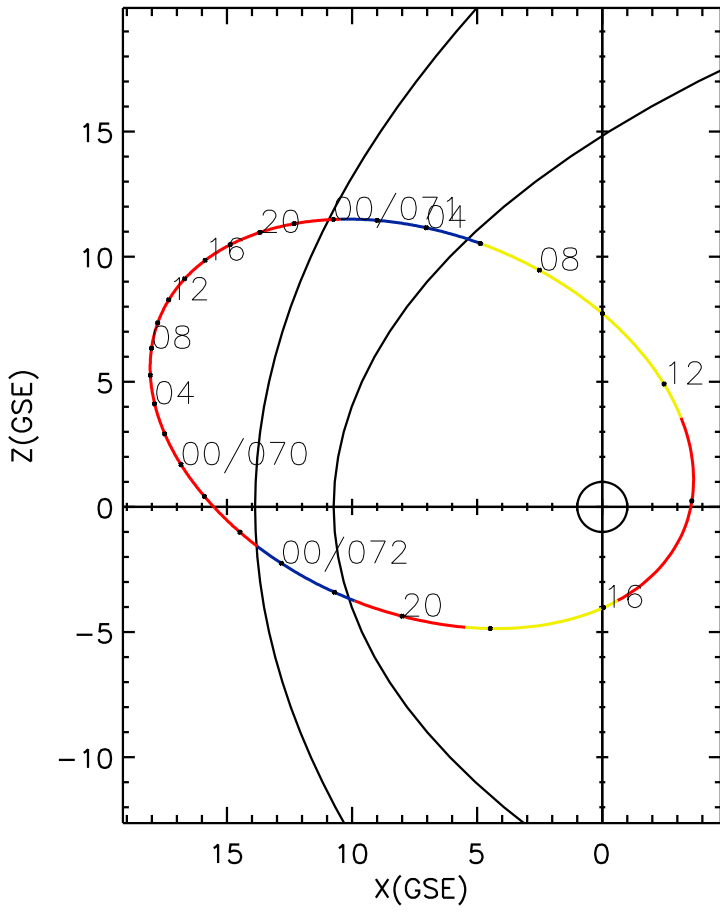

CLUSTER 2 orbit 2022 069 (03/10) 21:16 UT to 2022 072 (03/13) 03:31 UT

Wed May 20 19:43:28 2026