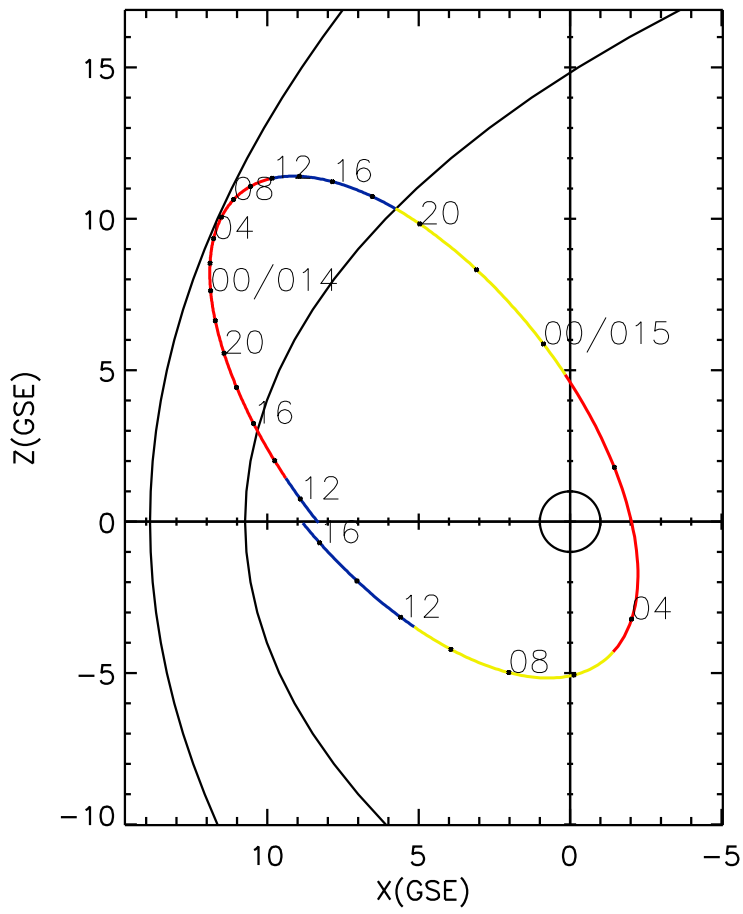

CLUSTER 2 orbit 2022 013 (01/13) 10:46 UT to 2022 015 (01/15) 17:01 UT

Wed Apr 13 19:28:22 2022