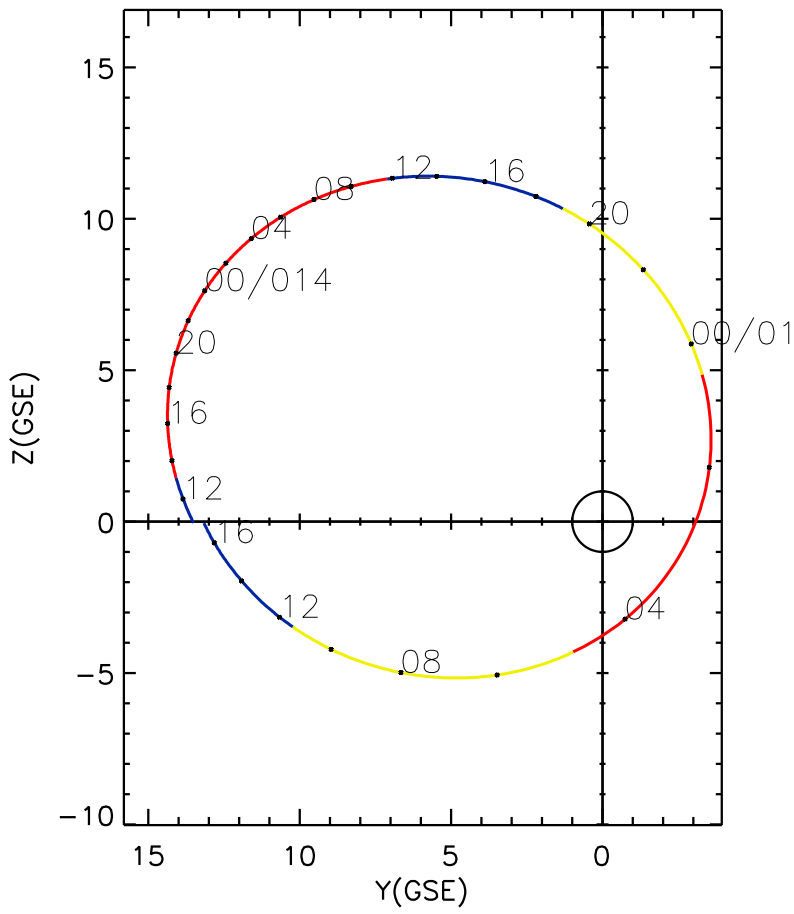

CLUSTER 2 orbit 2022 013 (01/13) 10:46 UT to 2022 015 (01/15) 17:01 UT

Wed Apr 13 19:28:22 2022