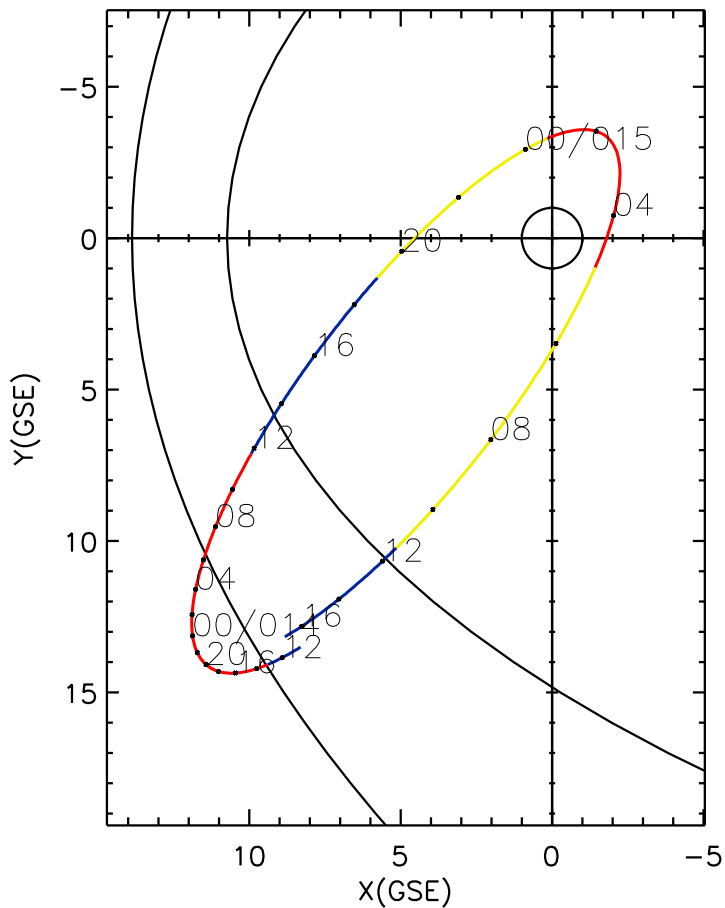

CLUSTER 2 orbit 2022 013 (01/13) 10:46 UT to 2022 015 (01/15) 17:01 UT

Wed Apr 13 19:28:22 2022