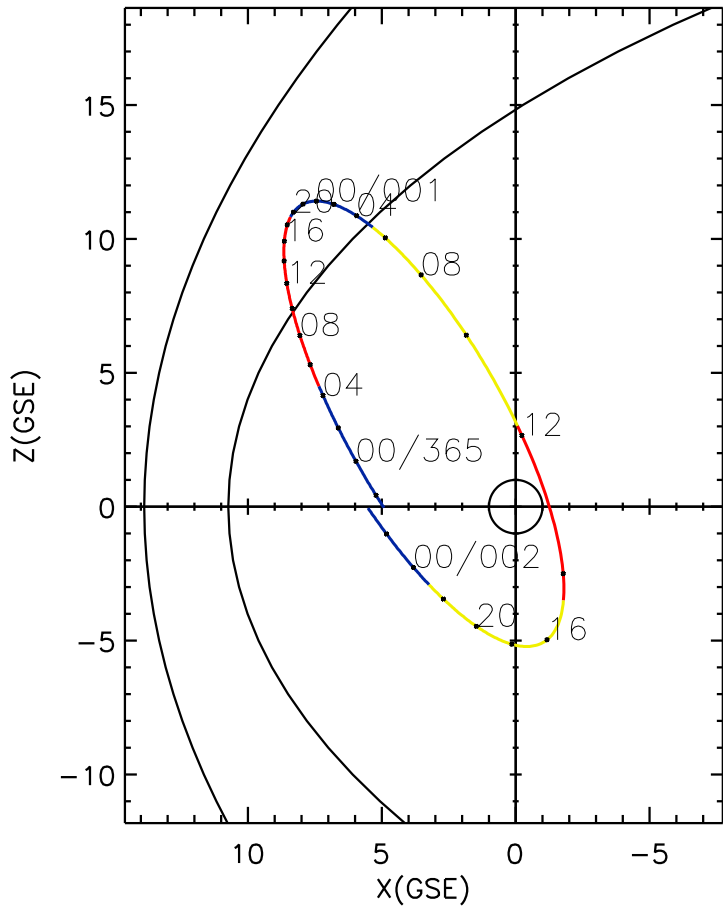

CLUSTER 2 orbit 2021 364 (12/30) 21:16 UT to 2022 002 (01/02) 03:31 UT

Sun Mar 27 19:28:17 2022