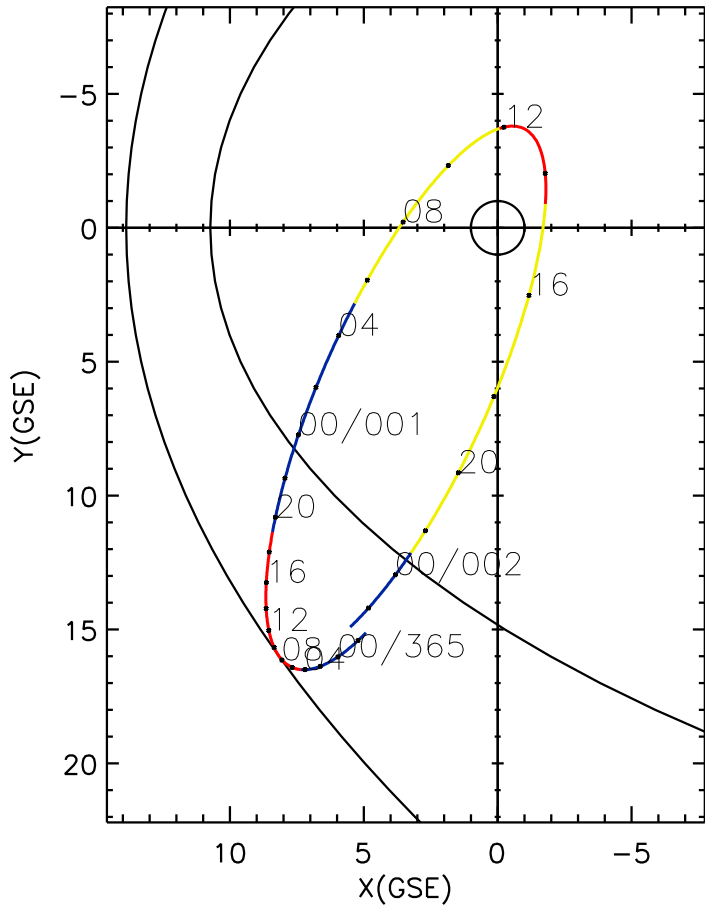

CLUSTER 2 orbit 2021 364 (12/30) 21:16 UT to 2022 002 (01/02) 03:31 UT

Sun Mar 27 19:28:17 2022