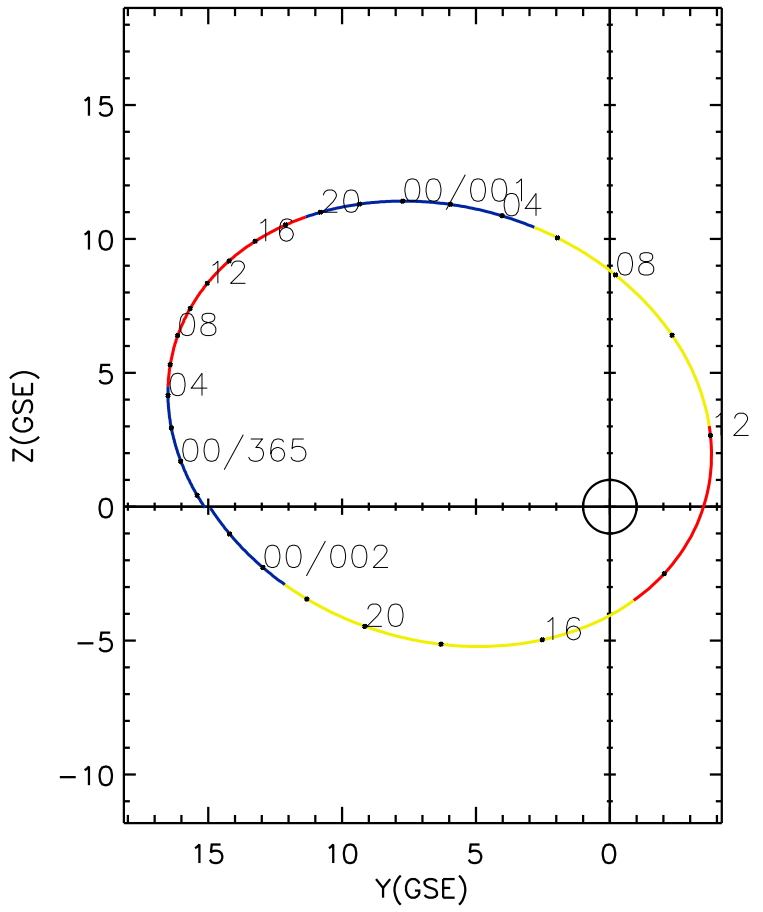

CLUSTER 2 orbit 2021 364 (12/30) 21:16 UT to 2022 002 (01/02) 03:31 UT

Sun Mar 27 19:28:17 2022