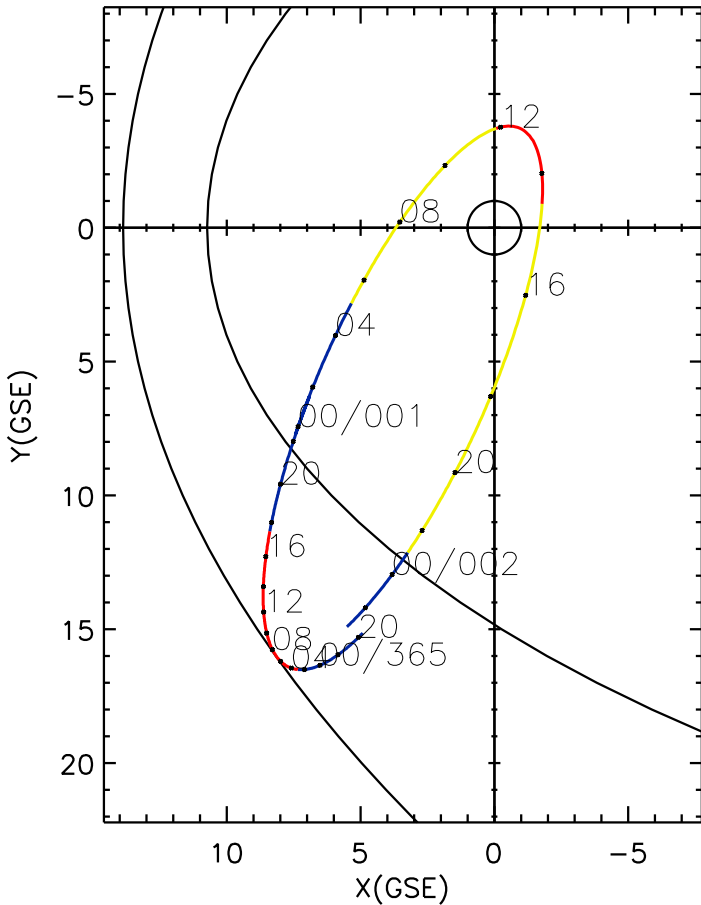

CLUSTER 2 orbit 2021 364 (12/30) 19:36 UT to 2022 002 (01/02) 03:31 UT

Wed Apr 13 19:28:21 2022