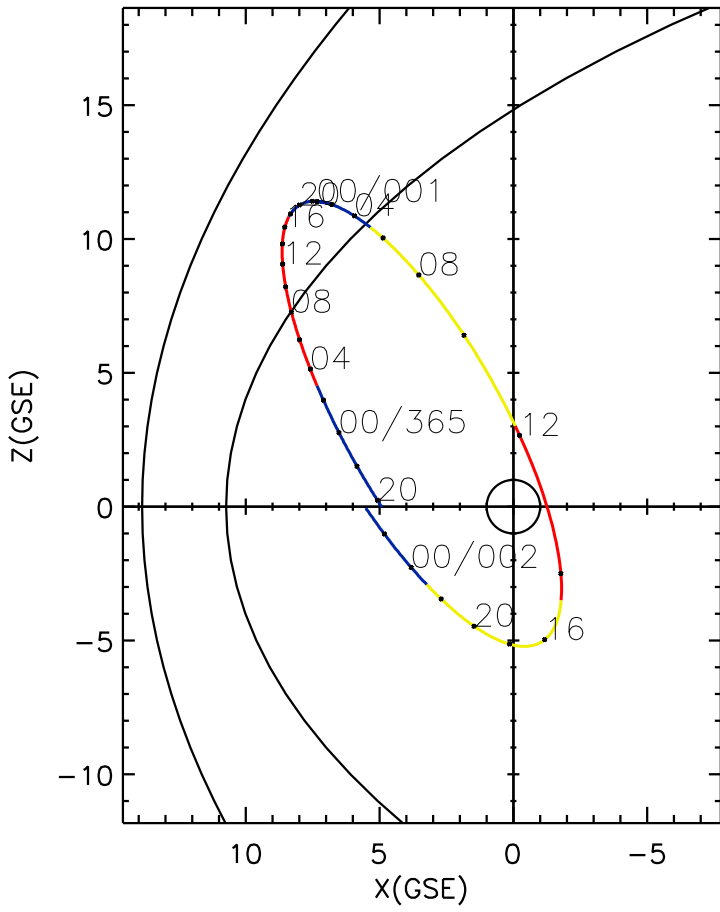

CLUSTER 2 orbit 2021 364 (12/30) 19:36 UT to 2022 002 (01/02) 03:31 UT

Wed Apr 13 19:28:21 2022