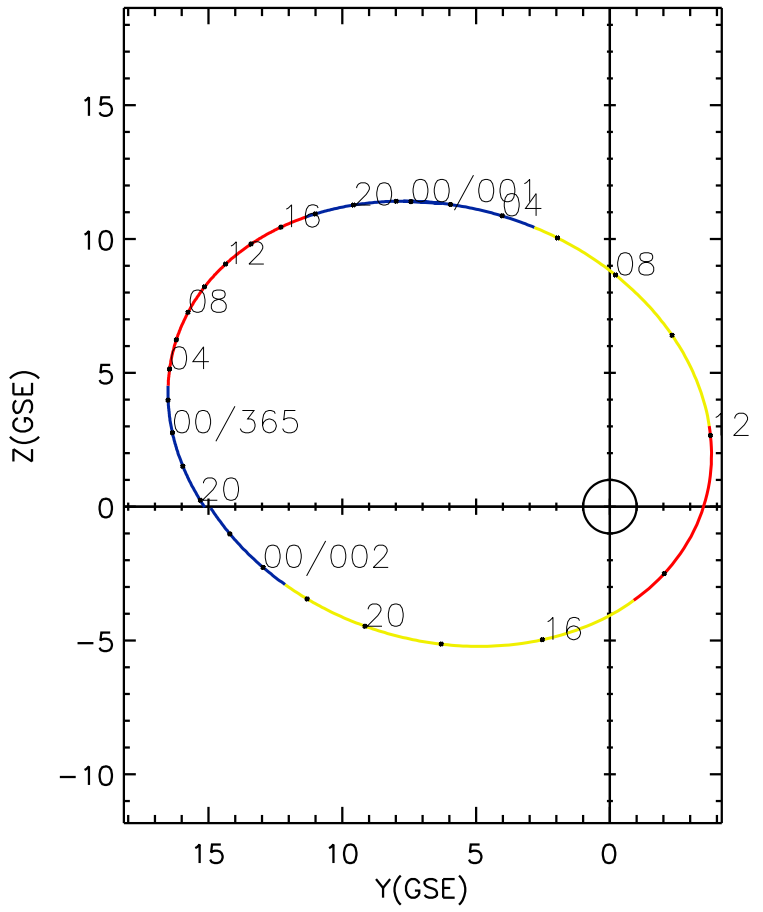

CLUSTER 2 orbit 2021 364 (12/30) 19:36 UT to 2022 002 (01/02) 03:31 UT

Wed Apr 13 19:28:21 2022