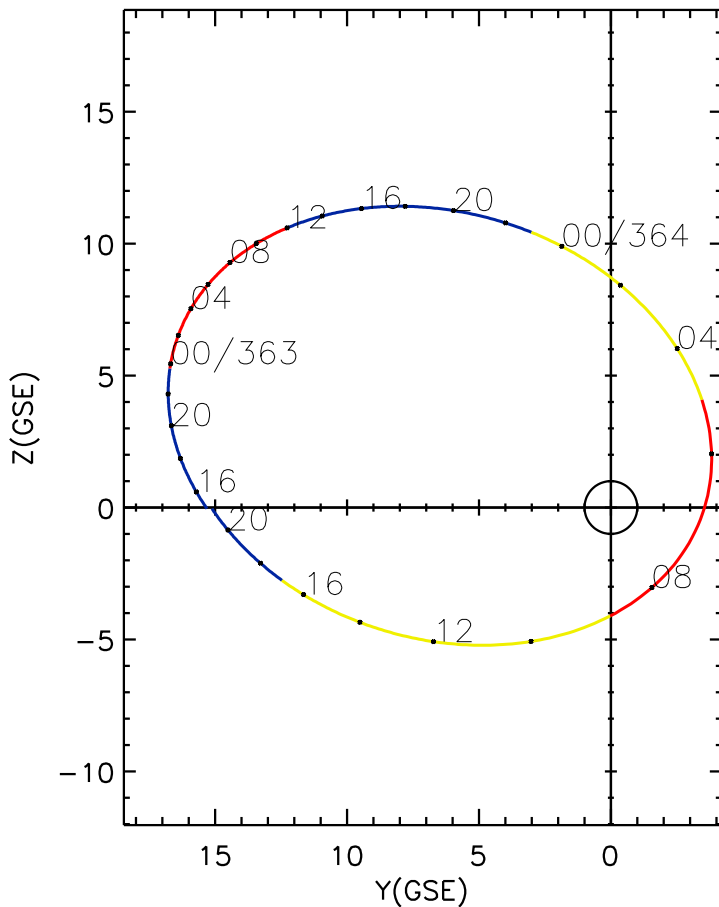

CLUSTER 2 orbit 2021 362 (12/28) 15:01 UT to 2021 364 (12/30) 21:16 UT

Sun Mar 27 19:28:17 2022