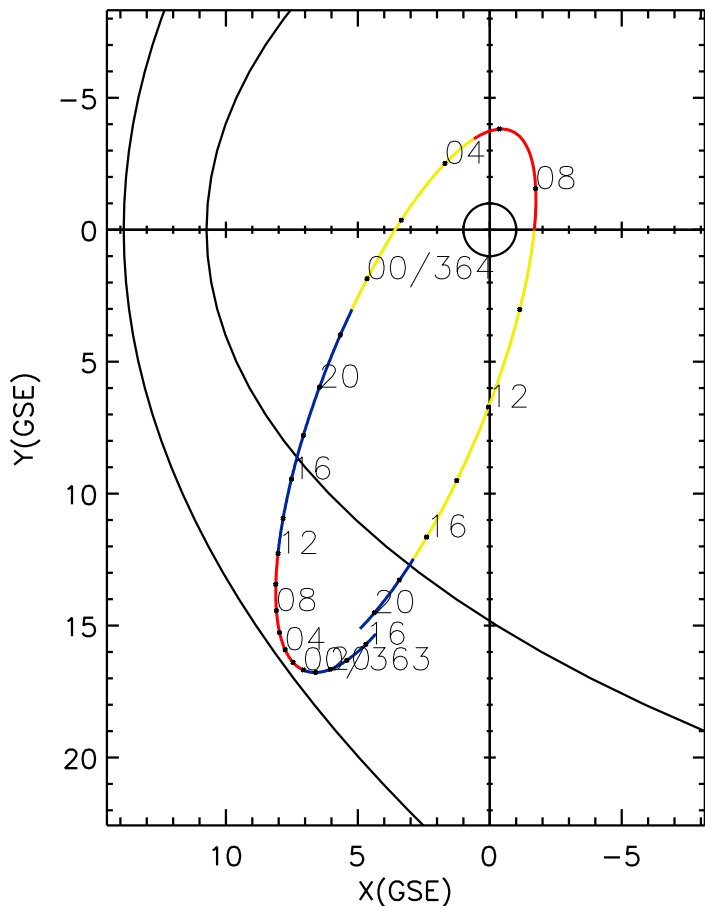

CLUSTER 2 orbit 2021 362 (12/28) 15:01 UT to 2021 364 (12/30) 21:16 UT

Sun Mar 27 19:28:17 2022