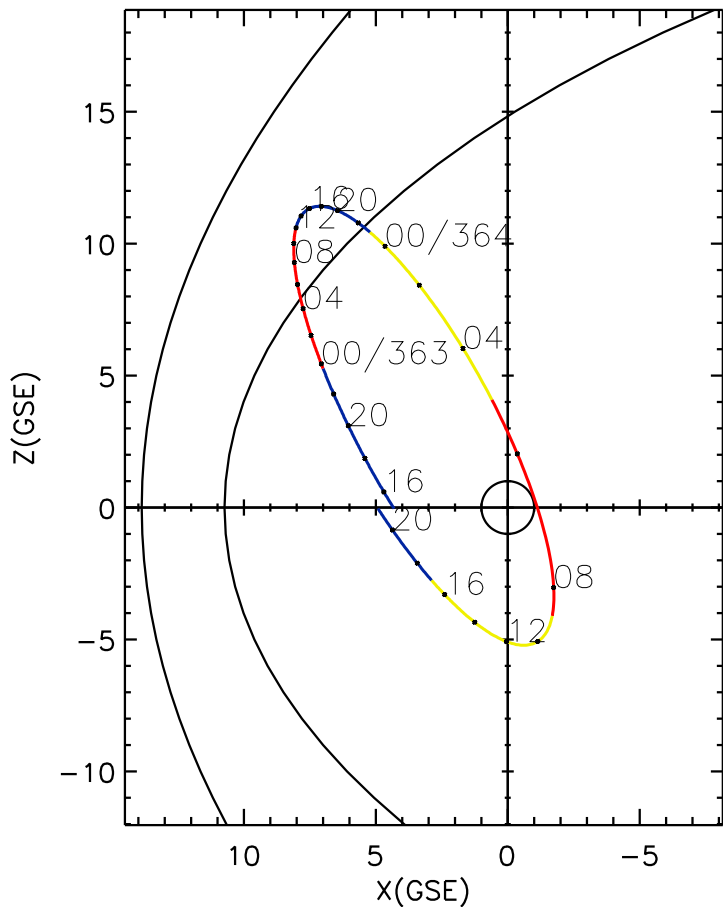

CLUSTER 2 orbit 2021 362 (12/28) 15:01 UT to 2021 364 (12/30) 21:16 UT

Sun Mar 27 19:28:17 2022