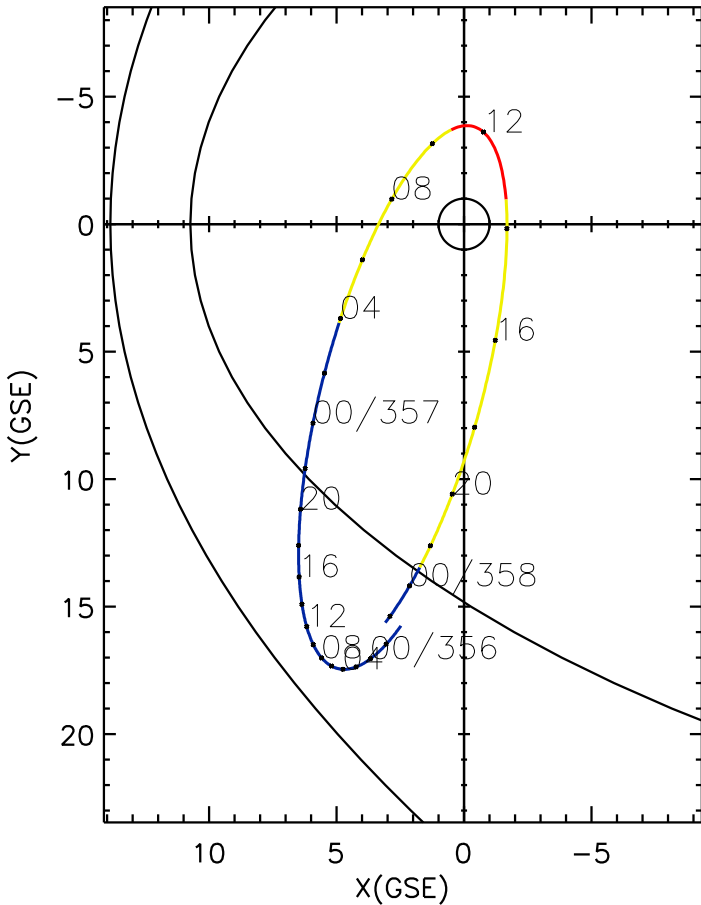

CLUSTER 2 orbit 2021 355 (12/21) 20:16 UT to 2021 358 (12/24) 02:31 UT

Sun Mar 27 19:28:16 2022