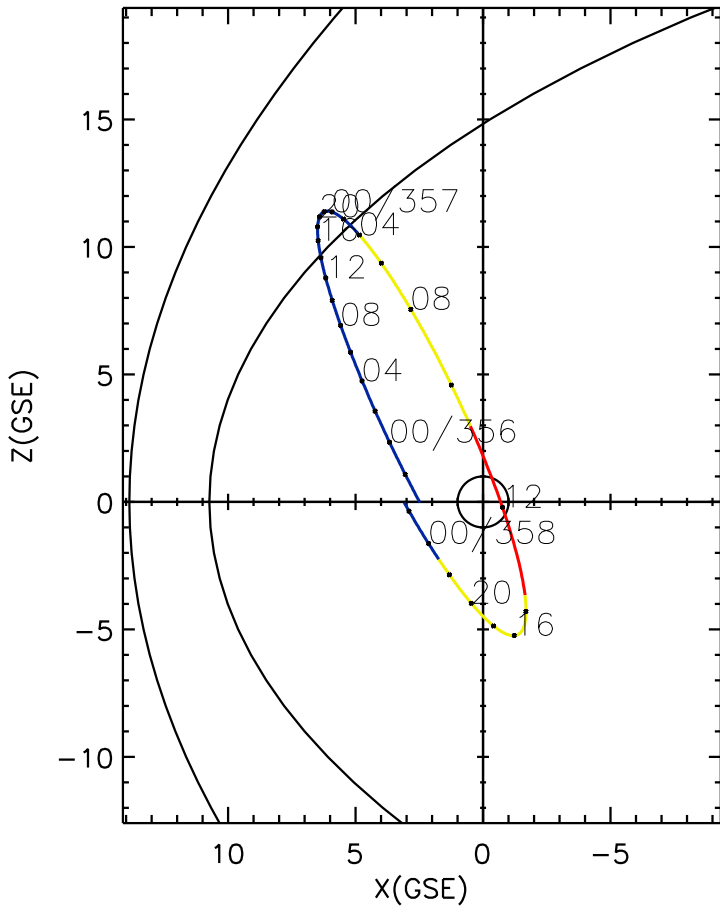

CLUSTER 2 orbit 2021 355 (12/21) 20:16 UT to 2021 358 (12/24) 02:31 UT

Sun Mar 27 19:28:16 2022