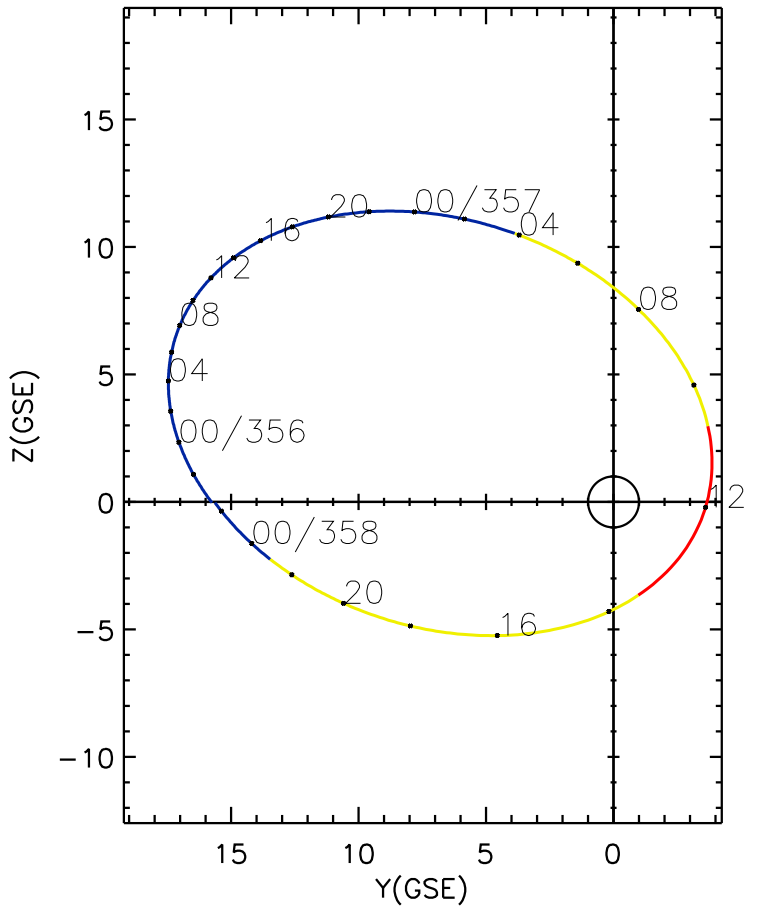

CLUSTER 2 orbit 2021 355 (12/21) 20:16 UT to 2021 358 (12/24) 02:31 UT

Sun Mar 27 19:28:16 2022