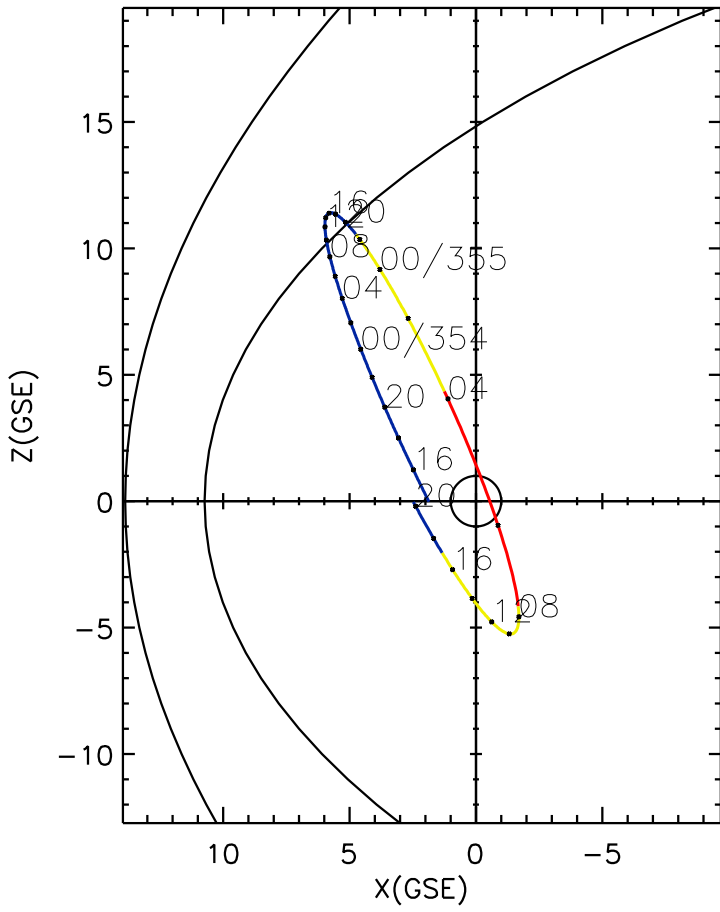

CLUSTER 2 orbit 2021 353 (12/19) 14:01 UT to 2021 355 (12/21) 20:16 UT

Sun Mar 27 19:28:16 2022