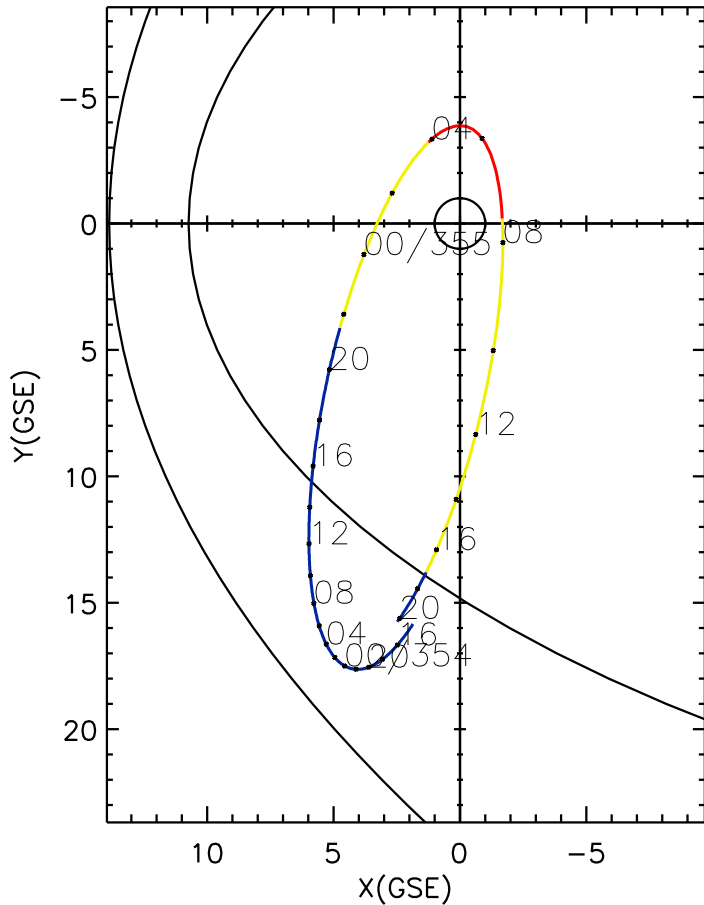

CLUSTER 2 orbit 2021 353 (12/19) 14:01 UT to 2021 355 (12/21) 20:16 UT

Sun Mar 27 19:28:16 2022