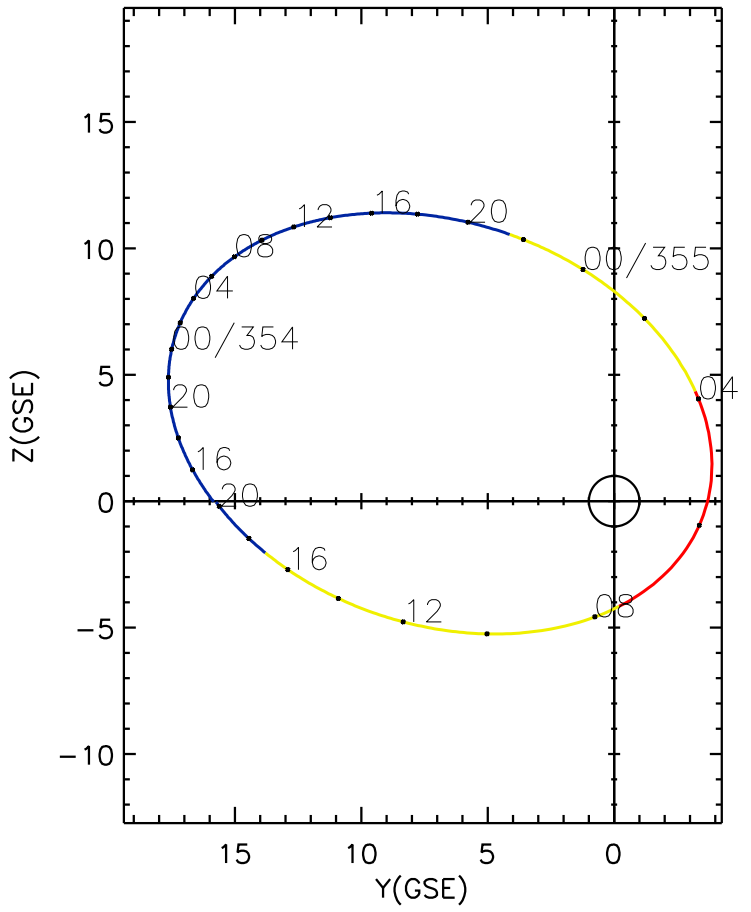

CLUSTER 2 orbit 2021 353 (12/19) 14:01 UT to 2021 355 (12/21) 20:16 UT

Sun Mar 27 19:28:16 2022