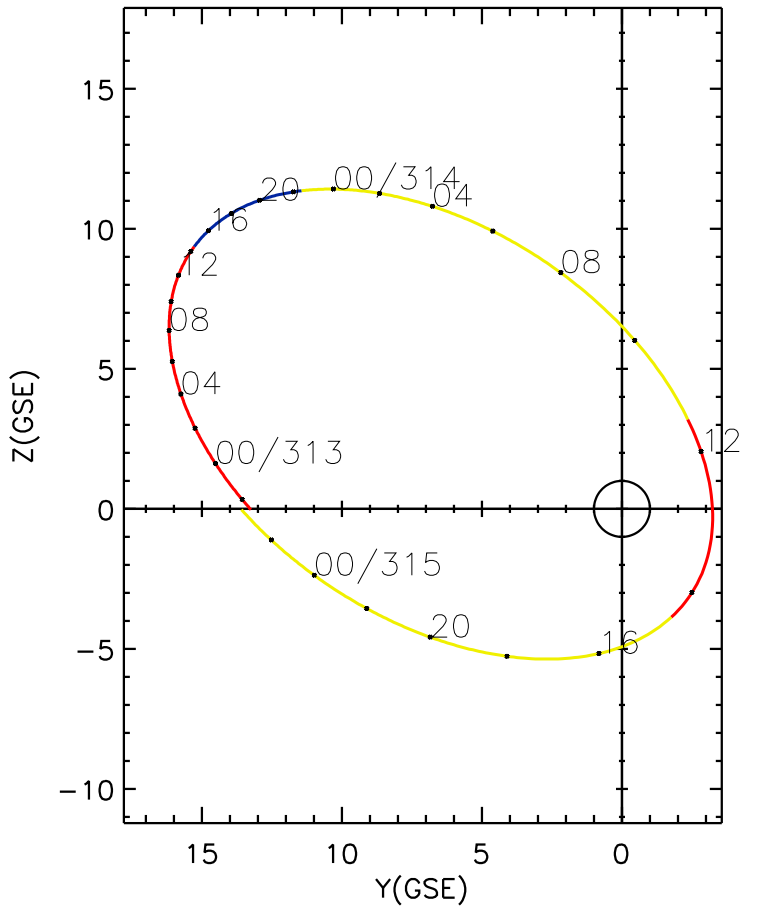

CLUSTER 2 orbit 2021 312 (11/08) 21:26 UT to 2021 315 (11/11) 03:41 UT

Wed Mar 16 19:27:35 2022