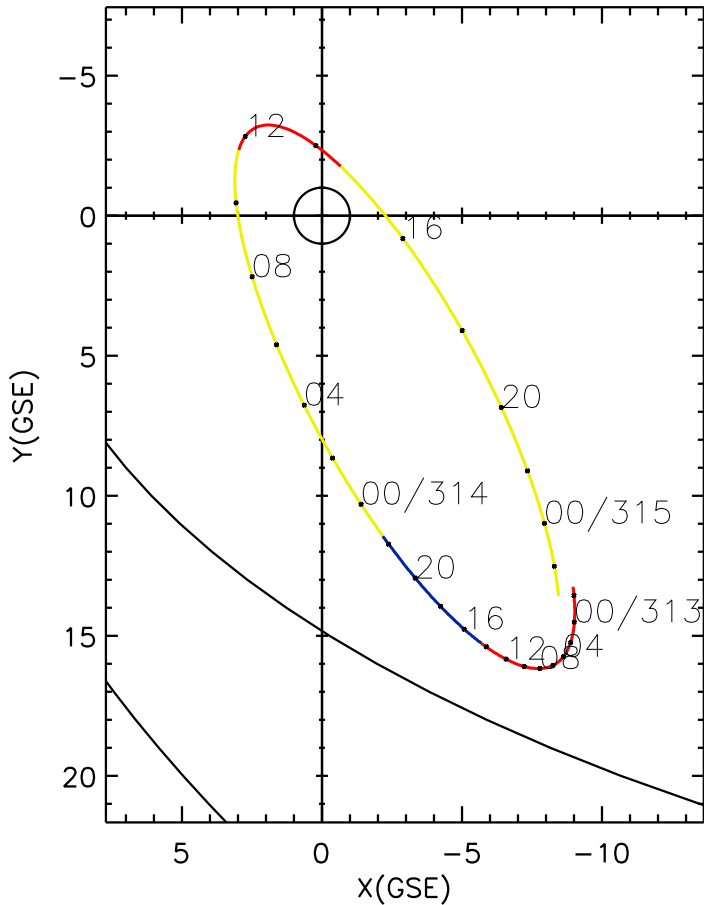

CLUSTER 2 orbit 2021 312 (11/08) 21:26 UT to 2021 315 (11/11) 03:41 UT

Wed Mar 16 19:27:35 2022