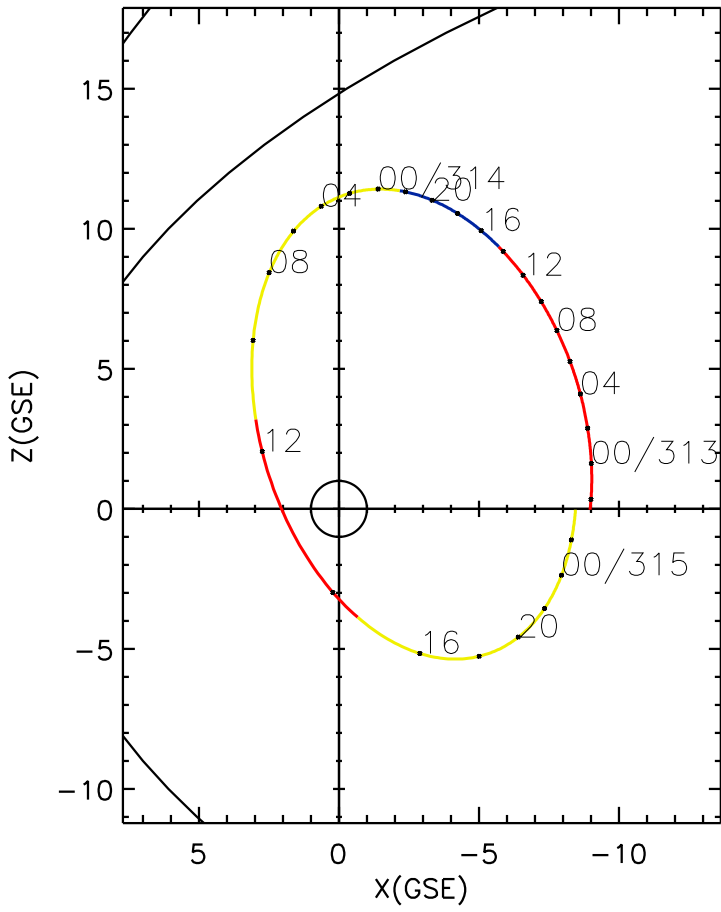

CLUSTER 2 orbit 2021 312 (11/08) 21:26 UT to 2021 315 (11/11) 03:41 UT

Wed Mar 16 19:27:35 2022