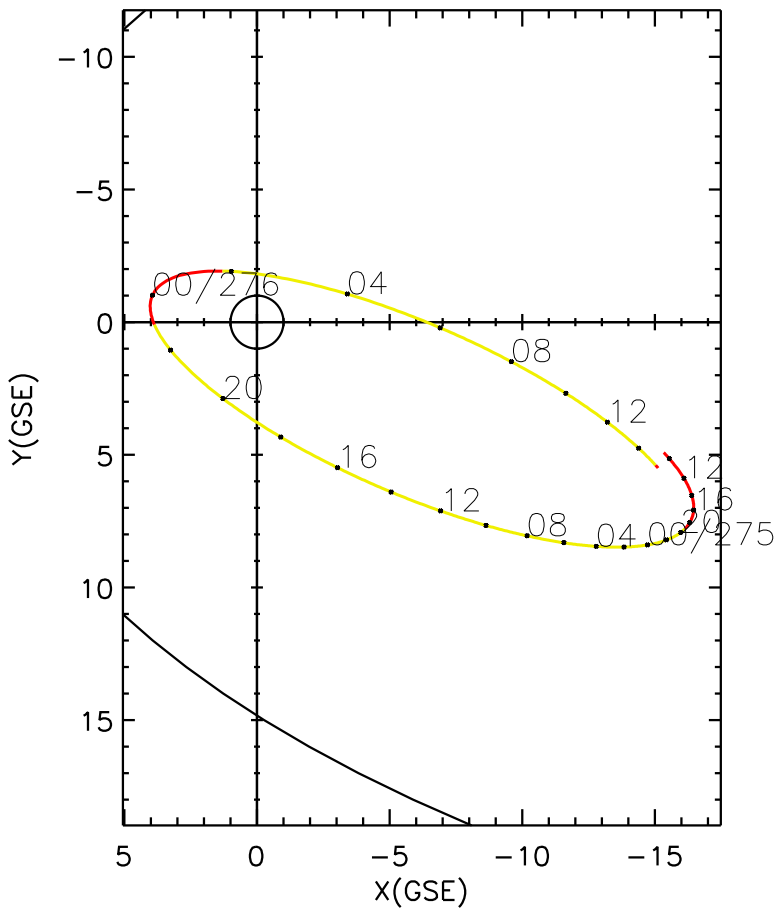

CLUSTER 2 orbit 2021 274 (10/01) 09:26 UT to 2021 276 (10/03) 15:41 UT

Sat May 23 19:43:00 2026