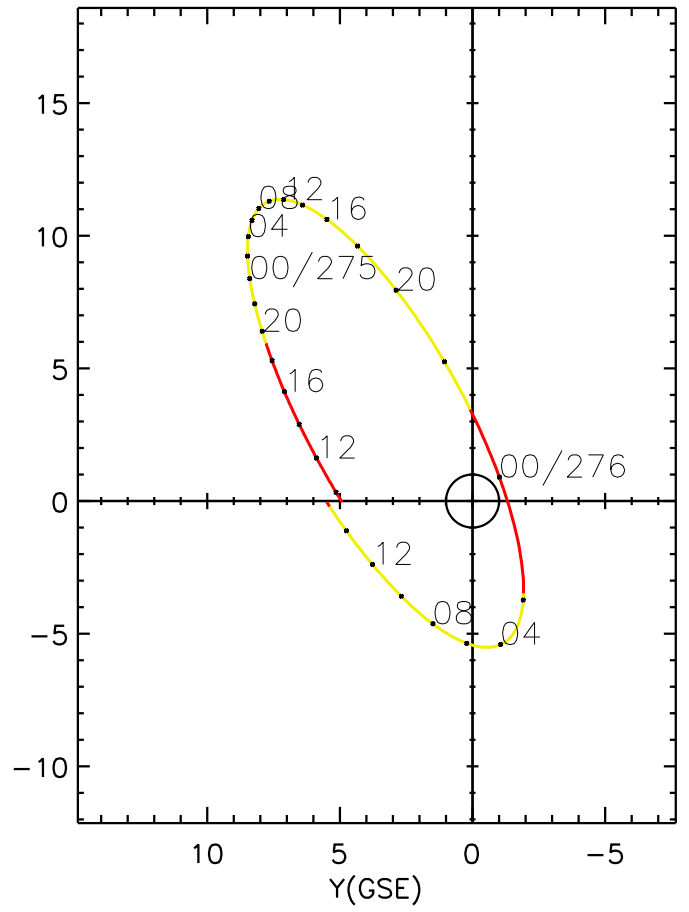

CLUSTER 2 orbit 2021 274 (10/01) 09:26 UT to 2021 276 (10/03) 15:41 UT

Sat May 23 19:43:00 2026