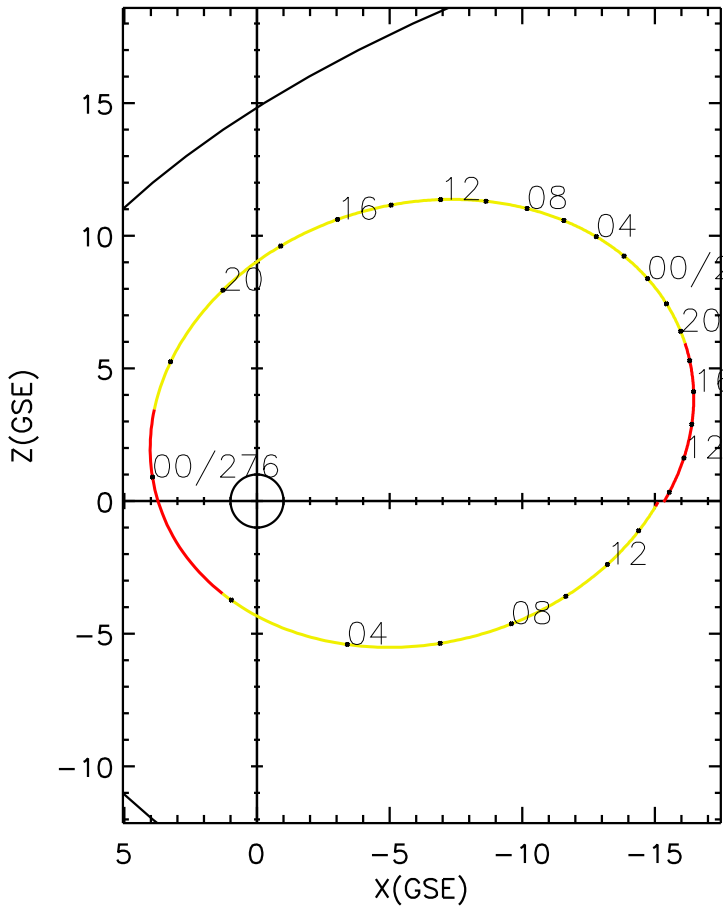

CLUSTER 2 orbit 2021 274 (10/01) 09:26 UT to 2021 276 (10/03) 15:41 UT

Sat May 23 19:43:00 2026