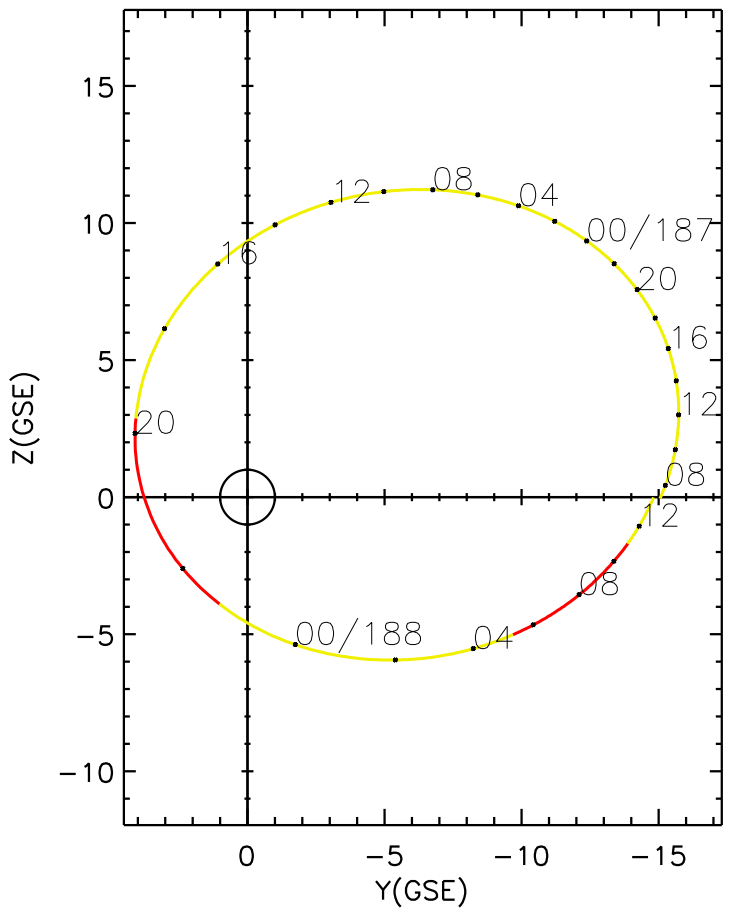

CLUSTER 2 orbit 2021 186 (07/05) 07:16 UT to 2021 188 (07/07) 13:36 UT

Sun Dec 19 19:27:57 2021