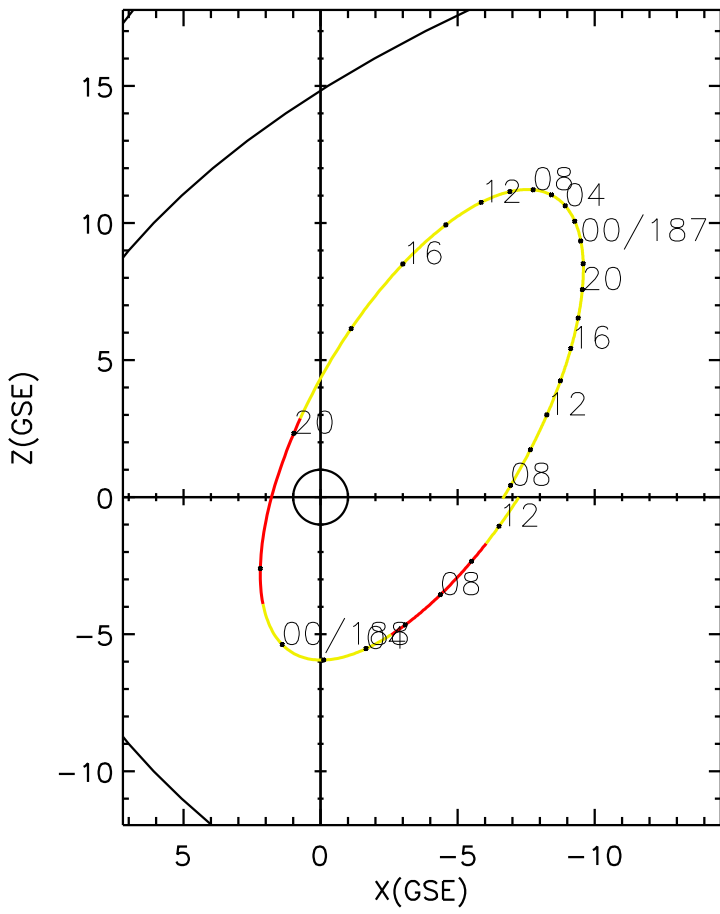

CLUSTER 2 orbit 2021 186 (07/05) 07:16 UT to 2021 188 (07/07) 13:36 UT

Sun Dec 19 19:27:57 2021