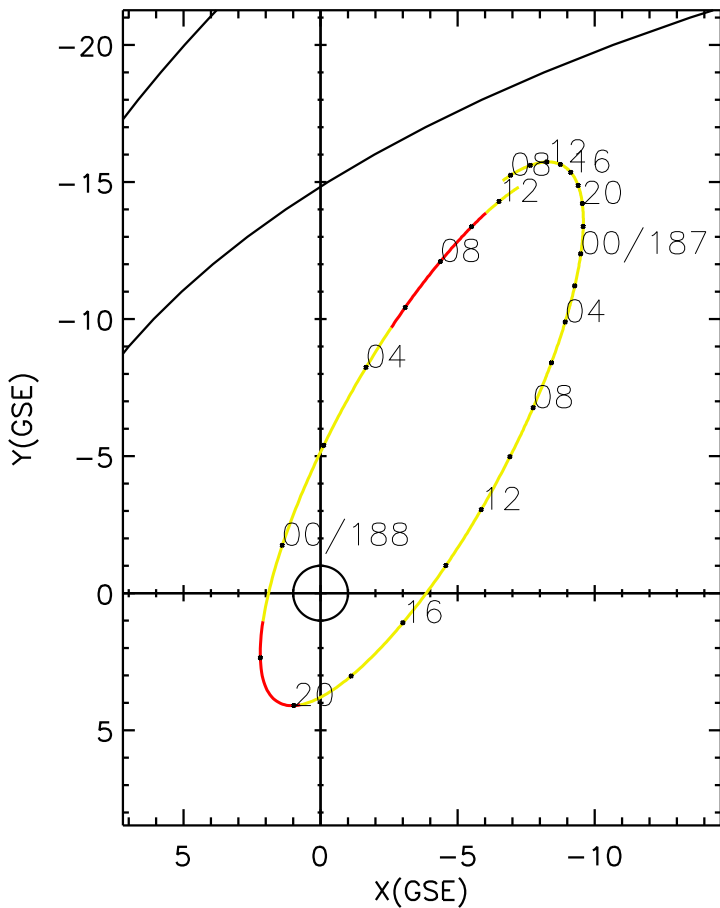

CLUSTER 2 orbit 2021 186 (07/05) 07:16 UT to 2021 188 (07/07) 13:36 UT

Sun Dec 19 19:27:57 2021