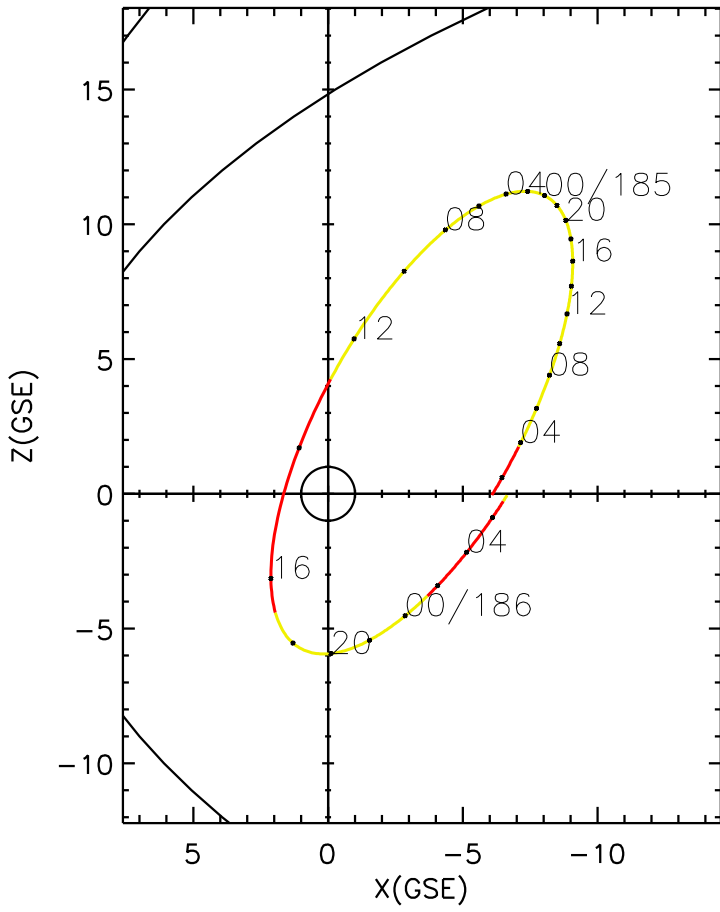

CLUSTER 2 orbit 2021 184 (07/03) 01:01 UT to 2021 186 (07/05) 07:16 UT

Sun Dec 19 19:27:57 2021