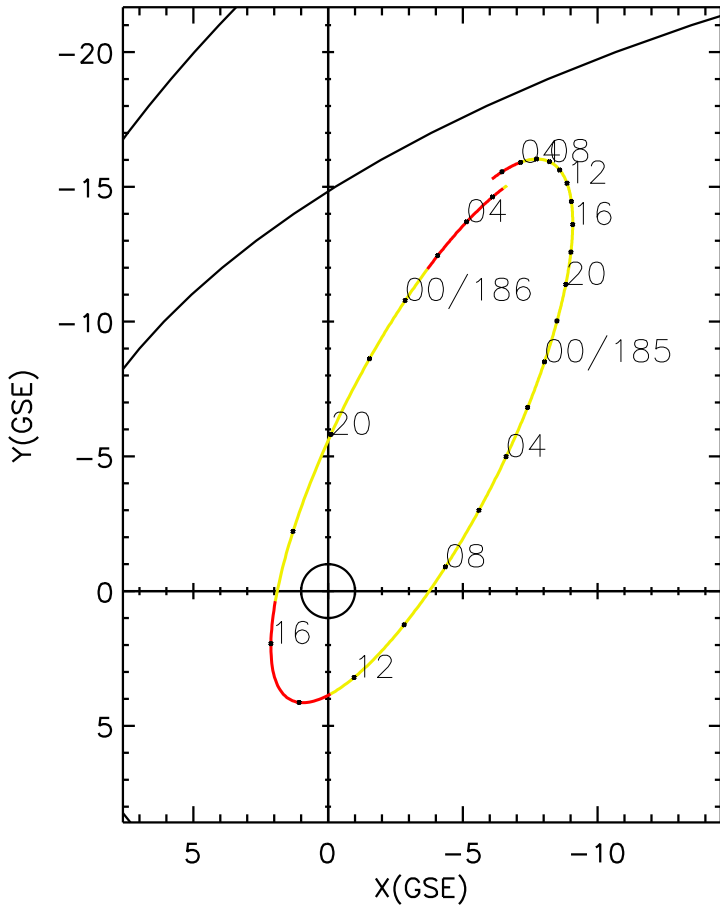

CLUSTER 2 orbit 2021 184 (07/03) 01:01 UT to 2021 186 (07/05) 07:16 UT

Sun Dec 19 19:27:57 2021