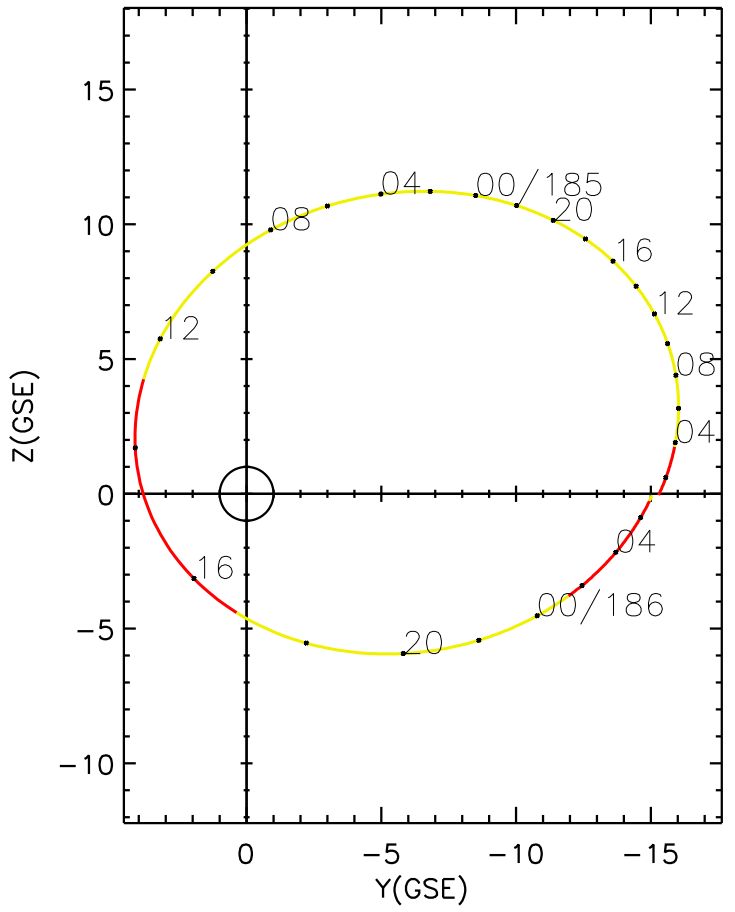

CLUSTER 2 orbit 2021 184 (07/03) 01:01 UT to 2021 186 (07/05) 07:16 UT

Sun Dec 19 19:27:57 2021