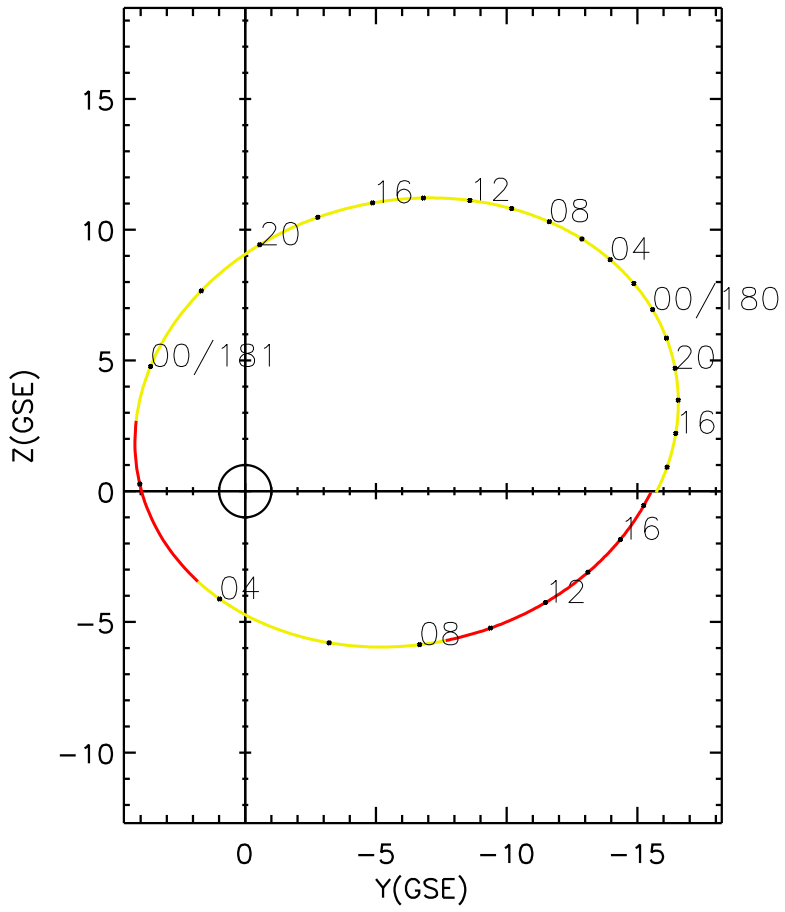

CLUSTER 2 orbit 2021 179 (06/28) 12:31 UT to 2021 181 (06/30) 18:46 UT

Thu Nov 4 19:27:30 2021