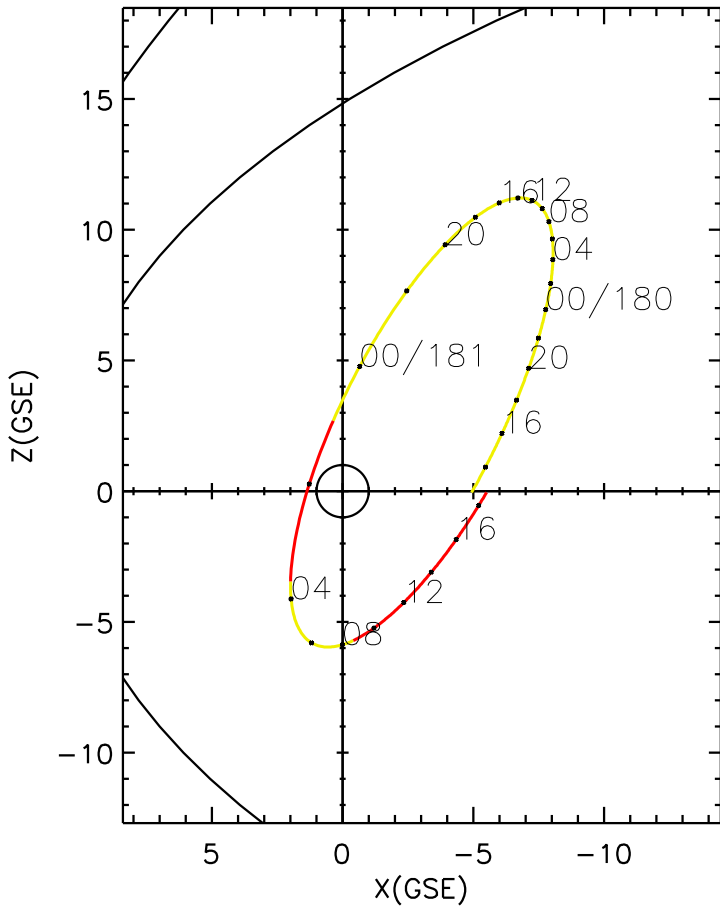

CLUSTER 2 orbit 2021 179 (06/28) 12:31 UT to 2021 181 (06/30) 18:46 UT

Thu Nov 4 19:27:30 2021