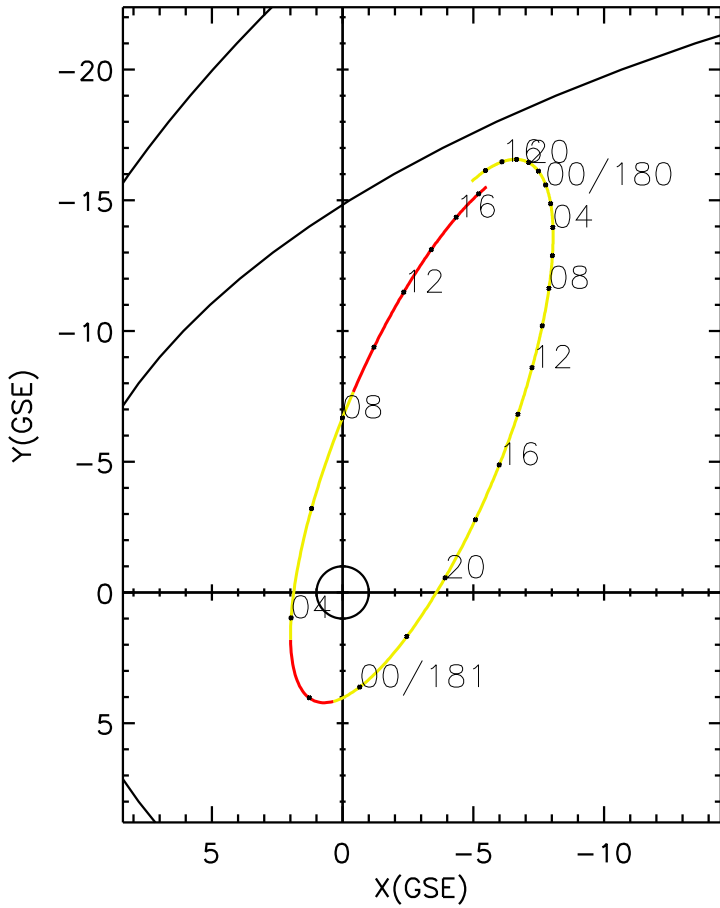

CLUSTER 2 orbit 2021 179 (06/28) 12:31 UT to 2021 181 (06/30) 18:46 UT

Thu Nov 4 19:27:30 2021