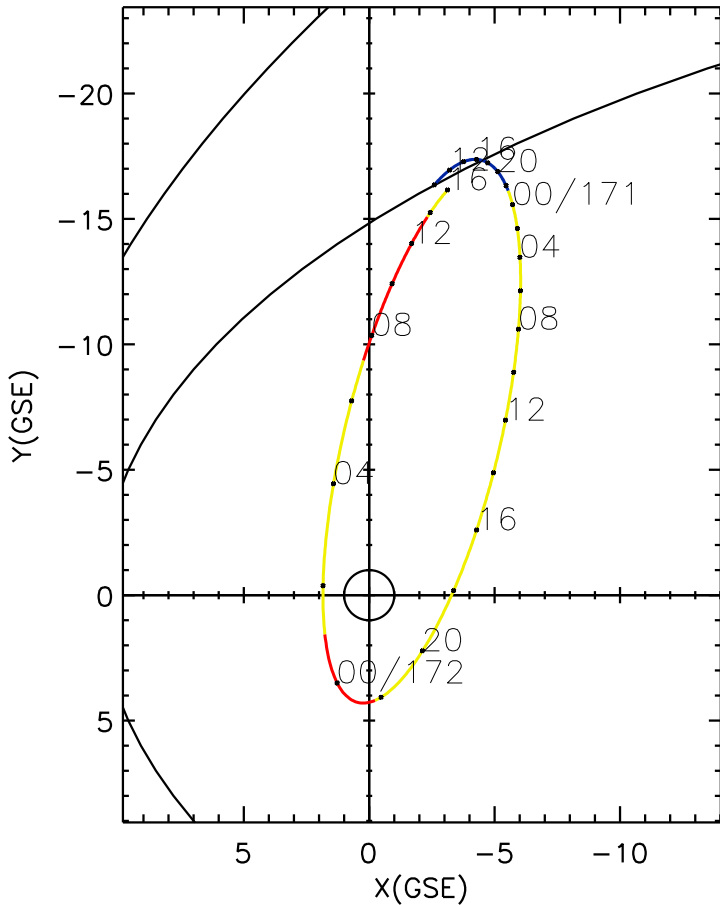

CLUSTER 2 orbit 2021 170 (06/19) 09:51 UT to 2021 172 (06/21) 16:06 UT

Sat May 23 19:42:35 2026