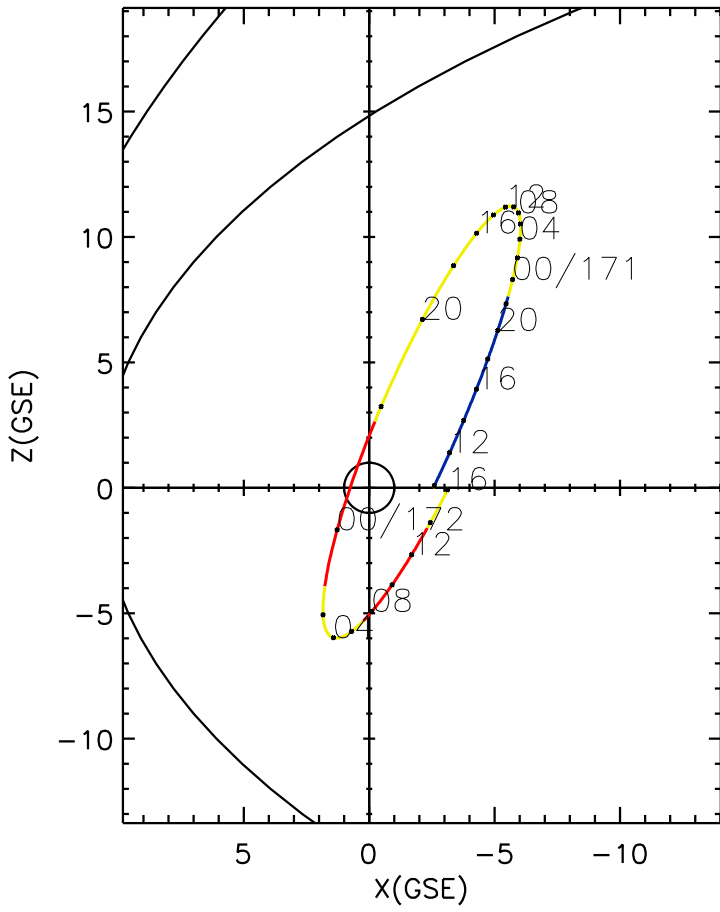

CLUSTER 2 orbit 2021 170 (06/19) 09:51 UT to 2021 172 (06/21) 16:06 UT

Sat May 23 19:42:35 2026