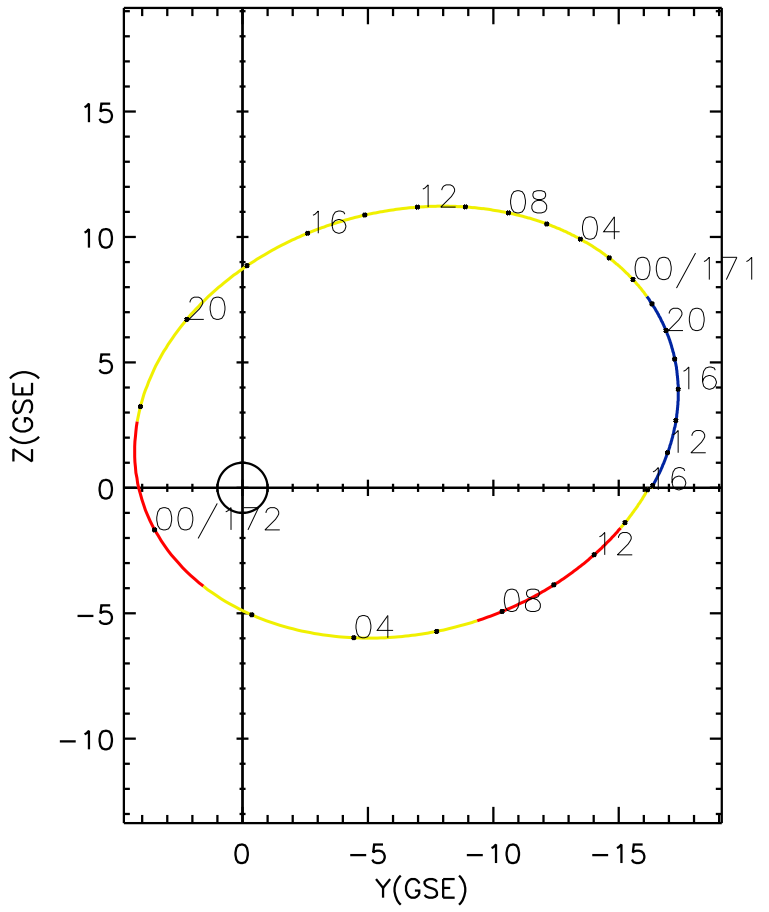

CLUSTER 2 orbit 2021 170 (06/19) 09:51 UT to 2021 172 (06/21) 16:06 UT

Sat May 23 19:42:35 2026