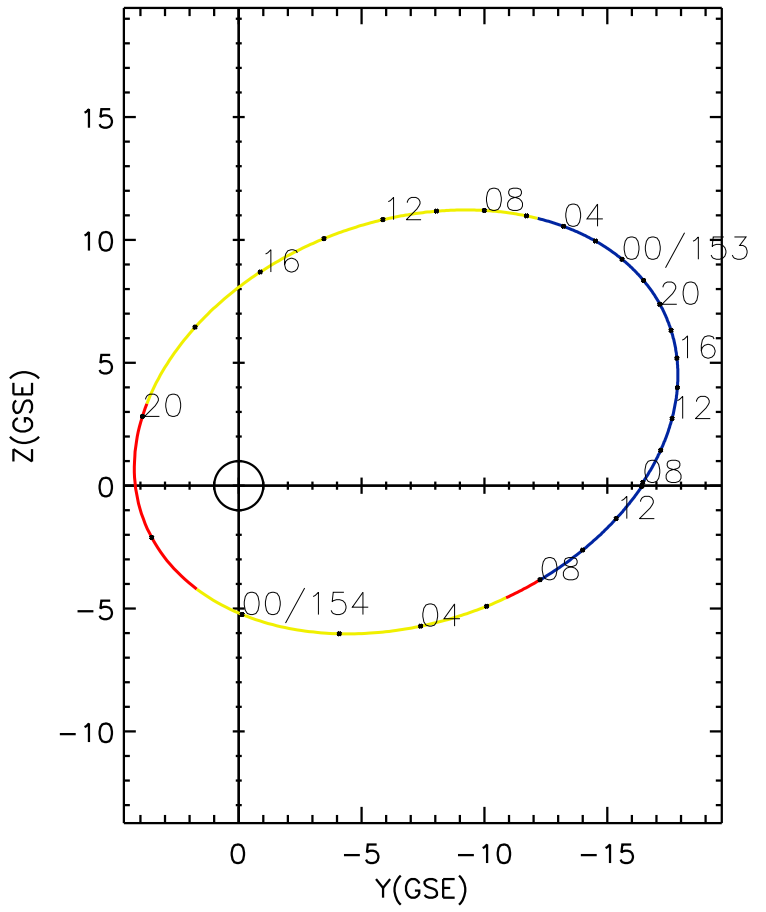

CLUSTER 2 orbit 2021 152 (06/01) 07:46 UT to 2021 154 (06/03) 14:01 UT

Sun May 24 19:40:32 2026