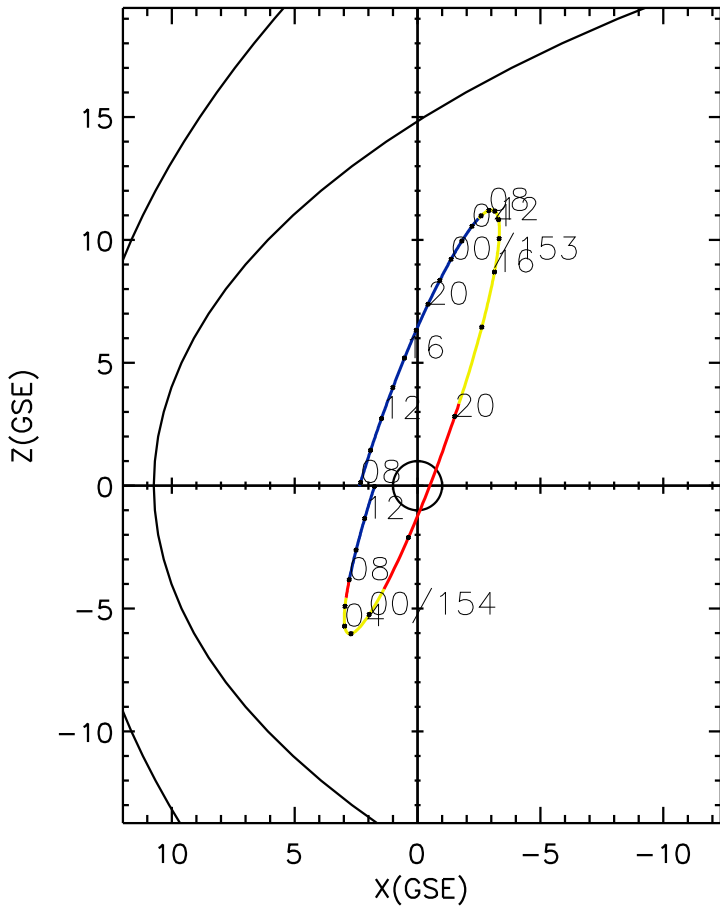

CLUSTER 2 orbit 2021 152 (06/01) 07:46 UT to 2021 154 (06/03) 14:01 UT

Sun May 24 19:40:32 2026