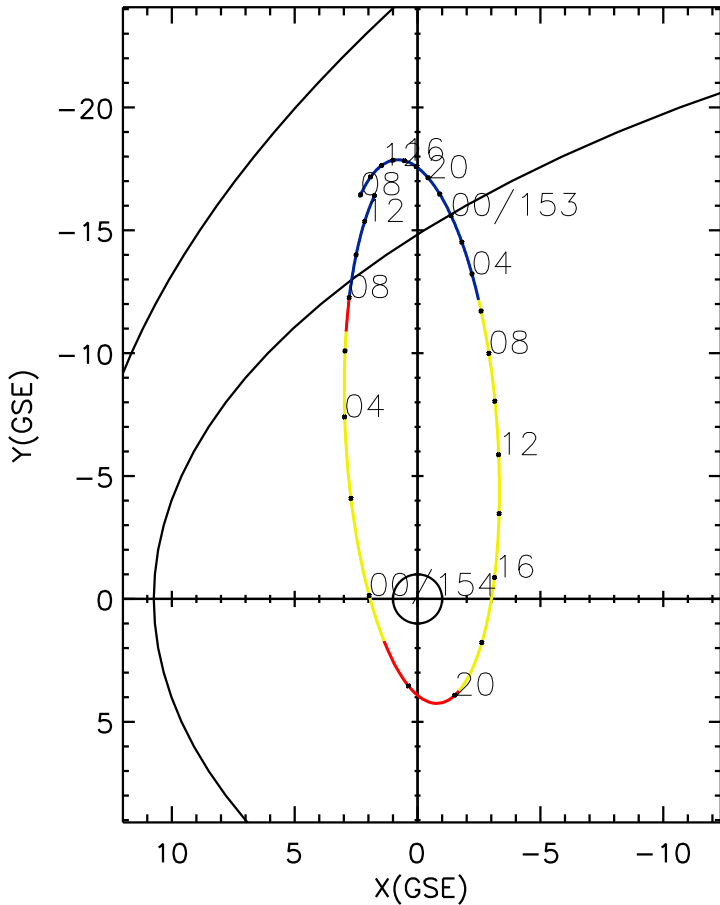

CLUSTER 2 orbit 2021 152 (06/01) 07:46 UT to 2021 154 (06/03) 14:01 UT

Sun May 24 19:40:32 2026