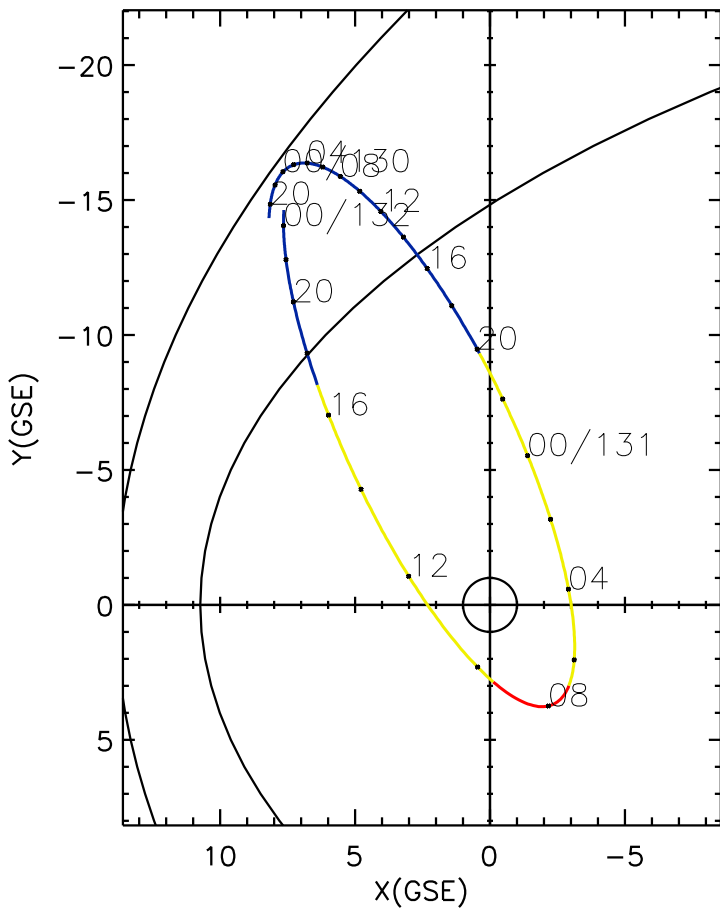

CLUSTER 2 orbit 2021 129 (05/09) 18:51 UT to 2021 132 (05/12) 01:06 UT

Mon Oct 4 19:27:13 2021