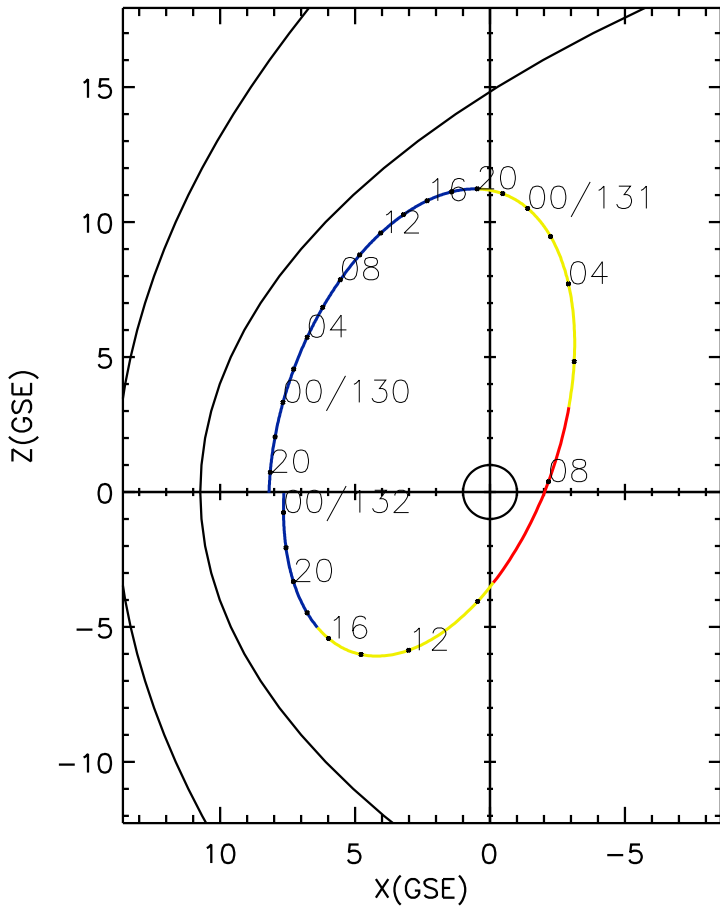

CLUSTER 2 orbit 2021 129 (05/09) 18:51 UT to 2021 132 (05/12) 01:06 UT

Mon Oct 4 19:27:13 2021