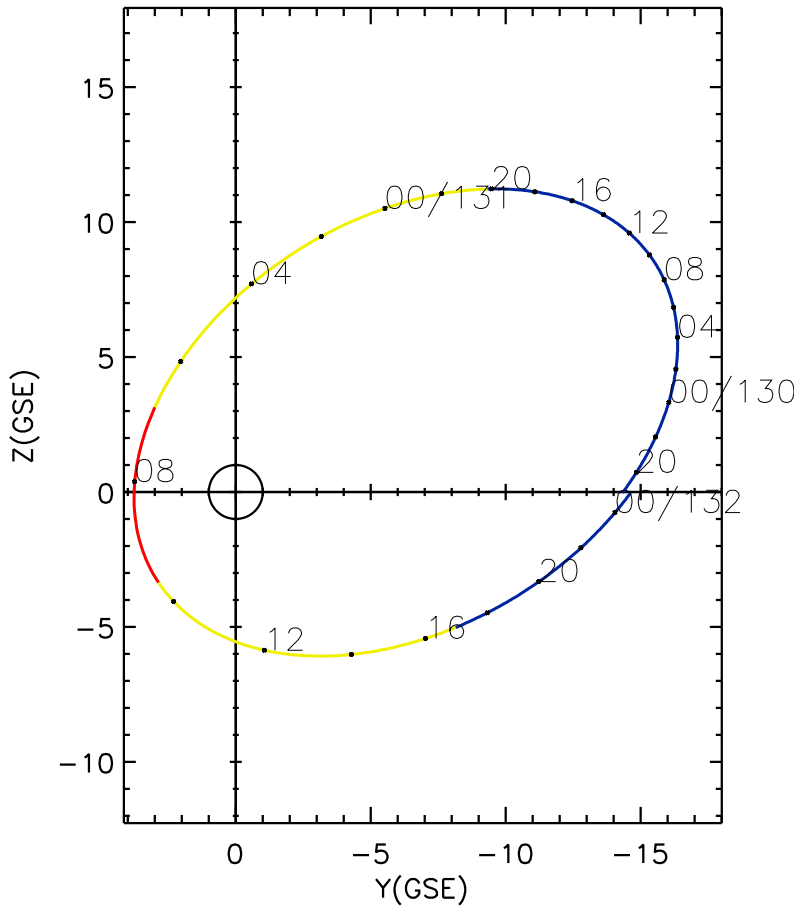

CLUSTER 2 orbit 2021 129 (05/09) 18:51 UT to 2021 132 (05/12) 01:06 UT

Mon Oct 4 19:27:13 2021