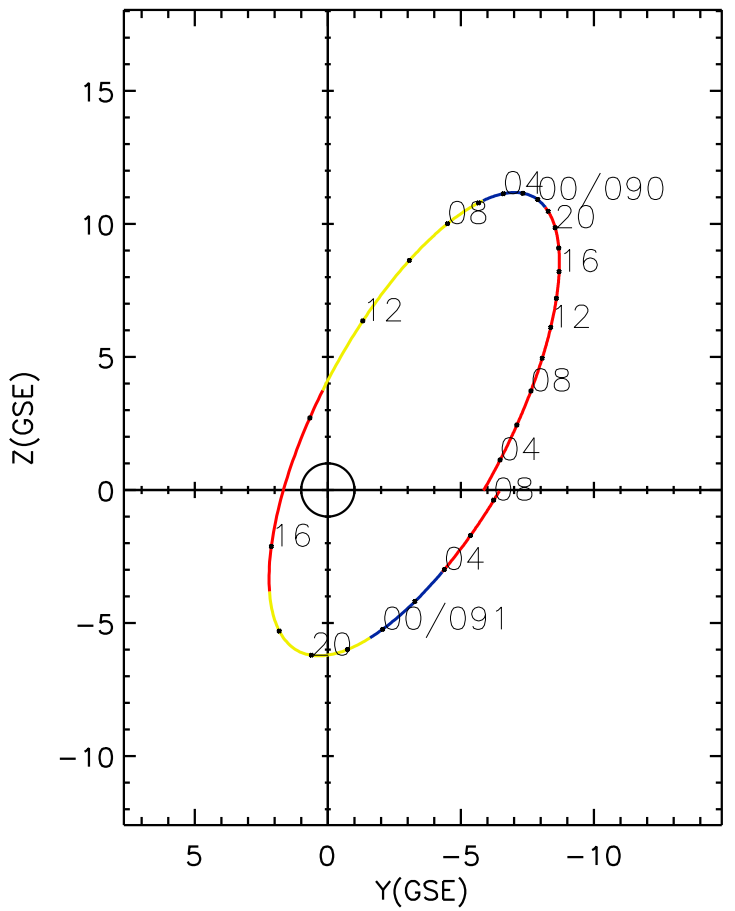

CLUSTER 2 orbit 2021 089 (03/30) 02:16 UT to 2021 091 (04/01) 08:31 UT

Tue Aug 31 19:26:57 2021