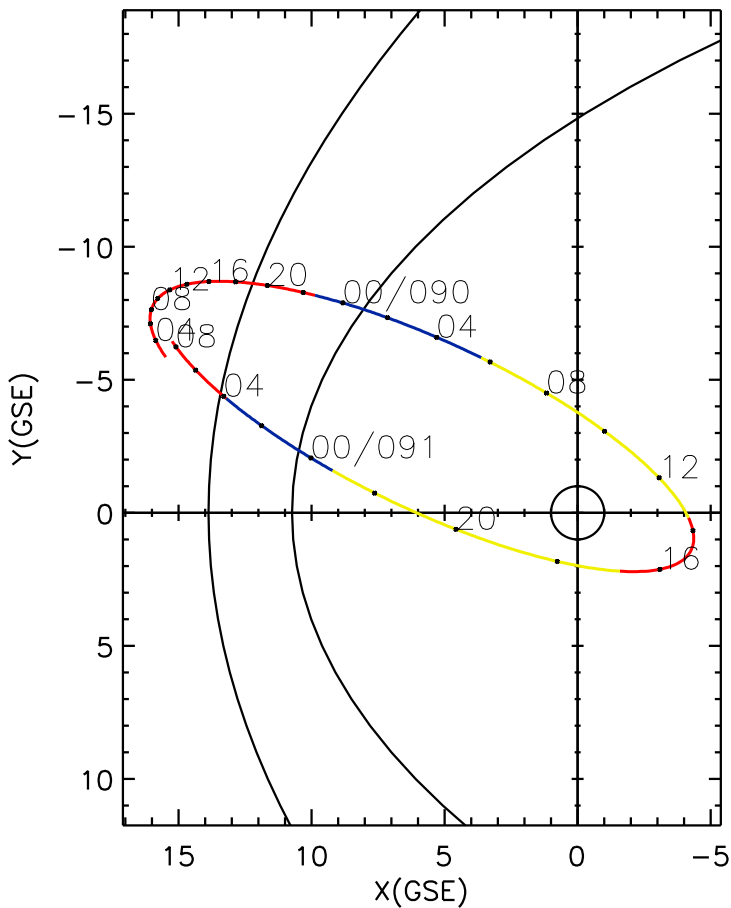

CLUSTER 2 orbit 2021 089 (03/30) 02:16 UT to 2021 091 (04/01) 08:31 UT

Tue Aug 31 19:26:57 2021