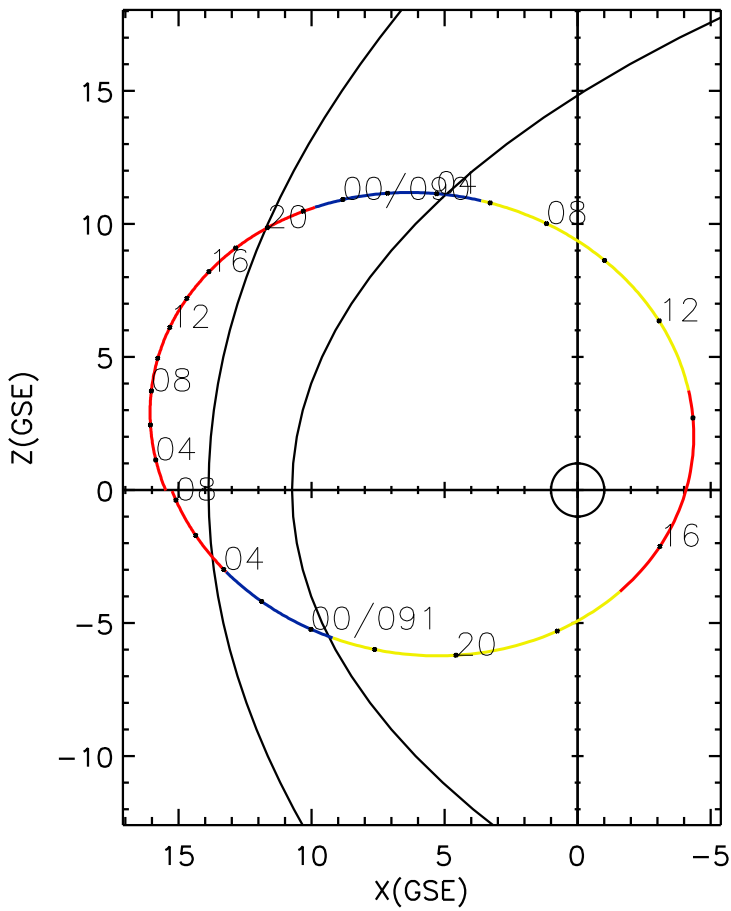

CLUSTER 2 orbit 2021 089 (03/30) 02:16 UT to 2021 091 (04/01) 08:31 UT

Tue Aug 31 19:26:57 2021