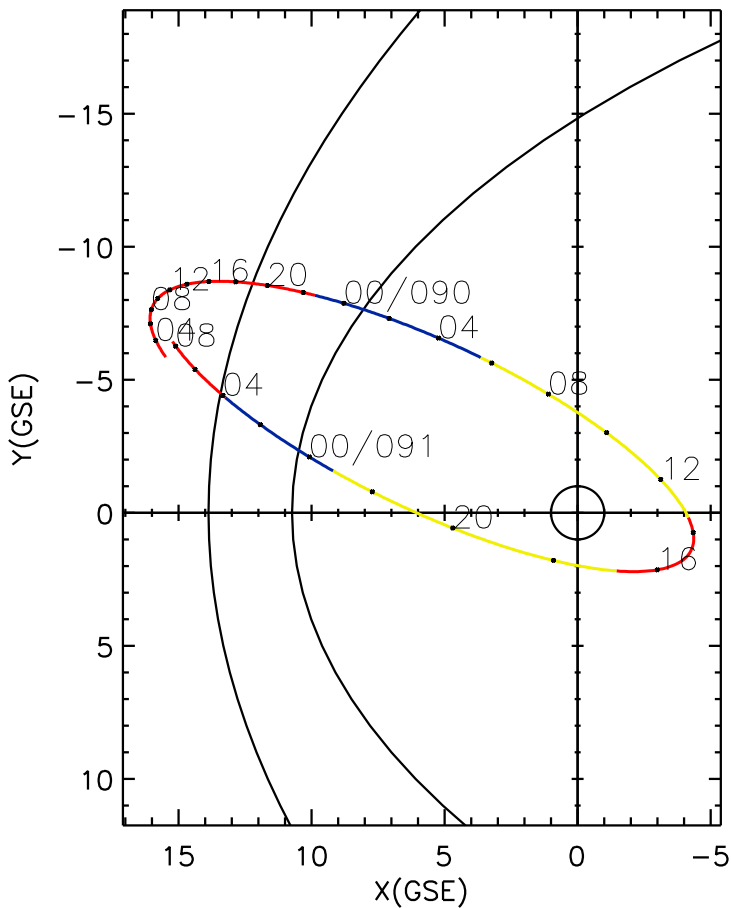

CLUSTER 2 orbit 2021 089 (03/30) 02:16 UT to 2021 091 (04/01) 08:26 UT

Sun May 24 19:40:18 2026