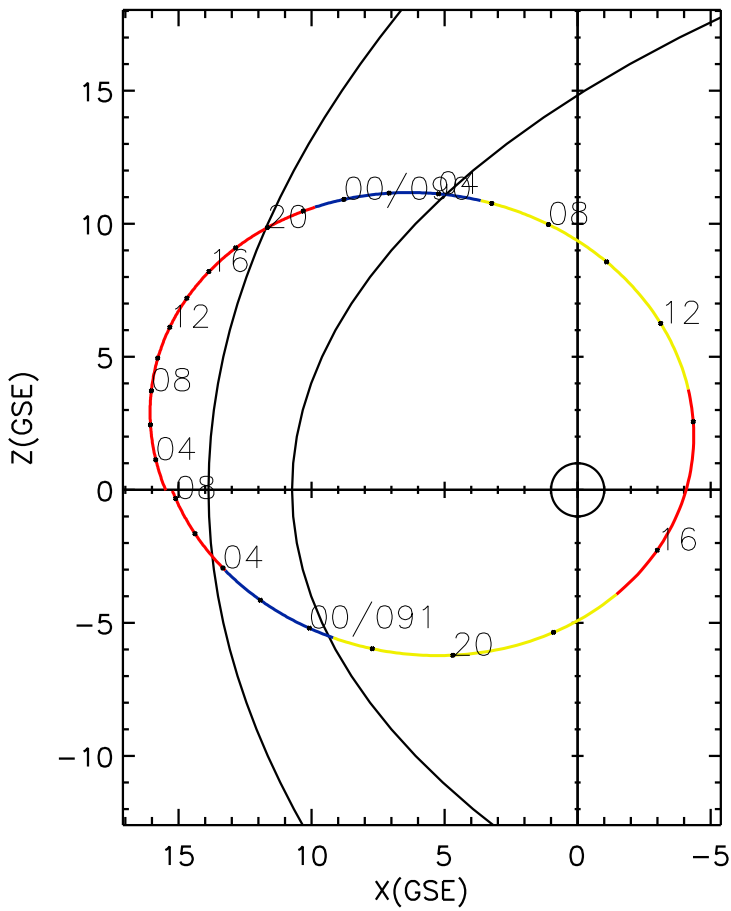

CLUSTER 2 orbit 2021 089 (03/30) 02:16 UT to 2021 091 (04/01) 08:26 UT

Sun May 24 19:40:18 2026