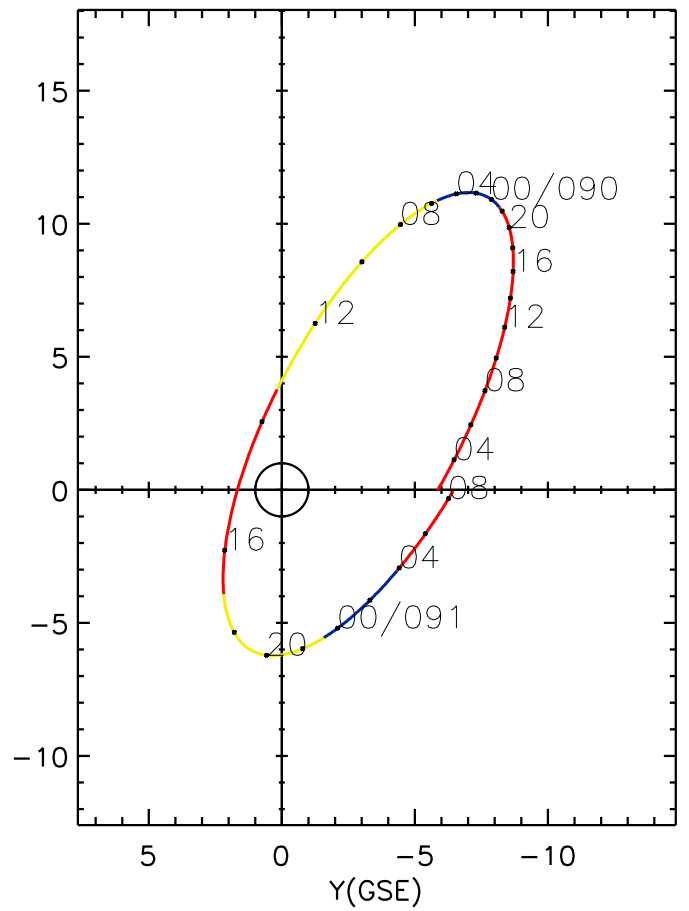

CLUSTER 2 orbit 2021 089 (03/30) 02:16 UT to 2021 091 (04/01) 08:26 UT

Sun May 24 19:40:18 2026