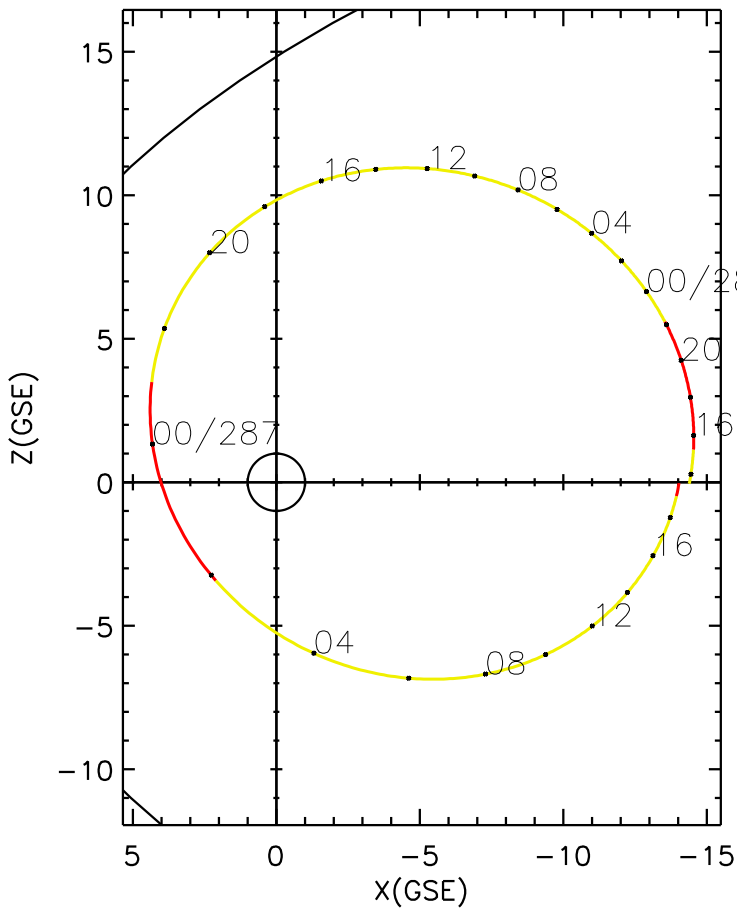

CLUSTER 2 orbit 2020 285 (10/11) 13:31 UT to 2020 287 (10/13) 19:46 UT

Wed Oct 16 19:23:56 2019