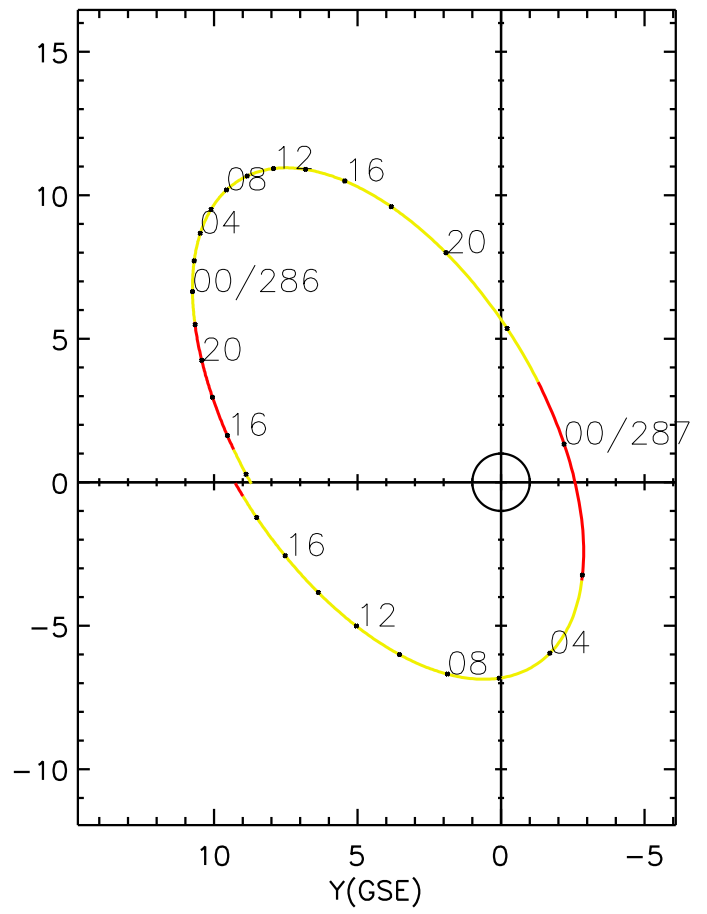

CLUSTER 2 orbit 2020 285 (10/11) 13:31 UT to 2020 287 (10/13) 19:46 UT

Wed Oct 16 19:23:56 2019