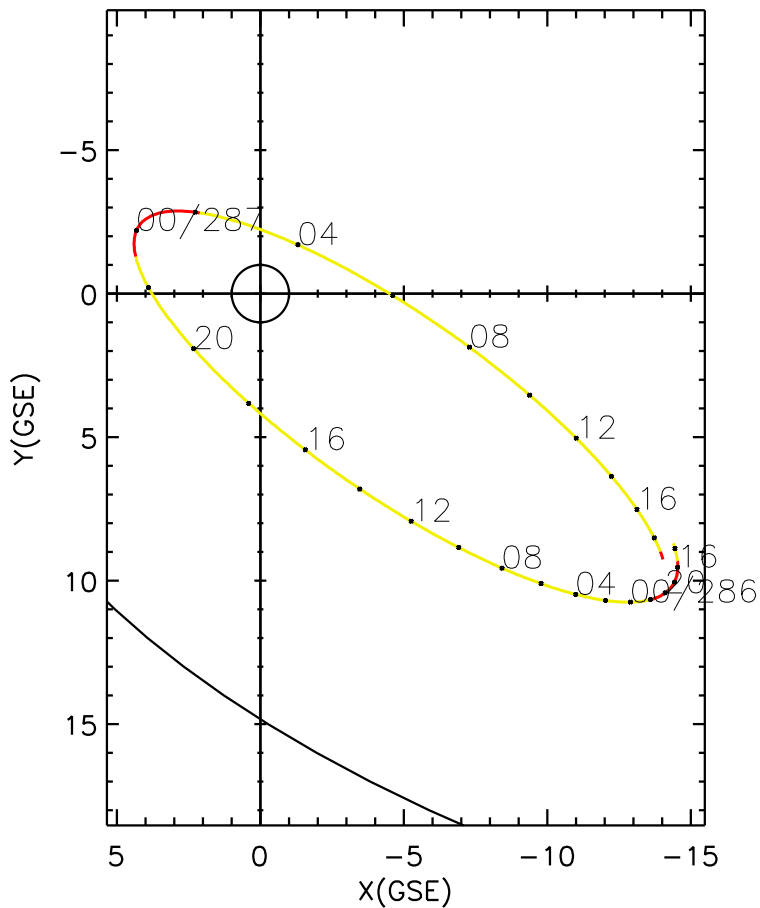

CLUSTER 2 orbit 2020 285 (10/11) 13:31 UT to 2020 287 (10/13) 19:46 UT

Wed Oct 16 19:23:56 2019