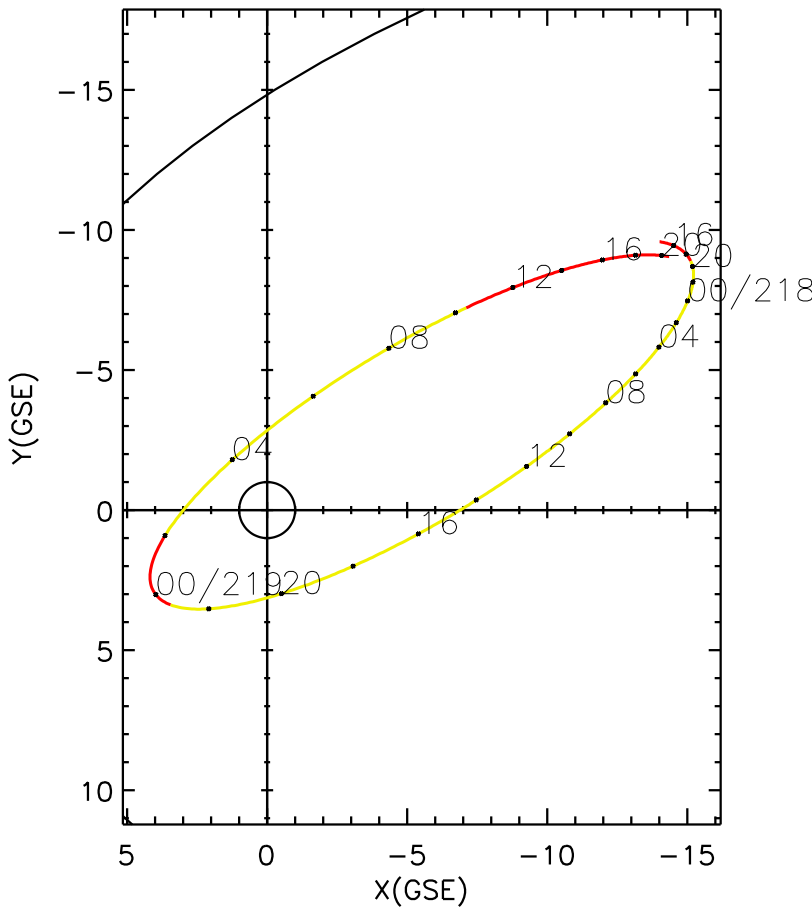

CLUSTER 2 orbit 2020 217 (08/04) 14:26 UT to 2020 219 (08/06) 20:41 UT

Wed Aug 21 19:23:22 2019