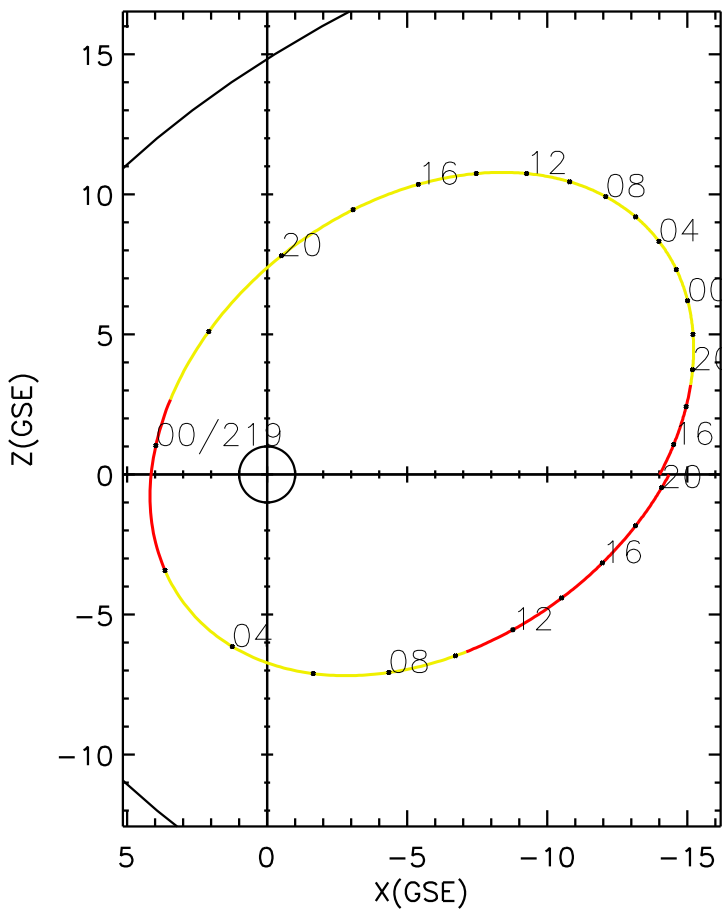

CLUSTER 2 orbit 2020 217 (08/04) 14:26 UT to 2020 219 (08/06) 20:41 UT

Wed Aug 21 19:23:22 2019