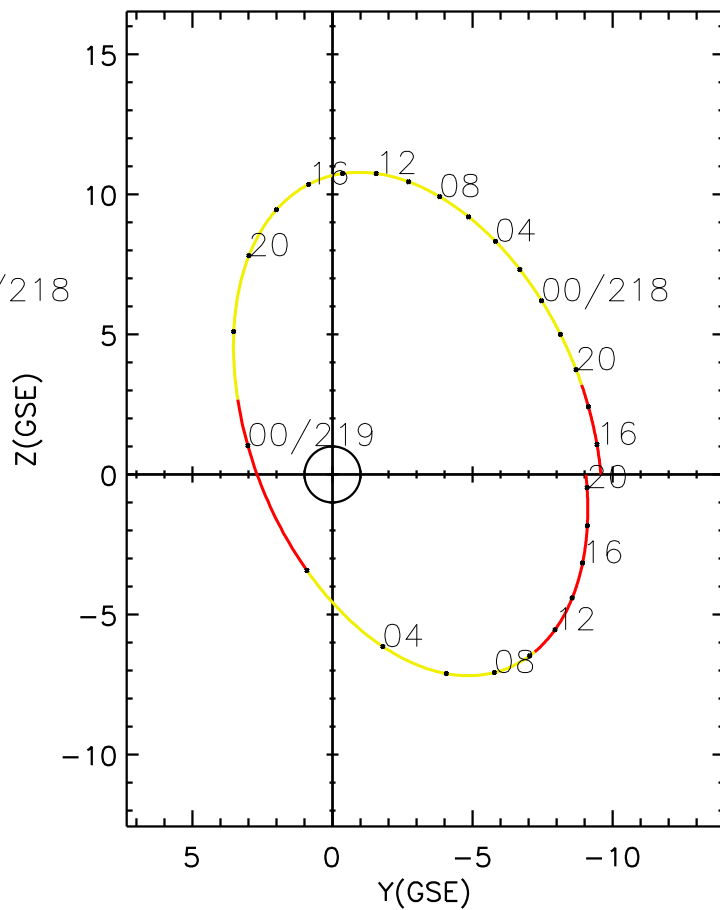

CLUSTER 2 orbit 2020 217 (08/04) 14:26 UT to 2020 219 (08/06) 20:41 UT

Wed Aug 21 19:23:22 2019