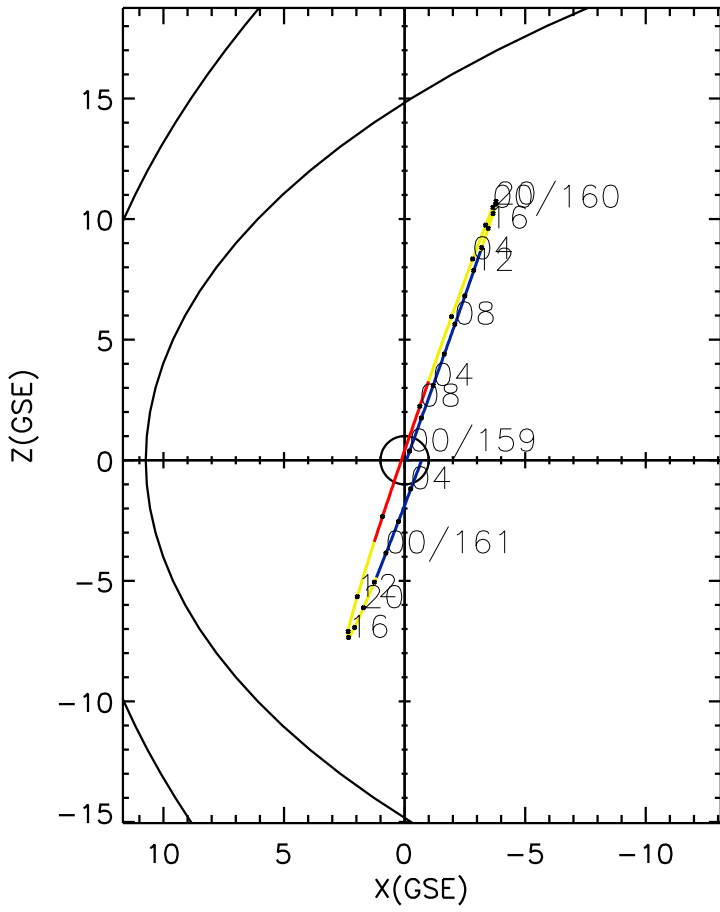

CLUSTER 2 orbit 2020 158 (06/06) 23:26 UT to 2020 161 (06/09) 05:41 UT

Fri May 22 19:41:17 2026