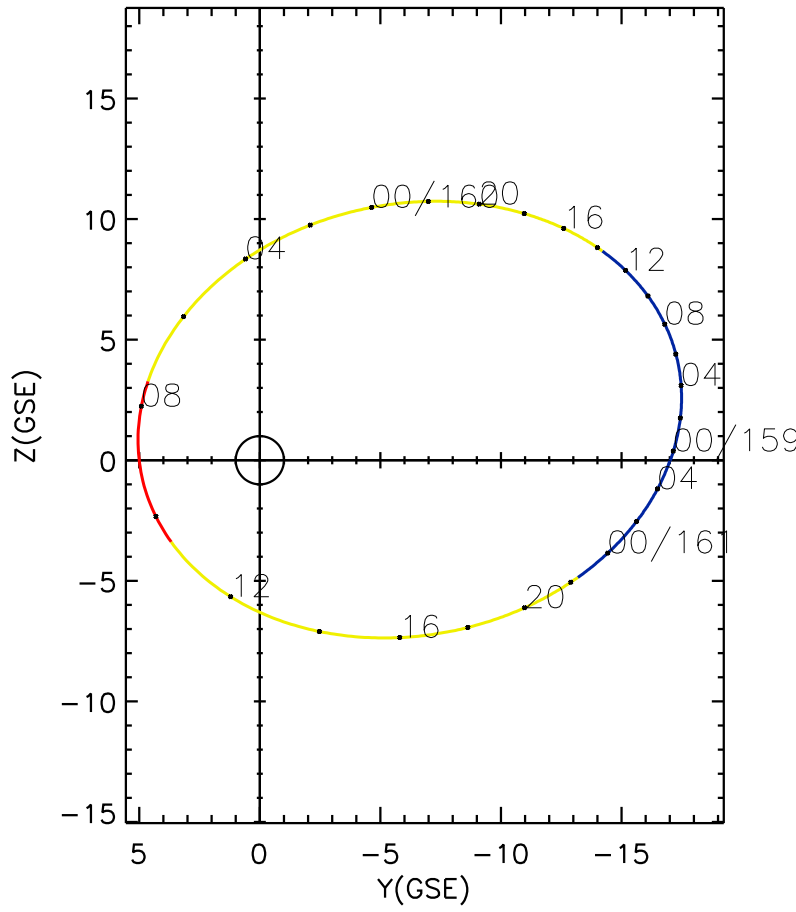

CLUSTER 2 orbit 2020 158 (06/06) 23:26 UT to 2020 161 (06/09) 05:41 UT

Fri May 22 19:41:17 2026