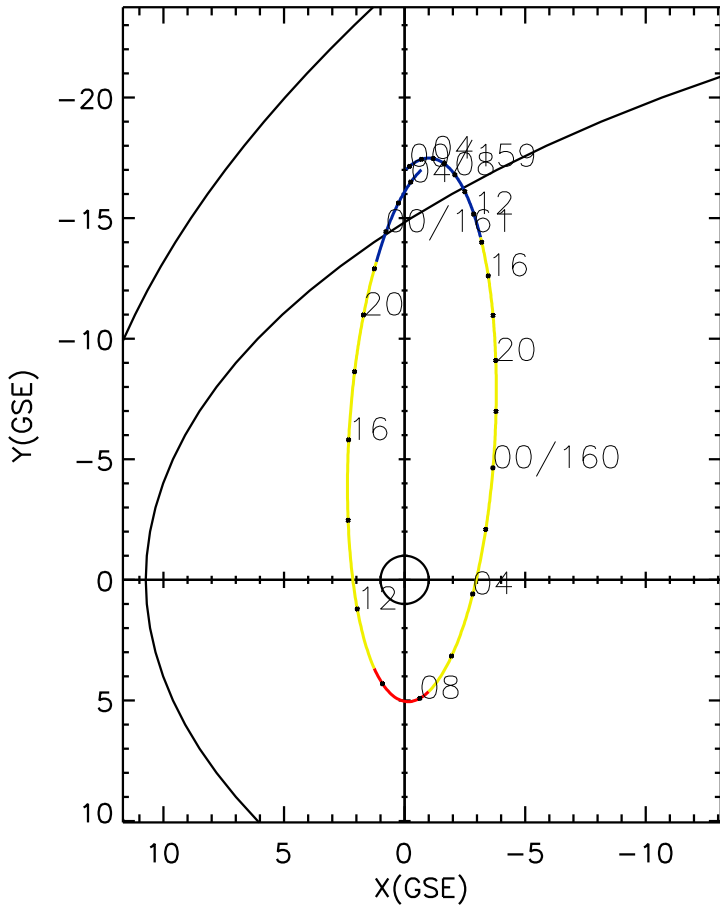

CLUSTER 2 orbit 2020 158 (06/06) 23:26 UT to 2020 161 (06/09) 05:41 UT

Fri May 22 19:41:17 2026