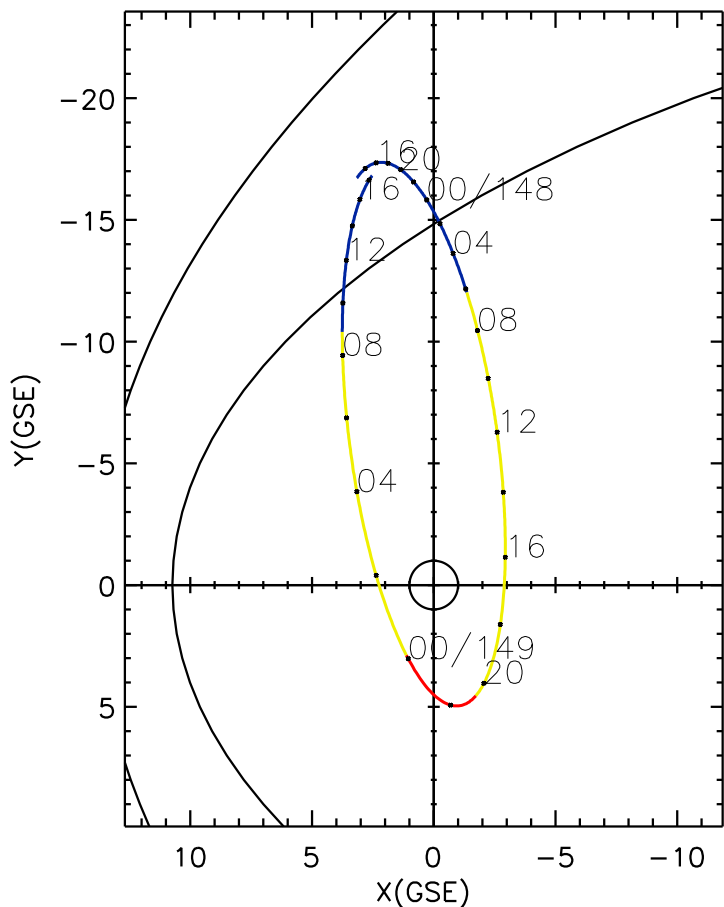

CLUSTER 2 orbit 2020 147 (05/26) 12:21 UT to 2020 149 (05/28) 18:36 UT

Wed Aug 21 19:23:17 2019