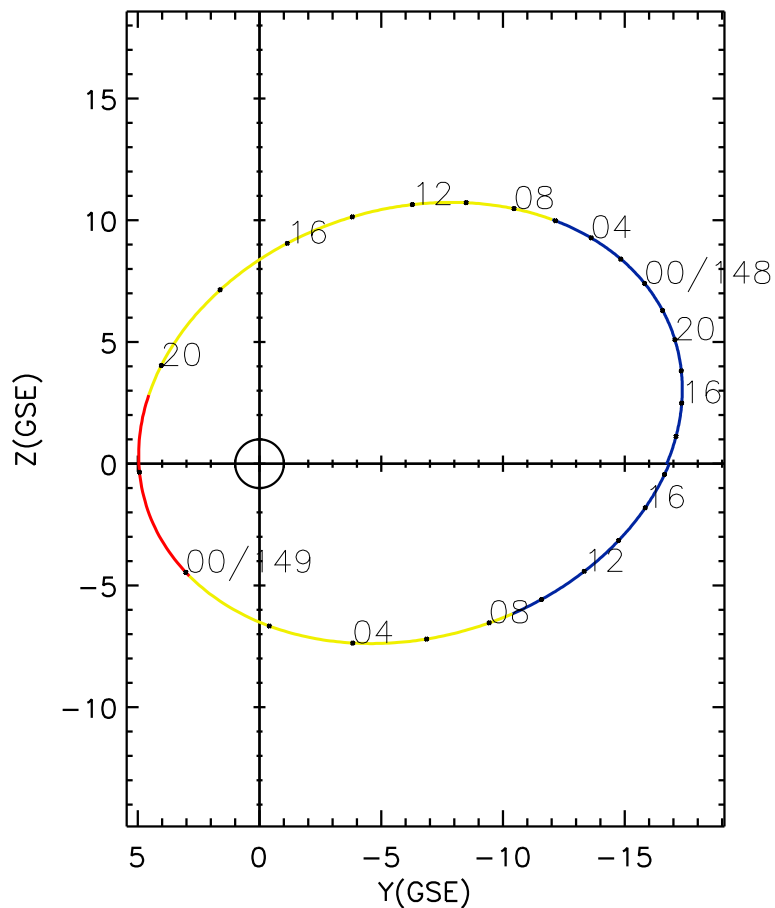

CLUSTER 2 orbit 2020 147 (05/26) 12:21 UT to 2020 149 (05/28) 18:36 UT

Wed Aug 21 19:23:17 2019