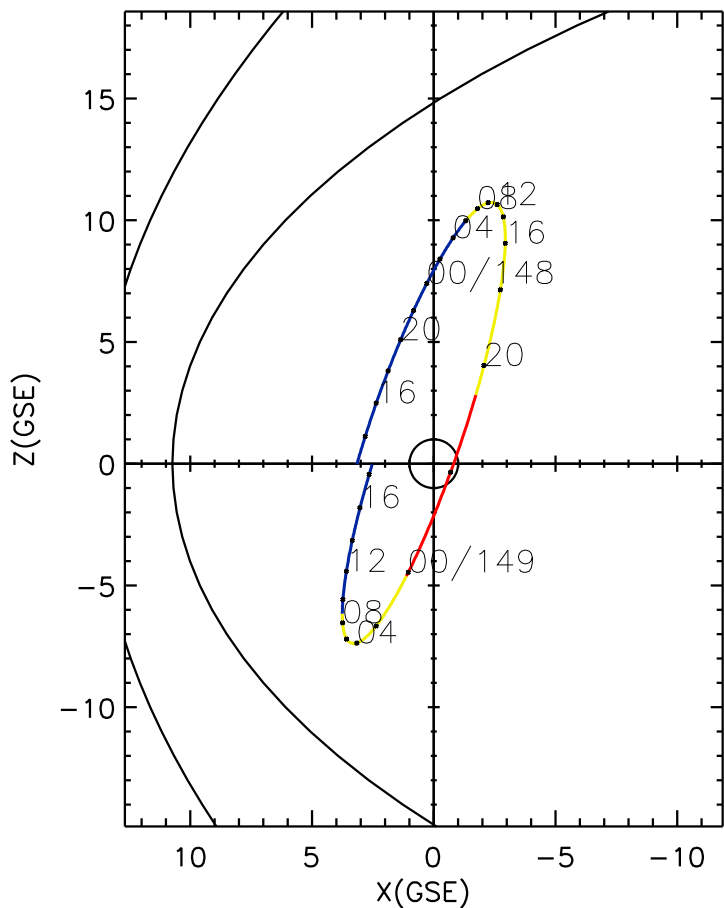

CLUSTER 2 orbit 2020 147 (05/26) 12:21 UT to 2020 149 (05/28) 18:36 UT

Wed Aug 21 19:23:17 2019