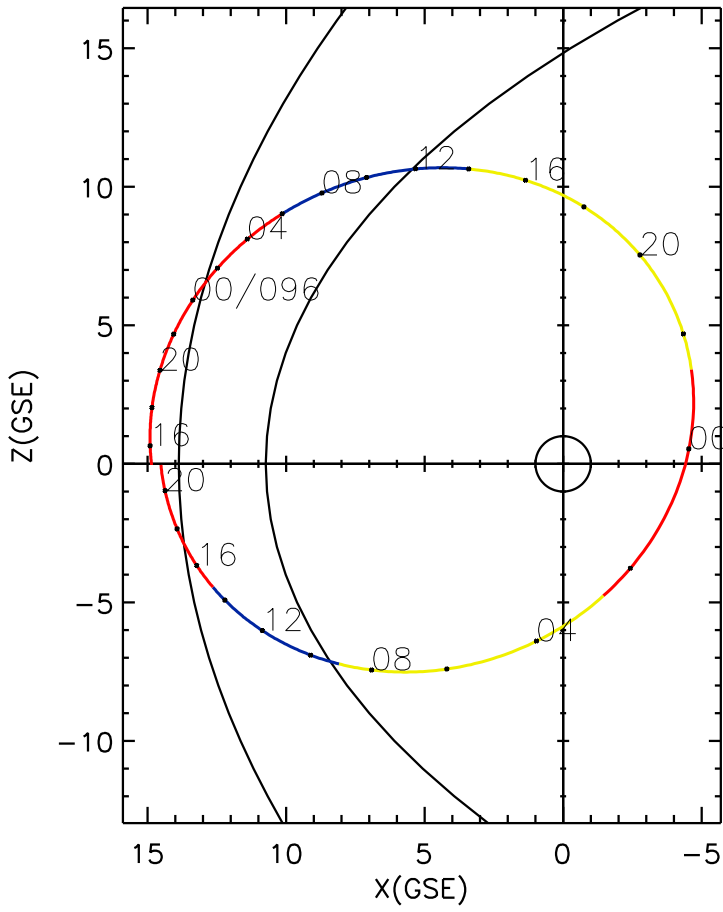

CLUSTER 2 orbit 2020 095 (04/04) 15:01 UT to 2020 097 (04/06) 21:21 UT

Fri May 22 19:41:02 2026