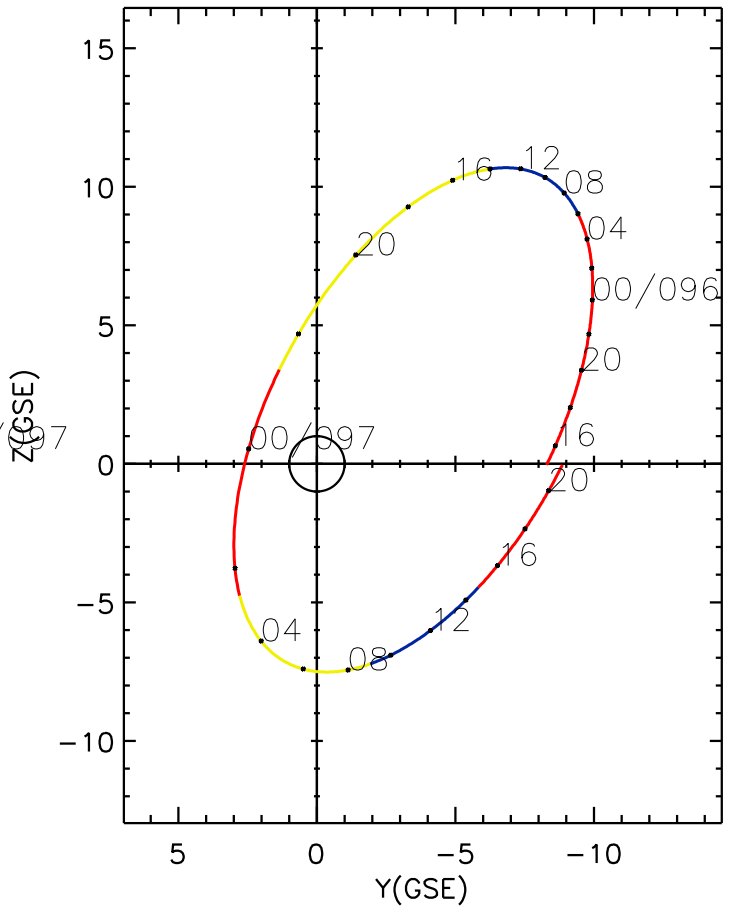

CLUSTER 2 orbit 2020 095 (04/04) 15:01 UT to 2020 097 (04/06) 21:21 UT

Fri May 22 19:41:02 2026