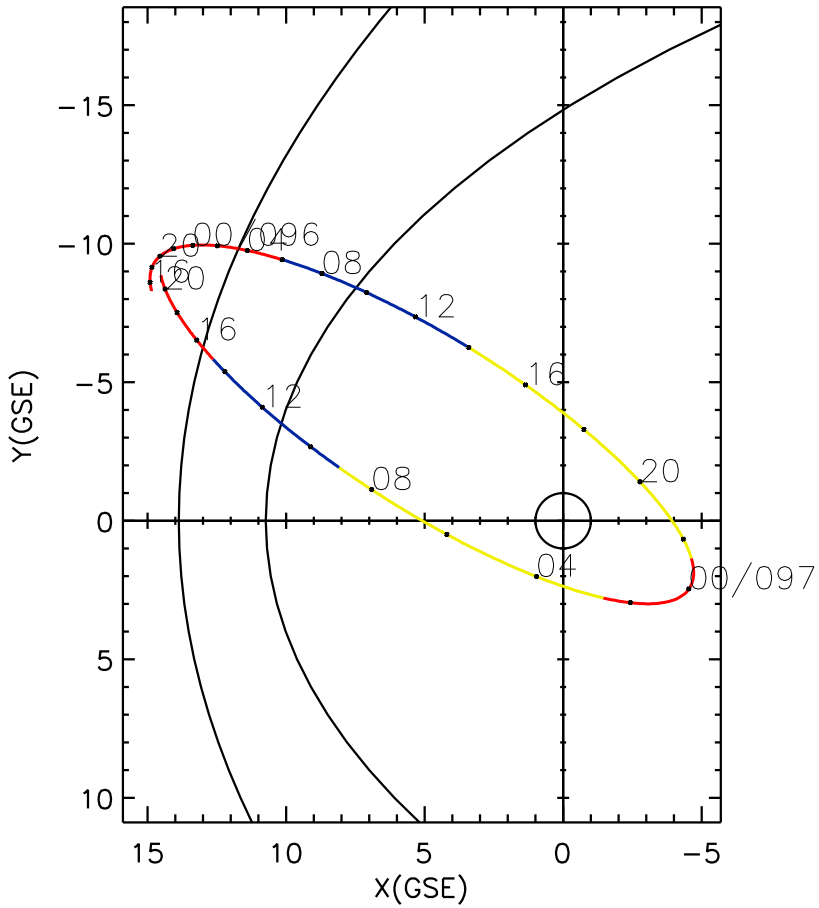

CLUSTER 2 orbit 2020 095 (04/04) 15:01 UT to 2020 097 (04/06) 21:21 UT

Fri May 22 19:41:02 2026