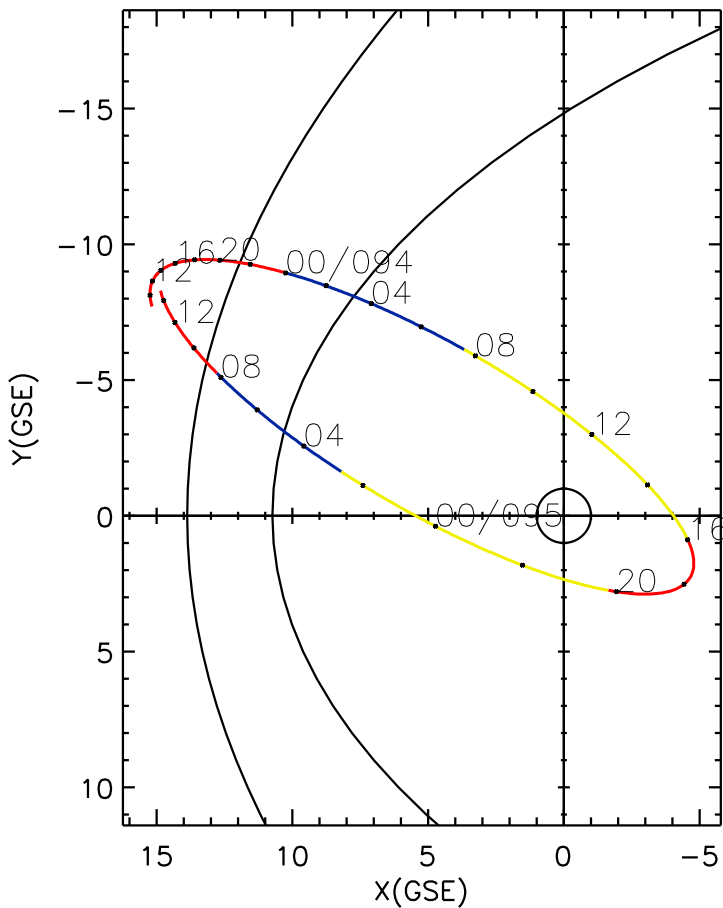

CLUSTER 2 orbit 2020 093 (04/02) 08:41 UT to 2020 095 (04/04) 15:01 UT

Sun May 24 19:38:59 2026