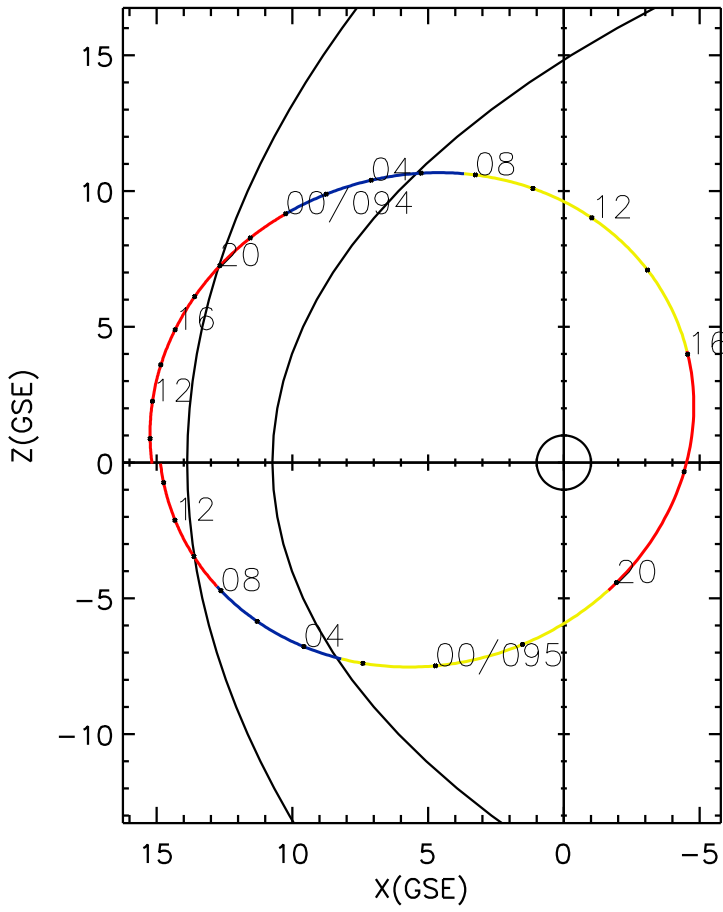

CLUSTER 2 orbit 2020 093 (04/02) 08:41 UT to 2020 095 (04/04) 15:01 UT

Sun May 24 19:38:59 2026