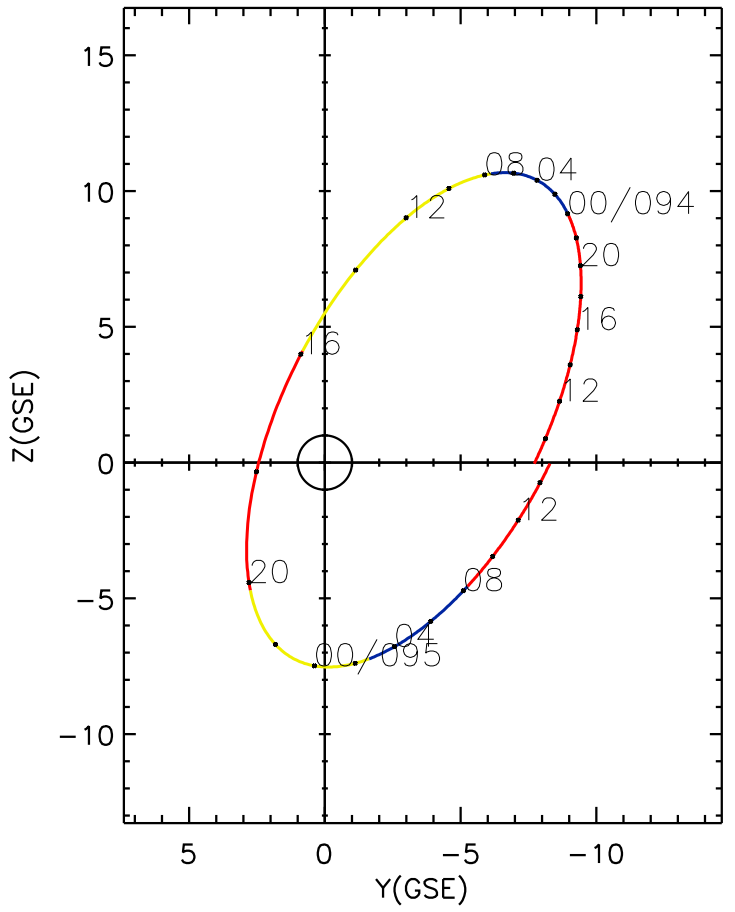

CLUSTER 2 orbit 2020 093 (04/02) 08:41 UT to 2020 095 (04/04) 15:01 UT

Sun May 24 19:38:59 2026