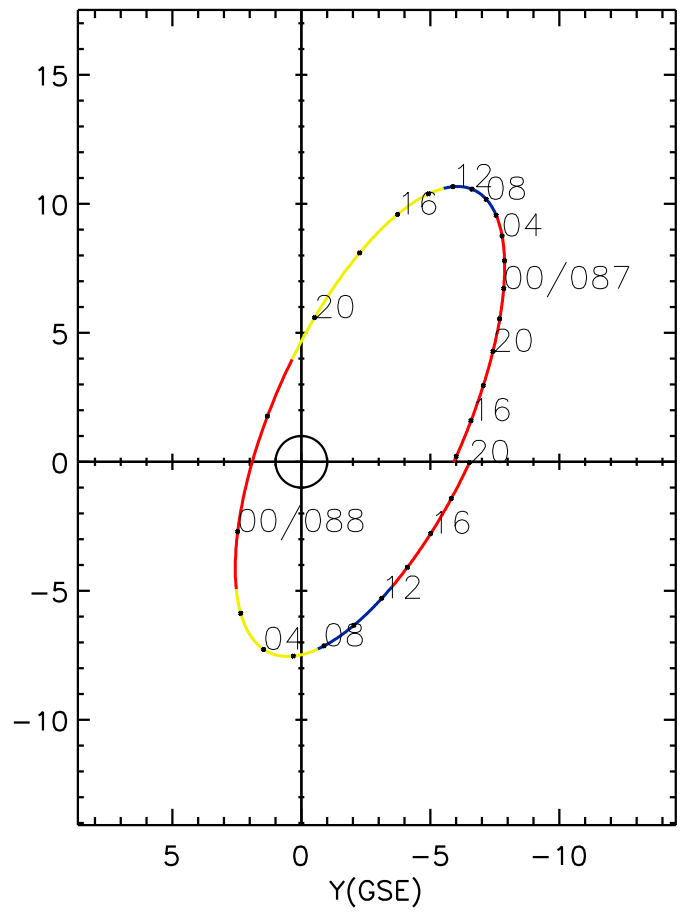

CLUSTER 2 orbit 2020 086 (03/26) 13:41 UT to 2020 088 (03/28) 20:01 UT

Fri May 22 19:40:59 2026