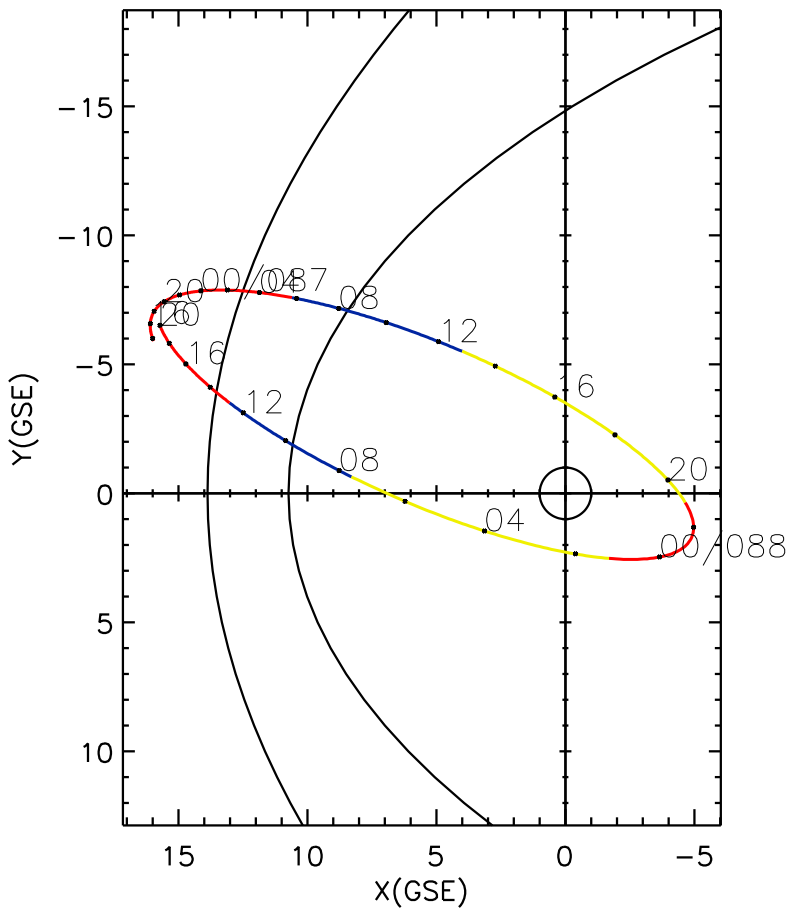

CLUSTER 2 orbit 2020 086 (03/26) 13:41 UT to 2020 088 (03/28) 20:01 UT

Fri May 22 19:40:59 2026