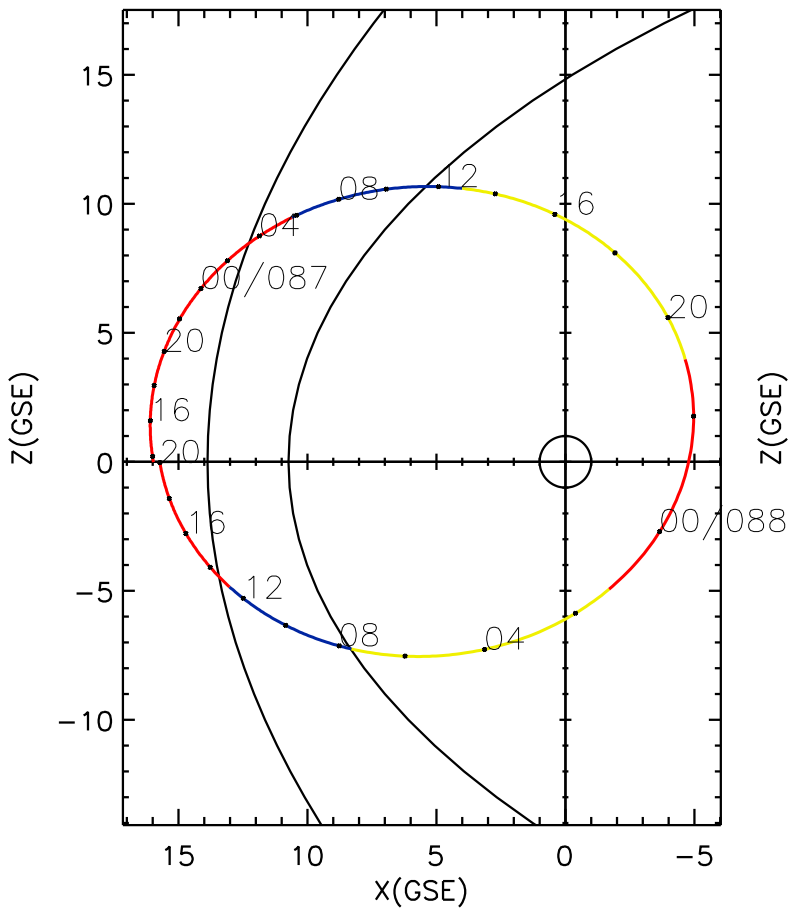

CLUSTER 2 orbit 2020 086 (03/26) 13:41 UT to 2020 088 (03/28) 20:01 UT

Fri May 22 19:40:59 2026