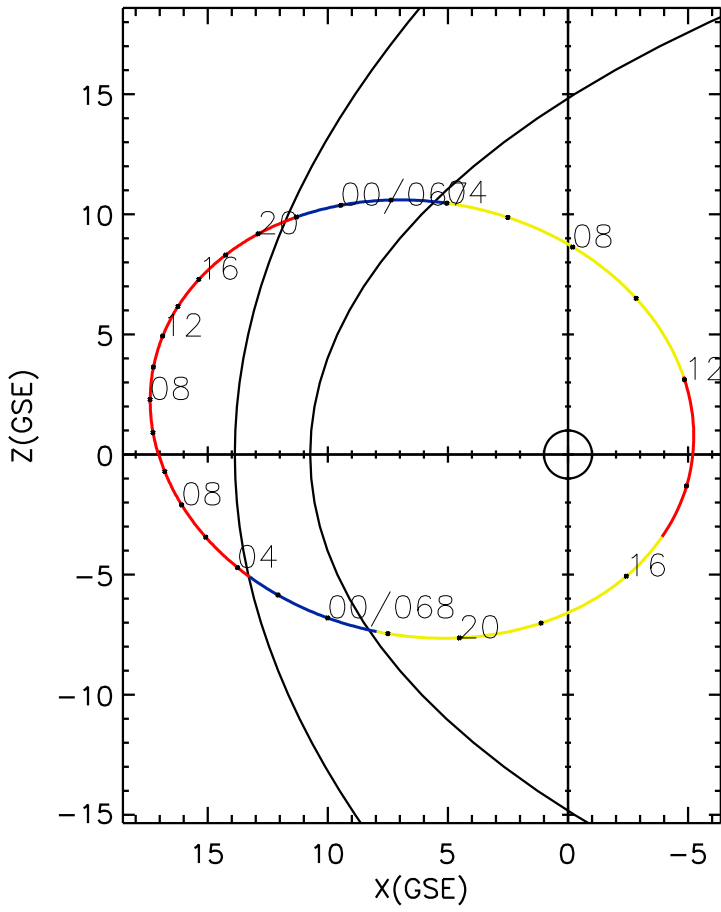

CLUSTER 2 orbit 2020 066 (03/06) 04:41 UT to 2020 068 (03/08) 11:01 UT

Sat May 23 19:40:41 2026