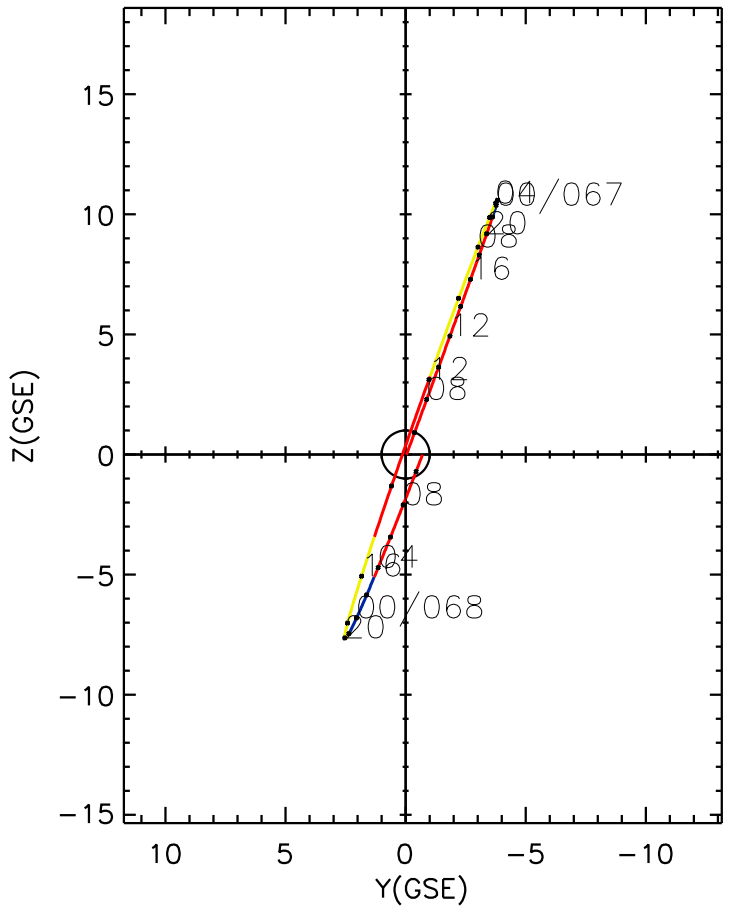

CLUSTER 2 orbit 2020 066 (03/06) 04:41 UT to 2020 068 (03/08) 11:01 UT

Sat May 23 19:40:41 2026