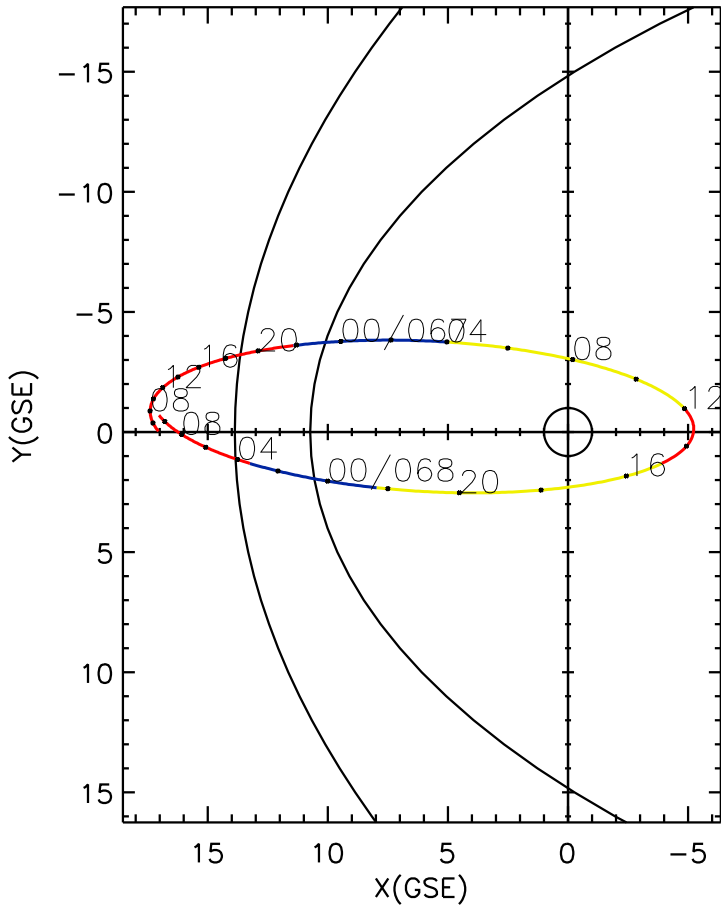

CLUSTER 2 orbit 2020 066 (03/06) 04:41 UT to 2020 068 (03/08) 11:01 UT

Sat May 23 19:40:41 2026