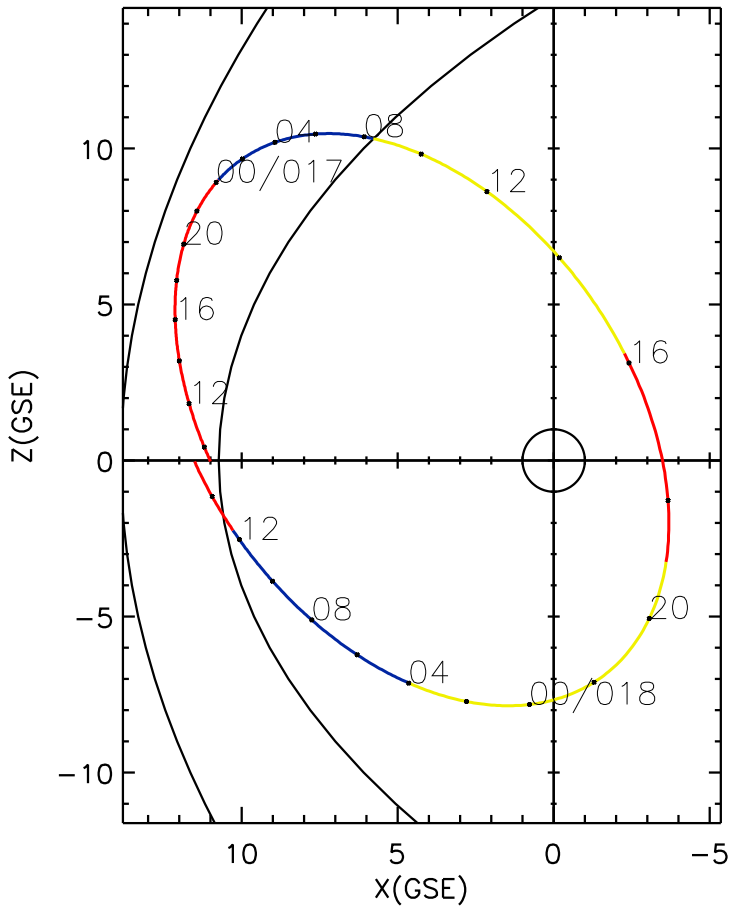

CLUSTER 2 orbit 2020 016 (01/16) 09:21 UT to 2020 018 (01/18) 15:36 UT

Sun May 24 19:38:43 2026