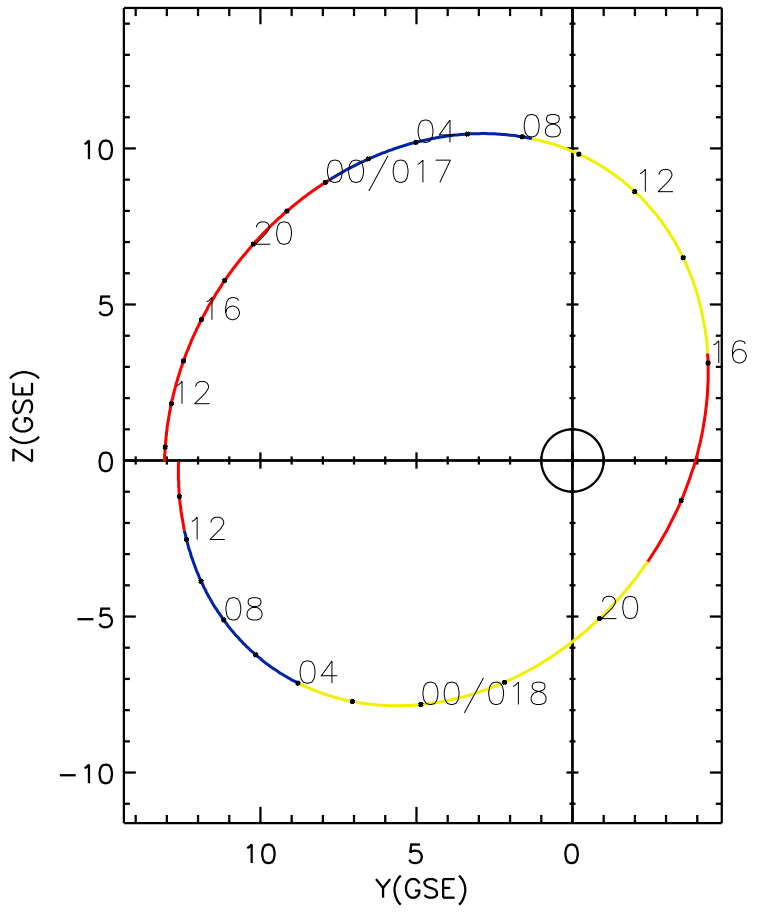

CLUSTER 2 orbit 2020 016 (01/16) 09:21 UT to 2020 018 (01/18) 15:36 UT

Sun May 24 19:38:43 2026