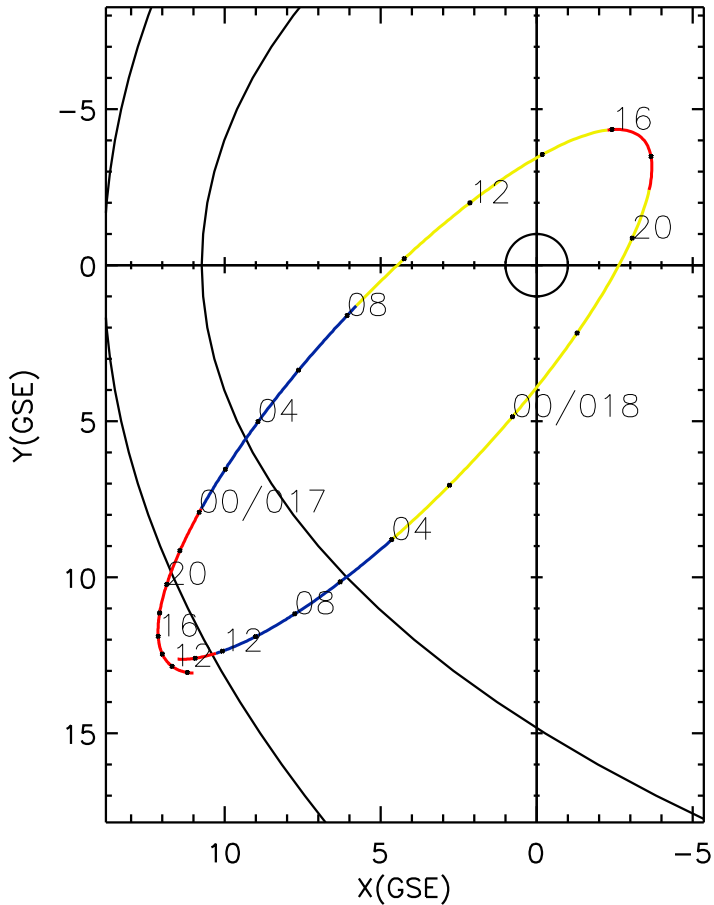

CLUSTER 2 orbit 2020 016 (01/16) 09:21 UT to 2020 018 (01/18) 15:36 UT

Sun May 24 19:38:43 2026