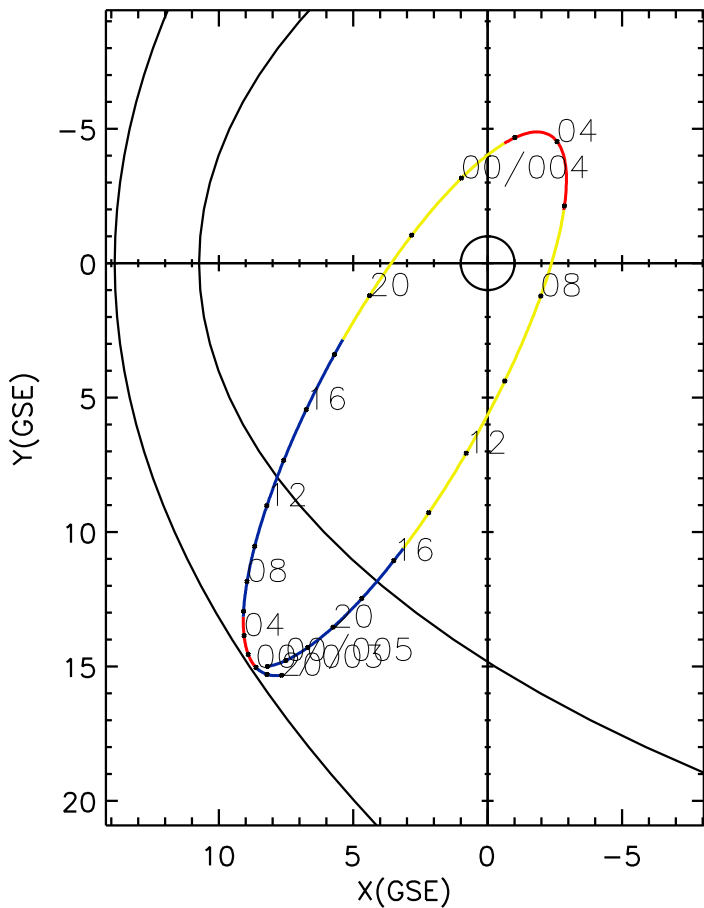

CLUSTER 2 orbit 2020 002 (01/02) 19:46 UT to 2020 005 (01/05) 02:01 UT

Wed May 20 19:40:09 2026