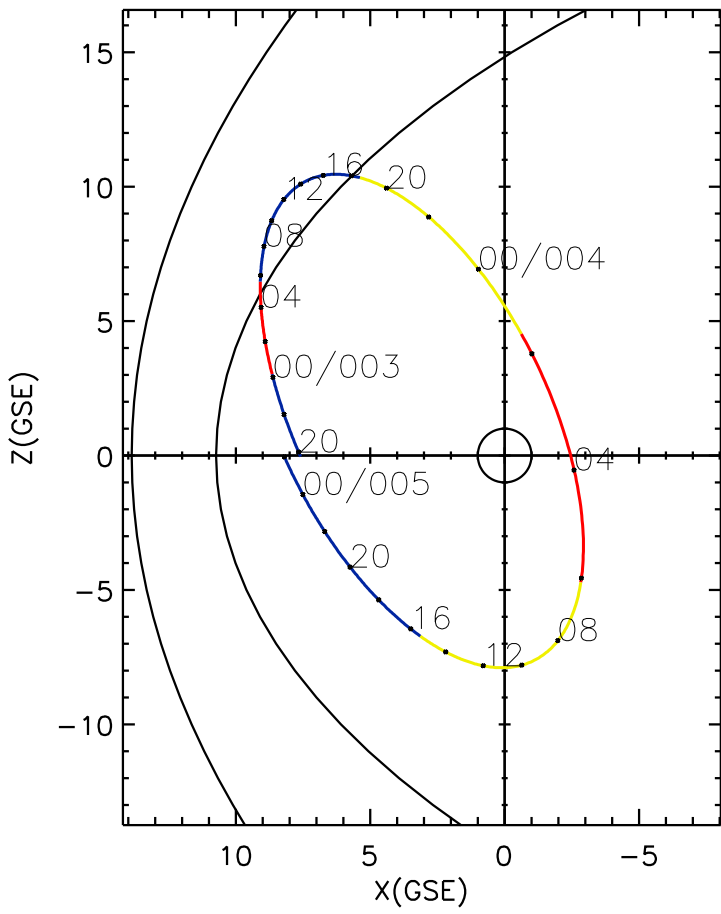

CLUSTER 2 orbit 2020 002 (01/02) 19:46 UT to 2020 005 (01/05) 02:01 UT

Wed May 20 19:40:09 2026