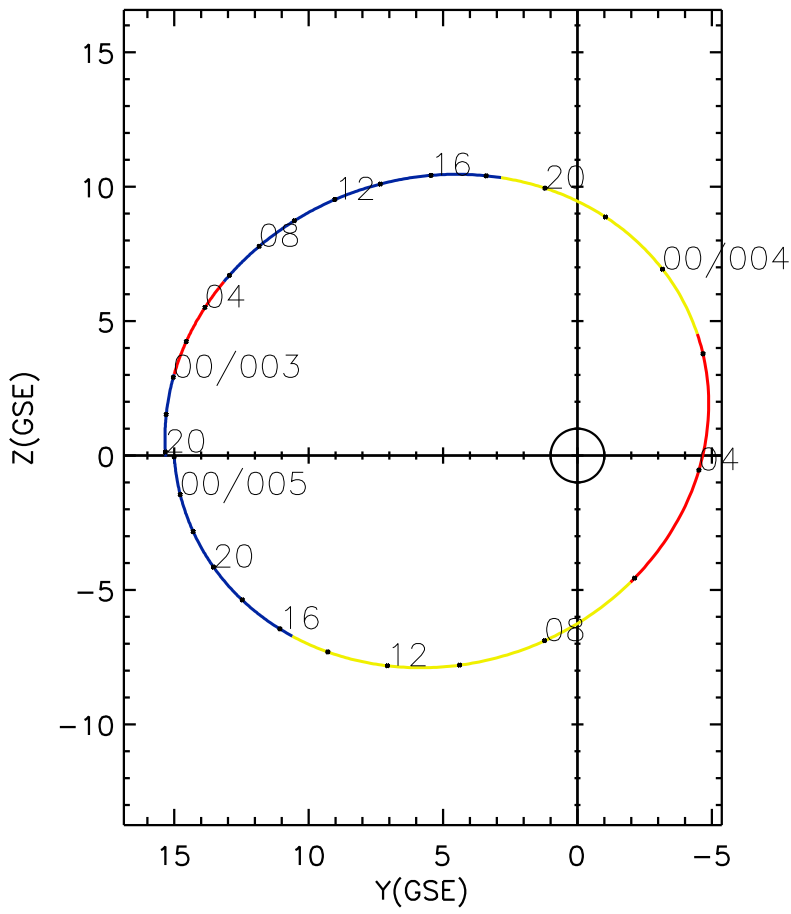

CLUSTER 2 orbit 2020 002 (01/02) 19:46 UT to 2020 005 (01/05) 02:01 UT

Wed May 20 19:40:09 2026