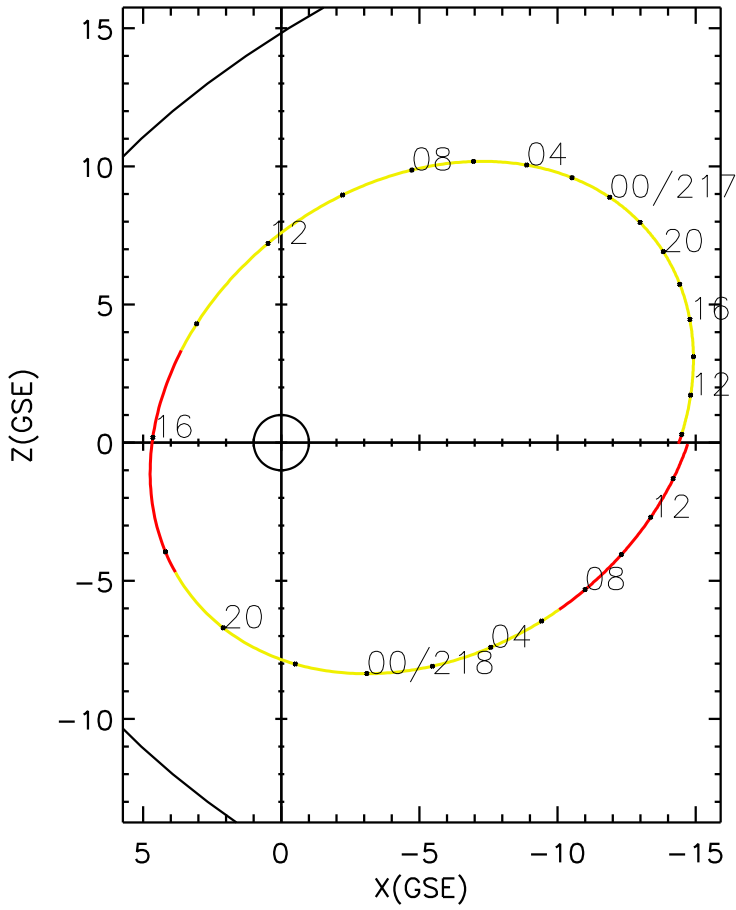

CLUSTER 2 orbit 2019 216 (08/04) 09:31 UT to 2019 218 (08/06) 15:46 UT

Tue Feb 12 19:25:31 2019