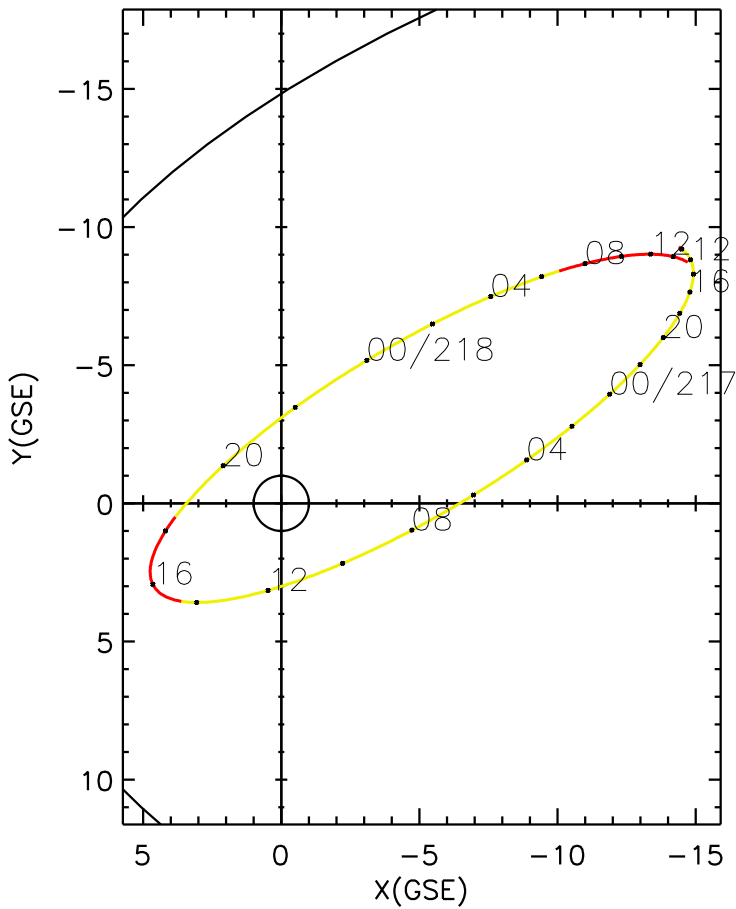

CLUSTER 2 orbit 2019 216 (08/04) 09:31 UT to 2019 218 (08/06) 15:46 UT

Tue Feb 12 19:25:31 2019