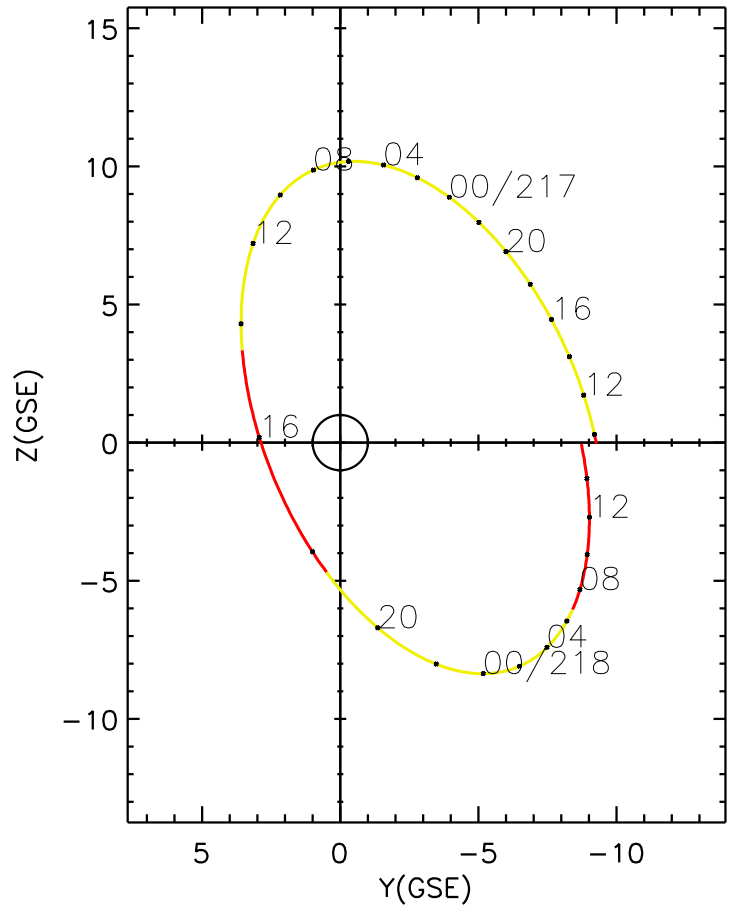

CLUSTER 2 orbit 2019 216 (08/04) 09:31 UT to 2019 218 (08/06) 15:46 UT

Tue Feb 12 19:25:31 2019