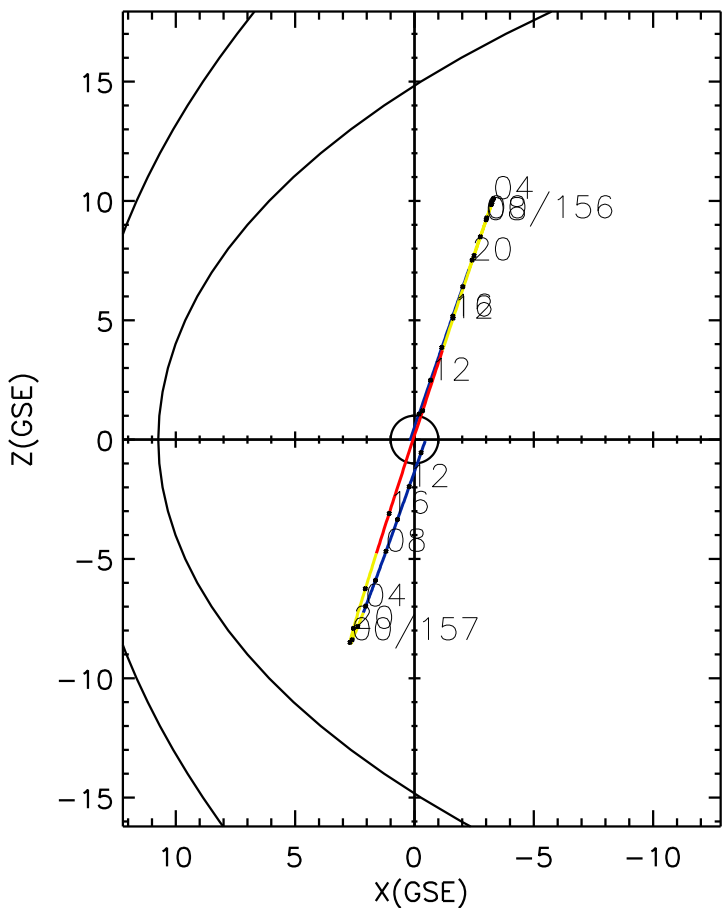

CLUSTER 2 orbit 2019 155 (06/04) 08:26 UT to 2019 157 (06/06) 14:41 UT

Tue Feb 12 19:25:26 2019