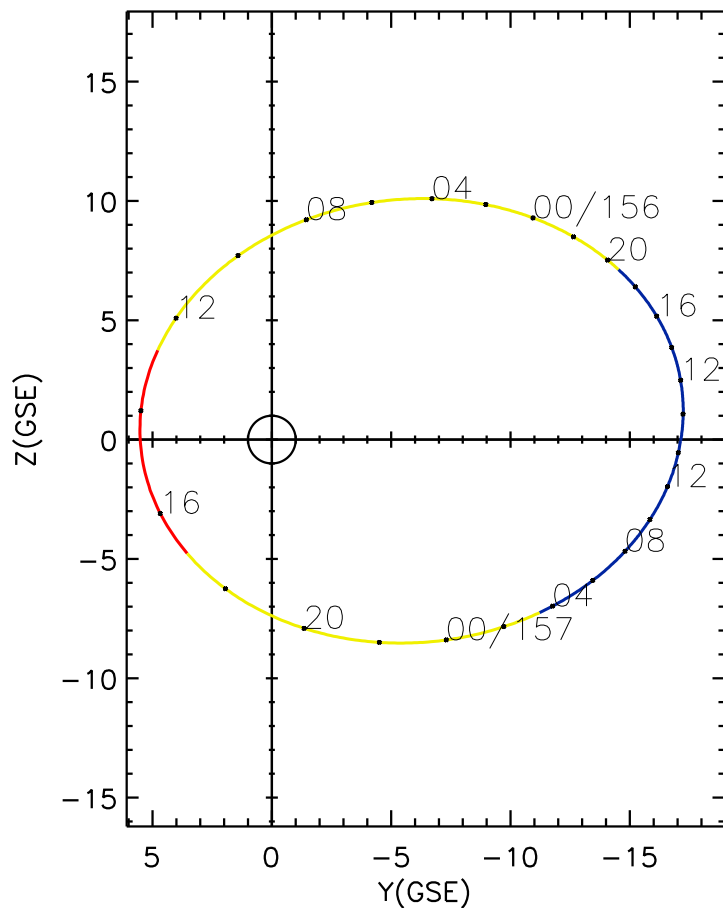

CLUSTER 2 orbit 2019 155 (06/04) 08:26 UT to 2019 157 (06/06) 14:41 UT

Tue Feb 12 19:25:26 2019