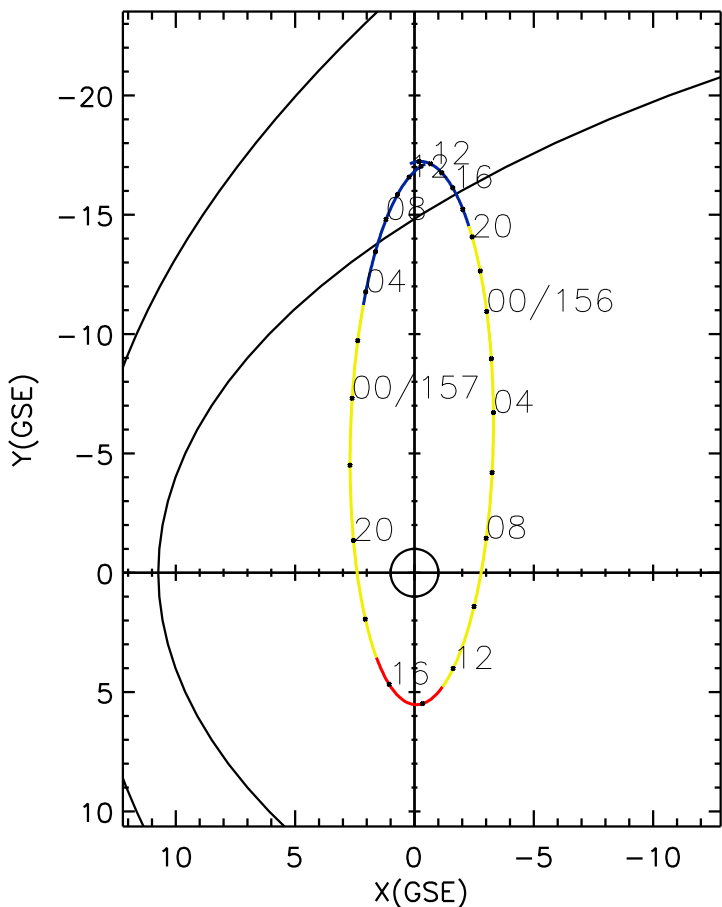

CLUSTER 2 orbit 2019 155 (06/04) 08:26 UT to 2019 157 (06/06) 14:41 UT

Tue Feb 12 19:25:26 2019